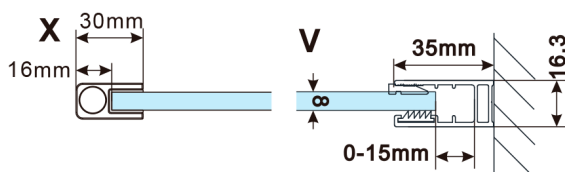

### Size

Width: 900 mm

Height: 2100 mm

## Technical sheet

MODEL	A,mm
ES1070,ES1170,ES1270,ES1370,ES1570	690~705
ES1080,ES1180,ES1280,ES1380,ES1580	790~805
ES1090,ES1190,ES1290,ES1390,ES1590	890~905
ES1010,ES1110,ES1210,ES1310,ES1510	990~1005
ES1011,ES1111,ES1211,ES1311,ES1511	1090~1105
ES1012,ES1112,ES1212,ES1312,ES1512	1190~1205
ES1013,ES1113,ES1213,ES1313,ES1513	1290~1305
ES1014,ES1114,ES1214,ES1314,ES1514	1390~1405
ES1015,ES1115,ES1215,ES1315,ES1515	1490~1505

MODEL	A,mm
ES1070,ES1170,ES1270,ES1370,ES1570	690-705
ES1080,ES1180,ES1280,ES1380,ES1580	790-805
ES1090,ES1190,ES1290,ES1390,ES1590	890-905
ES1010,ES1110,ES1210,ES1310,ES1510	990-1005
ES1011,ES1111,ES1211,ES1311,ES1511	1090-1105
ES1012,ES1112,ES1212,ES1312,ES1512	1190-1205