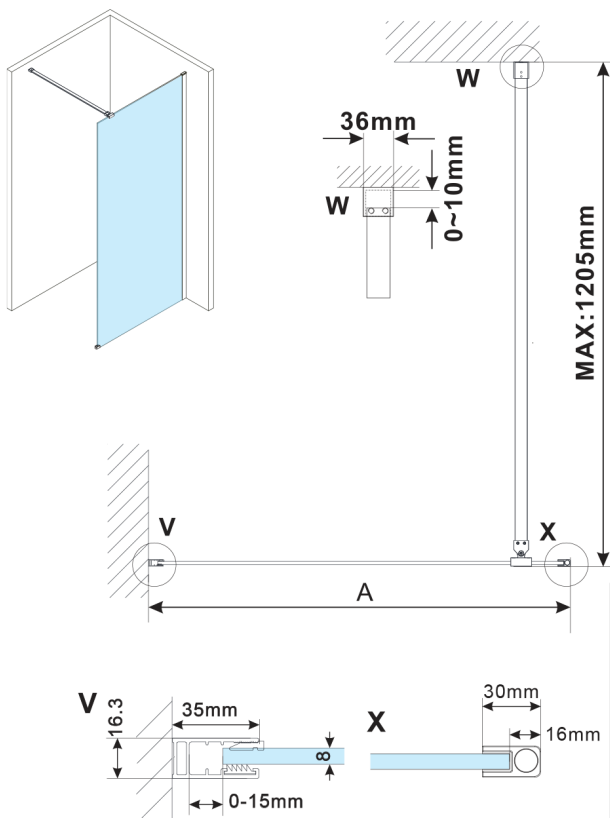

## ESCA GOLD MATT One-piece shower glass panel, wall-mount, clear Glass, 900 mm

Order code: ES1090-04

### Size

Width: 900 mm

Height: 2100 mm

## Technical sheet

MODEL	A,mm
ES1070,ES1170,ES1270,ES1370,ES1570	690~705
ES1080,ES1180,ES1280,ES1380,ES1580	790~805
ES1090,ES1190,ES1290,ES1390,ES1590	890~905
ES1010,ES1110,ES1210,ES1310,ES1510	990~1005
ES1011,ES1111,ES1211,ES1311,ES1511	1090~1105
ES1012,ES1112,ES1212,ES1312,ES1512	1190~1205
ES1013,ES1113,ES1213,ES1313,ES1513	1290~1305
ES1014,ES1114,ES1214,ES1314,ES1514	1390~1405
ES1015,ES1115,ES1215,ES1315,ES1515	1490~1505

MODEL	A,mm
ES1070	686~701
ES1080	786~801
ES1090	886~901
ES1010	986~1001
ES1011	1086~1101
ES1012	1186~1201
ES1013	1286~1301
ES1014	1386~1401
ES1015	1486~1501

MODEL	B,mm
ES1030	285
ES1040	385
ES1050	485
ES1060	585