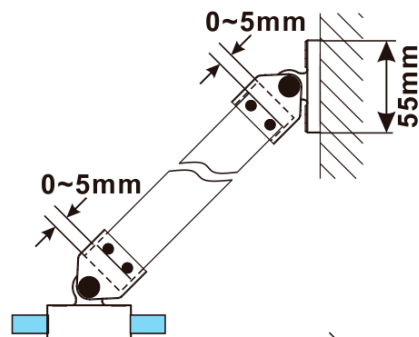

**ESCA GOLD MATT One-piece shower glass panel,
wall-mount, clear Glass, 700 mm**

Order code: ES1070-04

Basic information

Brand: Polysan
Series: ESCA

Size

Height: 2100 mm
Depth: 700 mm

Properties

Profile colour: Gold matt
Shape: Single-wall fixed screen
Glass colour: TRANSPARENT glass
Glass finish: Antidrop
Glass thickness: 8 mm
Weight / Piece: 34.0 kg
Packaging: 2 Piece
Warranty: 2 years

ESCA GOLD MATT One-piece shower glass panel,
wall-mount, clear Glass, 700 mm

Technical sheet

MODEL	A,mm
ES1070/ES1170/ES1270/ES1370/ES1570	690~705
ES1080/ES1180/ES1280/ES1380/ES1580	790~805
ES1090/ES1190/ES1290/ES1390/ES1590	890~905
ES1010/ES1110/ES1210/ES1310/ES1510	990~1005
ES1011/ES1111/ES1211/ES1311/ES1511	1090~1105
ES1012/ES1112/ES1212/ES1312/ES1512	1190~1205
ES1013/ES1113/ES1213/ES1313/ES1513	1290~1305
ES1014/ES1114/ES1214/ES1314/ES1514	1390~1405
ES1015/ES1115/ES1215/ES1315/ES1515	1490~1505

ESCA GOLD MATT One-piece shower glass panel,
wall-mount, clear Glass, 700 mm

MODEL	A,mm
ES1070/ES1170/ES1270/ES1370/ES1570	690~705
ES1080/ES1180/ES1280/ES1380/ES1580	790~805
ES1090/ES1190/ES1290/ES1390/ES1590	890~905
ES1010/ES1110/ES1210/ES1310/ES1510	990~1005
ES1011/ES1111/ES1211/ES1311/ES1511	1090~1105
ES1012/ES1112/ES1212/ES1312/ES1512	1190~1205