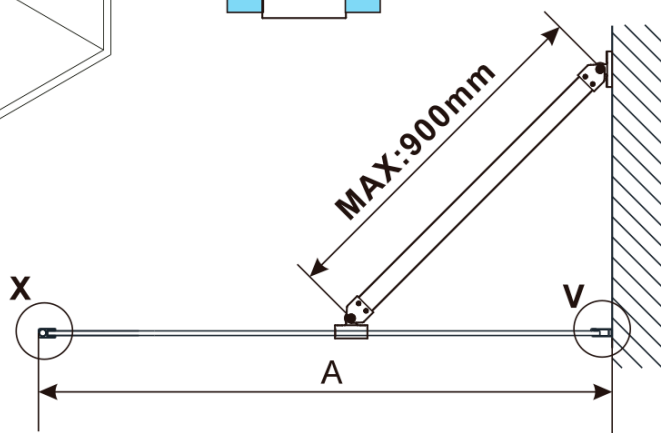

**ESCA GOLD MATT One-piece shower glass panel,
wall-mount, clear Glass, 700 mm**

Order code: ES1070-04

Basic information

Brand: Polysan
Series: ESCA

Size

Height: 2100 mm
Depth: 700 mm

Properties

Profile colour: Gold matt
Shape: Single-wall fixed screen
Glass colour: TRANSPARENT glass
Glass finish: Antidrop
Glass thickness: 8 mm
Weight / Piece: 34.0 kg
Packaging: 2 Piece
Warranty: 2 years

ESCA GOLD MATT One-piece shower glass panel,
wall-mount, clear Glass, 700 mm

Technical sheet

MODEL	A,mm
ES1070/ES1170/ES1270/ES1370/ES1570	690~705
ES1080/ES1180/ES1280/ES1380/ES1580	790~805
ES1090/ES1190/ES1290/ES1390/ES1590	890~905
ES1010/ES1110/ES1210/ES1310/ES1510	990~1005
ES1011/ES1111/ES1211/ES1311/ES1511	1090~1105
ES1012/ES1112/ES1212/ES1312/ES1512	1190~1205
ES1013/ES1113/ES1213/ES1313/ES1513	1290~1305
ES1014/ES1114/ES1214/ES1314/ES1514	1390~1405
ES1015/ES1115/ES1215/ES1315/ES1515	1490~1505

ESCA GOLD MATT One-piece shower glass panel,
wall-mount, clear Glass, 700 mm

MODEL	A,mm
ES1070/ES1170/ES1270/ES1370/ES1570	690~705
ES1080/ES1180/ES1280/ES1380/ES1580	790~805
ES1090/ES1190/ES1290/ES1390/ES1590	890~905
ES1010/ES1110/ES1210/ES1310/ES1510	990~1005
ES1011/ES1111/ES1211/ES1311/ES1511	1090~1105
ES1012/ES1112/ES1212/ES1312/ES1512	1190~1205