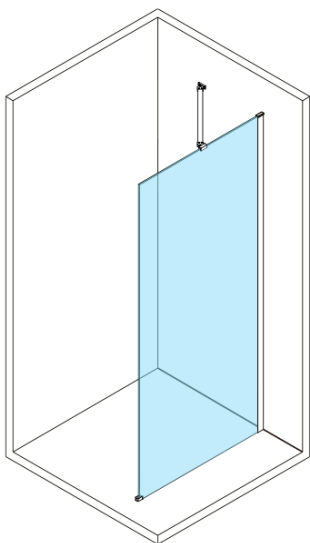

**ESCA GOLD MATT One-piece shower glass panel,
wall-mount, clear Glass, 700 mm**

Order code: ES1070-04

Basic information

Brand: Polysan
Series: ESCA

Size

Height: 2100 mm
Depth: 700 mm

Properties

Profile colour: Gold matt
Shape: Single-wall fixed screen
Glass colour: TRANSPARENT glass
Glass finish: Antidrop
Glass thickness: 8 mm
Weight / Piece: 34.0 kg
Packaging: 2 Piece
Warranty: 2 years

ESCA GOLD MATT One-piece shower glass panel,
wall-mount, clear Glass, 700 mm

Technical sheet

MODEL	A,mm
ES1070/ES1170/ES1270/ES1370/ES1570	690~705
ES1080/ES1180/ES1280/ES1380/ES1580	790~805
ES1090/ES1190/ES1290/ES1390/ES1590	890~905
ES1010/ES1110/ES1210/ES1310/ES1510	990~1005
ES1011/ES1111/ES1211/ES1311/ES1511	1090~1105
ES1012/ES1112/ES1212/ES1312/ES1512	1190~1205
ES1013/ES1113/ES1213/ES1313/ES1513	1290~1305
ES1014/ES1114/ES1214/ES1314/ES1514	1390~1405
ES1015/ES1115/ES1215/ES1315/ES1515	1490~1505

ESCA GOLD MATT One-piece shower glass panel,
wall-mount, clear Glass, 700 mm

MODEL	A,mm
ES1070/ES1170/ES1270/ES1370/ES1570	690~705
ES1080/ES1180/ES1280/ES1380/ES1580	790~805
ES1090/ES1190/ES1290/ES1390/ES1590	890~905
ES1010/ES1110/ES1210/ES1310/ES1510	990~1005
ES1011/ES1111/ES1211/ES1311/ES1511	1090~1105
ES1012/ES1112/ES1212/ES1312/ES1512	1190~1205