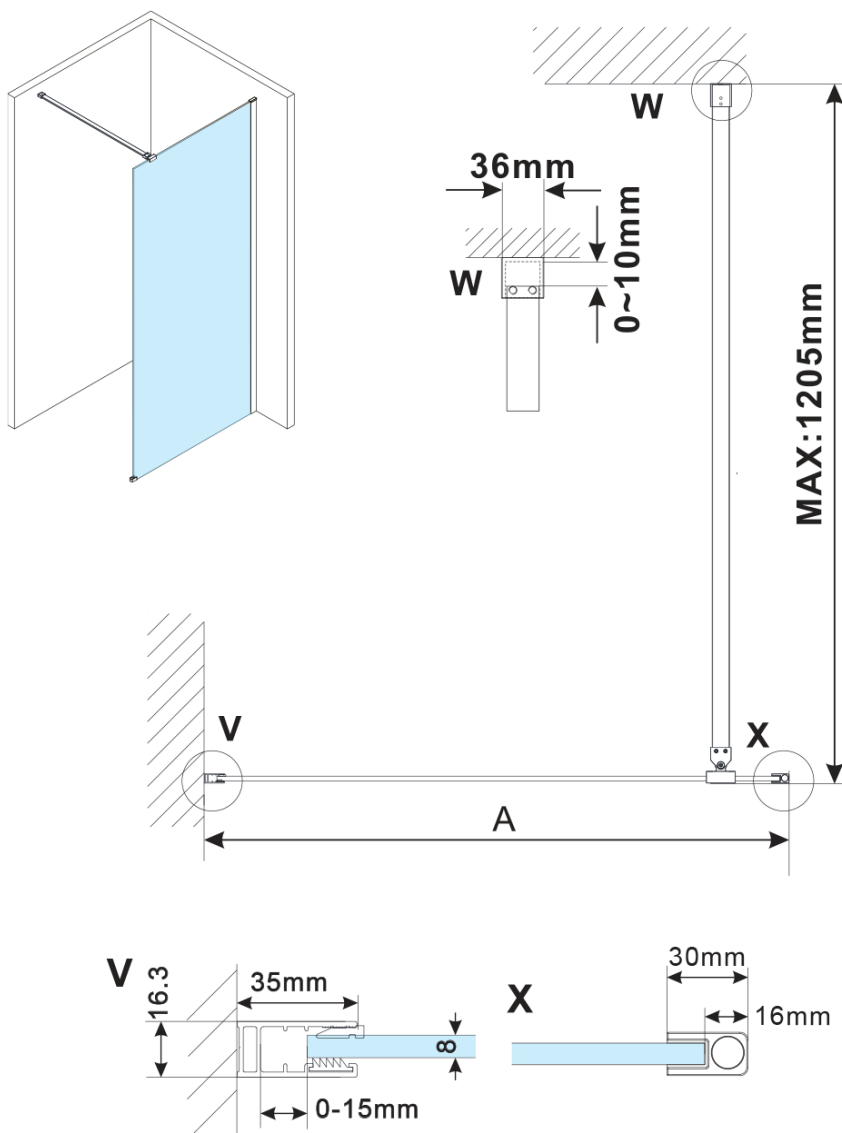

ESCA GOLD MATT One-piece shower glass panel, wall-mount, clear Glass, 1300 mm

Order code: ES1013-04

Basic information

Brand: Polysan

Series: ESCA

Size

Height: 2100 mm

Depth: 1300 mm

Properties

Profile colour: Gold matt

Shape: Single-wall fixed screen

Glass colour: TRANSPARENT glass

Glass finish: Antidrop

Glass thickness: 8 mm

Weight / Piece: 73.0 kg

Packaging: 2 Piece

Warranty: 2 years

ESCA GOLD MATT One-piece shower glass panel,
wall-mount, clear Glass, 1300 mm

Technical sheet

MODEL	A,mm
ES1070/ES1170/ES1270/ES1370/ES1570	690~705
ES1080/ES1180/ES1280/ES1380/ES1580	790~805
ES1090/ES1190/ES1290/ES1390/ES1590	890~905
ES1010/ES1110/ES1210/ES1310/ES1510	990~1005
ES1011/ES1111/ES1211/ES1311/ES1511	1090~1105
ES1012/ES1112/ES1212/ES1312/ES1512	1190~1205
ES1013/ES1113/ES1213/ES1313/ES1513	1290~1305
ES1014/ES1114/ES1214/ES1314/ES1514	1390~1405
ES1015/ES1115/ES1215/ES1315/ES1515	1490~1505