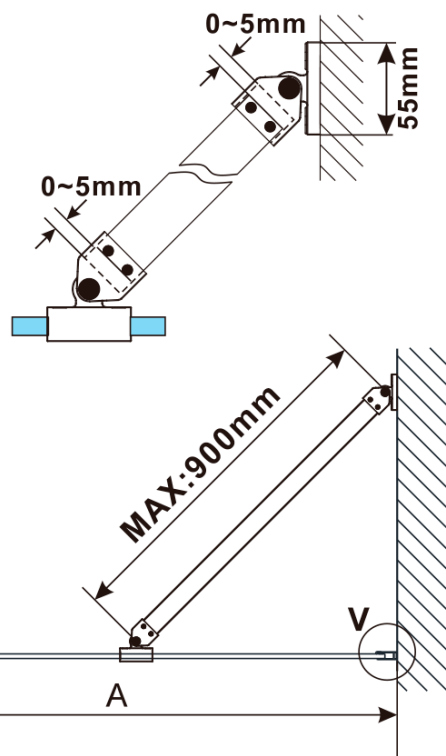

ESCA GOLD MATT One-piece shower glass panel, wall-mount, clear Glass, 1200 mm

Order code: ES1012-04

Basic information

Brand: Polysan
Series: ESCA

Size

Height: 2100 mm
Depth: 1200 mm

Properties

Profile colour: Gold matt
Shape: Single-wall fixed screen
Glass colour: TRANSPARENT glass
Glass finish: Antidrop
Glass thickness: 8 mm
Weight / Piece: 68.0 kg
Packaging: 2 Piece
Warranty: 2 years

ESCA GOLD MATT One-piece shower glass panel,
wall-mount, clear Glass, 1200 mm

Technical sheet

MODEL	A,mm
ES1070/ES1170/ES1270/ES1370/ES1570	690~705
ES1080/ES1180/ES1280/ES1380/ES1580	790~805
ES1090/ES1190/ES1290/ES1390/ES1590	890~905
ES1010/ES1110/ES1210/ES1310/ES1510	990~1005
ES1011/ES1111/ES1211/ES1311/ES1511	1090~1105
ES1012/ES1112/ES1212/ES1312/ES1512	1190~1205
ES1013/ES1113/ES1213/ES1313/ES1513	1290~1305
ES1014/ES1114/ES1214/ES1314/ES1514	1390~1405
ES1015/ES1115/ES1215/ES1315/ES1515	1490~1505

ESCA GOLD MATT One-piece shower glass panel,
wall-mount, clear Glass, 1200 mm

MODEL	A,mm
ES1070/ES1170/ES1270/ES1370/ES1570	690~705
ES1080/ES1180/ES1280/ES1380/ES1580	790~805
ES1090/ES1190/ES1290/ES1390/ES1590	890~905
ES1010/ES1110/ES1210/ES1310/ES1510	990~1005
ES1011/ES1111/ES1211/ES1311/ES1511	1090~1105
ES1012/ES1112/ES1212/ES1312/ES1512	1190~1205