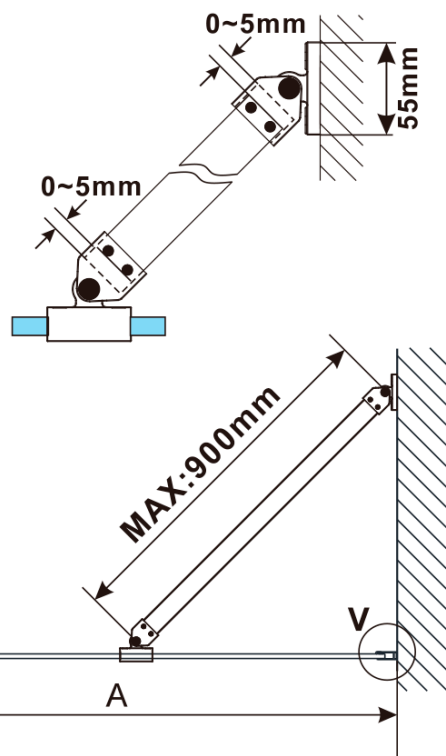

ESCA GOLD MATT One-piece shower glass panel, wall-mount, clear Glass, 1100 mm

Order code: ES1011-04

Basic information

Brand: Polysan
Series: ESCA

Size

Height: 2100 mm
Depth: 1100 mm

Properties

Profile colour: Gold matt
Shape: Single-wall fixed screen
Glass colour: TRANSPARENT glass
Glass finish: Antidrop
Glass thickness: 8 mm
Weight / Piece: 60.0 kg
Packaging: 2 Piece
Warranty: 2 years

ESCA GOLD MATT One-piece shower glass panel,
wall-mount, clear Glass, 1100 mm

Technical sheet

MODEL	A,mm
ES1070/ES1170/ES1270/ES1370/ES1570	690~705
ES1080/ES1180/ES1280/ES1380/ES1580	790~805
ES1090/ES1190/ES1290/ES1390/ES1590	890~905
ES1010/ES1110/ES1210/ES1310/ES1510	990~1005
ES1011/ES1111/ES1211/ES1311/ES1511	1090~1105
ES1012/ES1112/ES1212/ES1312/ES1512	1190~1205
ES1013/ES1113/ES1213/ES1313/ES1513	1290~1305
ES1014/ES1114/ES1214/ES1314/ES1514	1390~1405
ES1015/ES1115/ES1215/ES1315/ES1515	1490~1505

ESCA GOLD MATT One-piece shower glass panel,
wall-mount, clear Glass, 1100 mm

MODEL	A,mm
ES1070/ES1170/ES1270/ES1370/ES1570	690~705
ES1080/ES1180/ES1280/ES1380/ES1580	790~805
ES1090/ES1190/ES1290/ES1390/ES1590	890~905
ES1010/ES1110/ES1210/ES1310/ES1510	990~1005
ES1011/ES1111/ES1211/ES1311/ES1511	1090~1105
ES1012/ES1112/ES1212/ES1312/ES1512	1190~1205