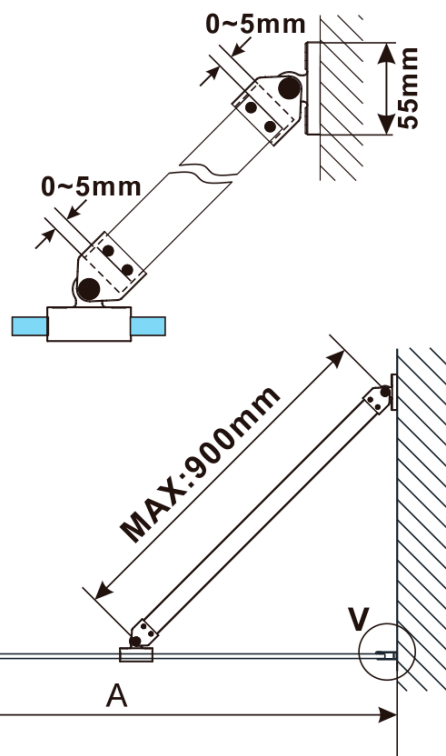

ESCA GOLD MATT One-piece shower glass panel, wall-mount, clear Glass, 1000 mm

Order code: ES1010-04

Basic information

Brand: Polysan
Series: ESCA

Size

Height: 2100 mm
Depth: 1000 mm

Properties

Profile colour: Gold matt
Shape: Single-wall fixed screen
Glass colour: TRANSPARENT glass
Glass finish: Antidrop
Glass thickness: 8 mm
Weight / Piece: 47.0 kg
Packaging: 2 Piece
Warranty: 2 years

ESCA GOLD MATT One-piece shower glass panel,
wall-mount, clear Glass, 1000 mm

Technical sheet

MODEL	A,mm
ES1070/ES1170/ES1270/ES1370/ES1570	690~705
ES1080/ES1180/ES1280/ES1380/ES1580	790~805
ES1090/ES1190/ES1290/ES1390/ES1590	890~905
ES1010/ES1110/ES1210/ES1310/ES1510	990~1005
ES1011/ES1111/ES1211/ES1311/ES1511	1090~1105
ES1012/ES1112/ES1212/ES1312/ES1512	1190~1205
ES1013/ES1113/ES1213/ES1313/ES1513	1290~1305
ES1014/ES1114/ES1214/ES1314/ES1514	1390~1405
ES1015/ES1115/ES1215/ES1315/ES1515	1490~1505

ESCA GOLD MATT One-piece shower glass panel,
wall-mount, clear Glass, 1000 mm

MODEL	A,mm
ES1070/ES1170/ES1270/ES1370/ES1570	690~705
ES1080/ES1180/ES1280/ES1380/ES1580	790~805
ES1090/ES1190/ES1290/ES1390/ES1590	890~905
ES1010/ES1110/ES1210/ES1310/ES1510	990~1005
ES1011/ES1111/ES1211/ES1311/ES1511	1090~1105
ES1012/ES1112/ES1212/ES1312/ES1512	1190~1205