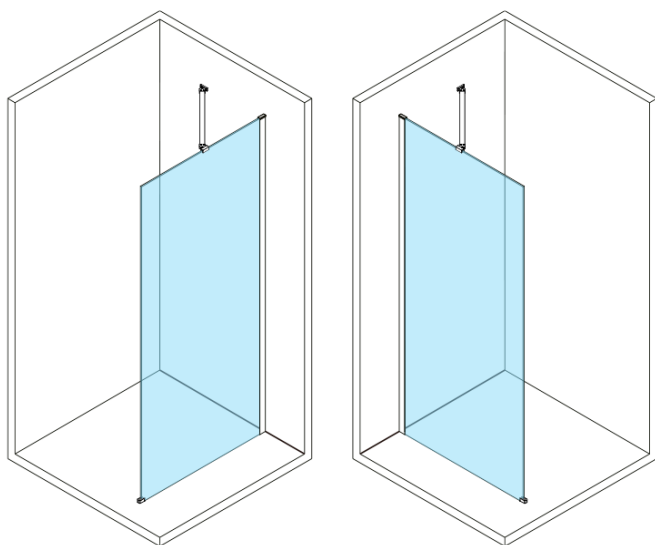

ESCA GOLD MATT One-piece shower glass panel, wall-mount, clear Glass, 1000 mm

Order code: ES1010-04

Basic information

Brand: Polysan
Series: ESCA

Size

Height: 2100 mm
Depth: 1000 mm

Properties

Profile colour: Gold matt
Shape: Single-wall fixed screen
Glass colour: TRANSPARENT glass
Glass finish: Antidrop
Glass thickness: 8 mm
Weight / Piece: 47.0 kg
Packaging: 2 Piece
Warranty: 2 years

ESCA GOLD MATT One-piece shower glass panel,
wall-mount, clear Glass, 1000 mm

Technical sheet

MODEL	A,mm
ES1070/ES1170/ES1270/ES1370/ES1570	690~705
ES1080/ES1180/ES1280/ES1380/ES1580	790~805
ES1090/ES1190/ES1290/ES1390/ES1590	890~905
ES1010/ES1110/ES1210/ES1310/ES1510	990~1005
ES1011/ES1111/ES1211/ES1311/ES1511	1090~1105
ES1012/ES1112/ES1212/ES1312/ES1512	1190~1205
ES1013/ES1113/ES1213/ES1313/ES1513	1290~1305
ES1014/ES1114/ES1214/ES1314/ES1514	1390~1405
ES1015/ES1115/ES1215/ES1315/ES1515	1490~1505

ESCA GOLD MATT One-piece shower glass panel,
wall-mount, clear Glass, 1000 mm

MODEL	A,mm
ES1070/ES1170/ES1270/ES1370/ES1570	690~705
ES1080/ES1180/ES1280/ES1380/ES1580	790~805
ES1090/ES1190/ES1290/ES1390/ES1590	890~905
ES1010/ES1110/ES1210/ES1310/ES1510	990~1005
ES1011/ES1111/ES1211/ES1311/ES1511	1090~1105
ES1012/ES1112/ES1212/ES1312/ES1512	1190~1205