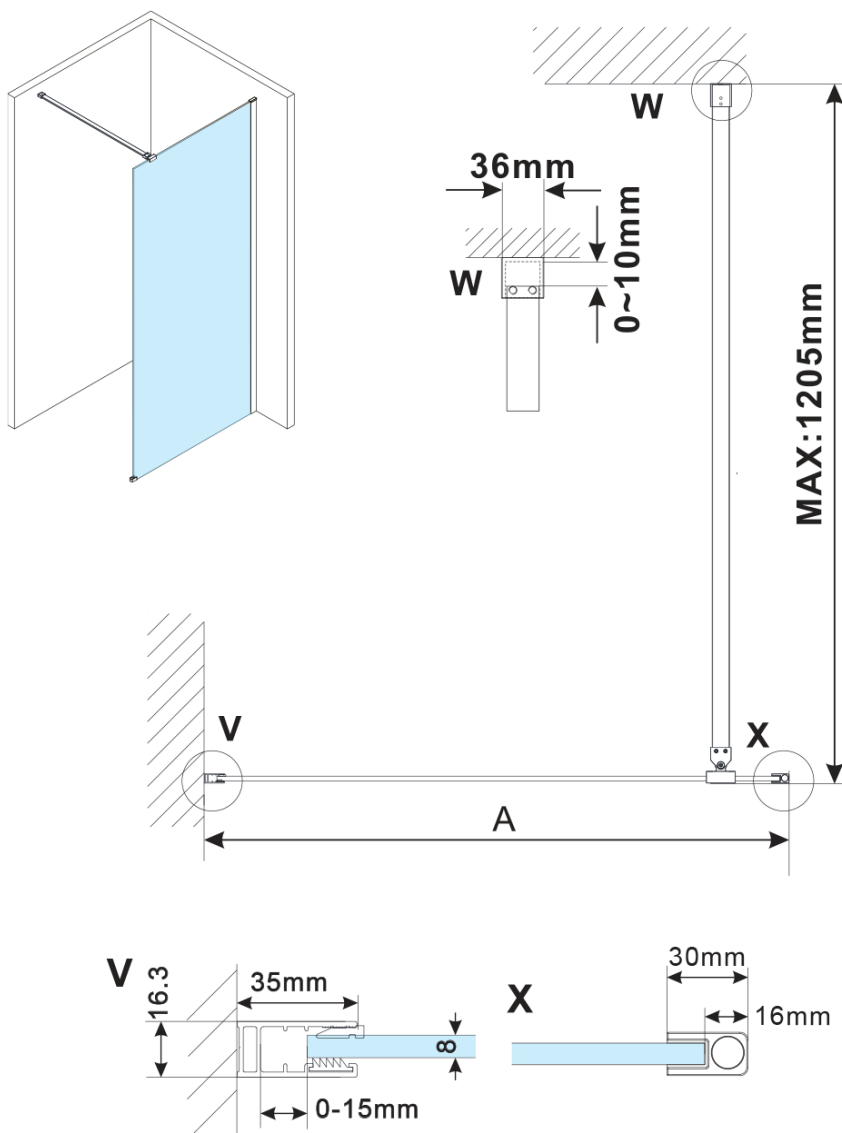

ESCA GOLD MATT One-piece shower glass panel, wall-mount, clear Glass, 1000 mm

Order code: ES1010-04

Basic information

Brand: Polysan
Series: ESCA

Size

Height: 2100 mm
Depth: 1000 mm

Properties

Profile colour: Gold matt
Shape: Single-wall fixed screen
Glass colour: TRANSPARENT glass
Glass finish: Antidrop
Glass thickness: 8 mm
Weight / Piece: 47.0 kg
Packaging: 2 Piece
Warranty: 2 years

ESCA GOLD MATT One-piece shower glass panel,
wall-mount, clear Glass, 1000 mm

Technical sheet

MODEL	A,mm
ES1070/ES1170/ES1270/ES1370/ES1570	690~705
ES1080/ES1180/ES1280/ES1380/ES1580	790~805
ES1090/ES1190/ES1290/ES1390/ES1590	890~905
ES1010/ES1110/ES1210/ES1310/ES1510	990~1005
ES1011/ES1111/ES1211/ES1311/ES1511	1090~1105
ES1012/ES1112/ES1212/ES1312/ES1512	1190~1205
ES1013/ES1113/ES1213/ES1313/ES1513	1290~1305
ES1014/ES1114/ES1214/ES1314/ES1514	1390~1405
ES1015/ES1115/ES1215/ES1315/ES1515	1490~1505

ESCA GOLD MATT One-piece shower glass panel,
wall-mount, clear Glass, 1000 mm

MODEL	A,mm
ES1070/ES1170/ES1270/ES1370/ES1570	690~705
ES1080/ES1180/ES1280/ES1380/ES1580	790~805
ES1090/ES1190/ES1290/ES1390/ES1590	890~905
ES1010/ES1110/ES1210/ES1310/ES1510	990~1005
ES1011/ES1111/ES1211/ES1311/ES1511	1090~1105
ES1012/ES1112/ES1212/ES1312/ES1512	1190~1205