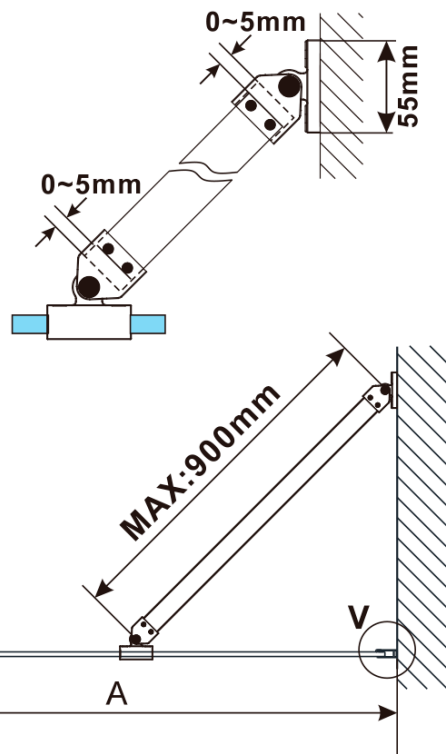

**ESCA BLACK MATT One-piece shower glass panel,
wall-mount, clear Glass, 900 mm**

Order code: ES1090-02

Basic information

Brand: Polysan
Series: ESCA

Size

Height: 2100 mm
Depth: 900 mm

Properties

Profile colour: Black matt
Shape: Single-wall fixed screen
Glass colour: TRANSPARENT glass
Glass finish: Antidrop
Glass thickness: 8 mm
Weight / Piece: 39.5 kg
Packaging: 2 Piece
Warranty: 2 years

ESCA BLACK MATT One-piece shower glass panel,
wall-mount, clear Glass, 900 mm

Technical sheet

MODEL	A,mm
ES1070/ES1170/ES1270/ES1370/ES1570	690~705
ES1080/ES1180/ES1280/ES1380/ES1580	790~805
ES1090/ES1190/ES1290/ES1390/ES1590	890~905
ES1010/ES1110/ES1210/ES1310/ES1510	990~1005
ES1011/ES1111/ES1211/ES1311/ES1511	1090~1105
ES1012/ES1112/ES1212/ES1312/ES1512	1190~1205
ES1013/ES1113/ES1213/ES1313/ES1513	1290~1305
ES1014/ES1114/ES1214/ES1314/ES1514	1390~1405
ES1015/ES1115/ES1215/ES1315/ES1515	1490~1505

**ESCA BLACK MATT One-piece shower glass panel,
wall-mount, clear Glass, 900 mm**

MODEL	A,mm
ES1070/ES1170/ES1270/ES1370/ES1570	690~705
ES1080/ES1180/ES1280/ES1380/ES1580	790~805
ES1090/ES1190/ES1290/ES1390/ES1590	890~905
ES1010/ES1110/ES1210/ES1310/ES1510	990~1005
ES1011/ES1111/ES1211/ES1311/ES1511	1090~1105
ES1012/ES1112/ES1212/ES1312/ES1512	1190~1205