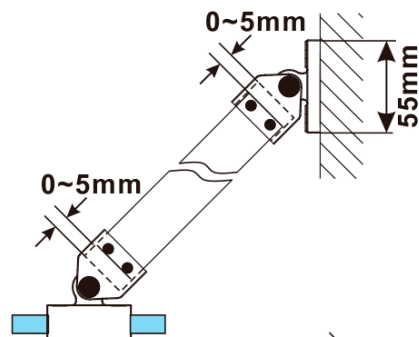

**ESCA BLACK MATT One-piece shower glass panel,
wall-mount, clear Glass, 800 mm**

Order code: ES1080-02

Basic information

Brand: Polysan

Series: ESCA

Size

Height: 2100 mm

Depth: 800 mm

Warranty: 2 years

ESCA BLACK MATT One-piece shower glass panel,
wall-mount, clear Glass, 800 mm

Technical sheet

MODEL	A,mm
ES1070/ES1170/ES1270/ES1370/ES1570	690~705
ES1080/ES1180/ES1280/ES1380/ES1580	790~805
ES1090/ES1190/ES1290/ES1390/ES1590	890~905
ES1010/ES1110/ES1210/ES1310/ES1510	990~1005
ES1011/ES1111/ES1211/ES1311/ES1511	1090~1105
ES1012/ES1112/ES1212/ES1312/ES1512	1190~1205
ES1013/ES1113/ES1213/ES1313/ES1513	1290~1305
ES1014/ES1114/ES1214/ES1314/ES1514	1390~1405
ES1015/ES1115/ES1215/ES1315/ES1515	1490~1505

**ESCA BLACK MATT One-piece shower glass panel,
wall-mount, clear Glass, 800 mm**

MODEL	A,mm
ES1070/ES1170/ES1270/ES1370/ES1570	690~705
ES1080/ES1180/ES1280/ES1380/ES1580	790~805
ES1090/ES1190/ES1290/ES1390/ES1590	890~905
ES1010/ES1110/ES1210/ES1310/ES1510	990~1005
ES1011/ES1111/ES1211/ES1311/ES1511	1090~1105
ES1012/ES1112/ES1212/ES1312/ES1512	1190~1205