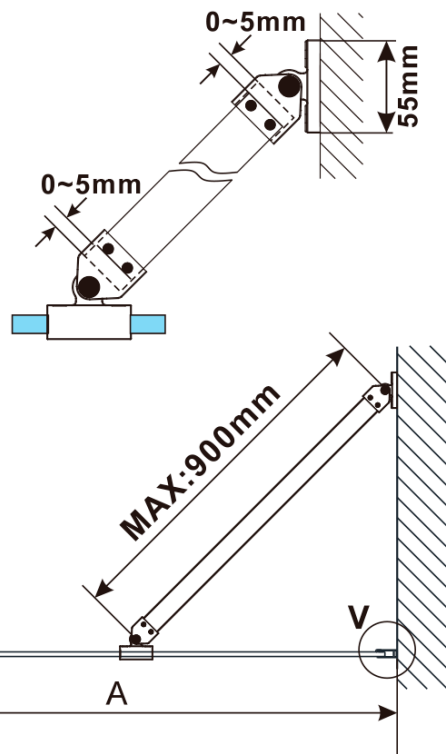

**ESCA BLACK MATT One-piece shower glass panel,
wall-mount, clear Glass, 800 mm**

Order code: ES1080-02

Basic information

Brand: Polysan

Series: ESCA

Size

Height: 2100 mm

Depth: 800 mm

Properties

Profile colour: Black matt

Shape: Single-wall fixed screen

Glass colour: TRANSPARENT glass

Glass finish: Antidrop

Glass thickness: 8 mm

Weight / Piece: 39.5 kg

Packaging: 2 Piece

Warranty: 2 years

**ESCA BLACK MATT One-piece shower glass panel,
wall-mount, clear Glass, 800 mm**

Technical sheet

MODEL	A,mm
ES1070/ES1170/ES1270/ES1370/ES1570	690~705
ES1080/ES1180/ES1280/ES1380/ES1580	790~805
ES1090/ES1190/ES1290/ES1390/ES1590	890~905
ES1010/ES1110/ES1210/ES1310/ES1510	990~1005
ES1011/ES1111/ES1211/ES1311/ES1511	1090~1105
ES1012/ES1112/ES1212/ES1312/ES1512	1190~1205
ES1013/ES1113/ES1213/ES1313/ES1513	1290~1305
ES1014/ES1114/ES1214/ES1314/ES1514	1390~1405
ES1015/ES1115/ES1215/ES1315/ES1515	1490~1505

**ESCA BLACK MATT One-piece shower glass panel,
wall-mount, clear Glass, 800 mm**

MODEL	A,mm
ES1070/ES1170/ES1270/ES1370/ES1570	690~705
ES1080/ES1180/ES1280/ES1380/ES1580	790~805
ES1090/ES1190/ES1290/ES1390/ES1590	890~905
ES1010/ES1110/ES1210/ES1310/ES1510	990~1005
ES1011/ES1111/ES1211/ES1311/ES1511	1090~1105
ES1012/ES1112/ES1212/ES1312/ES1512	1190~1205