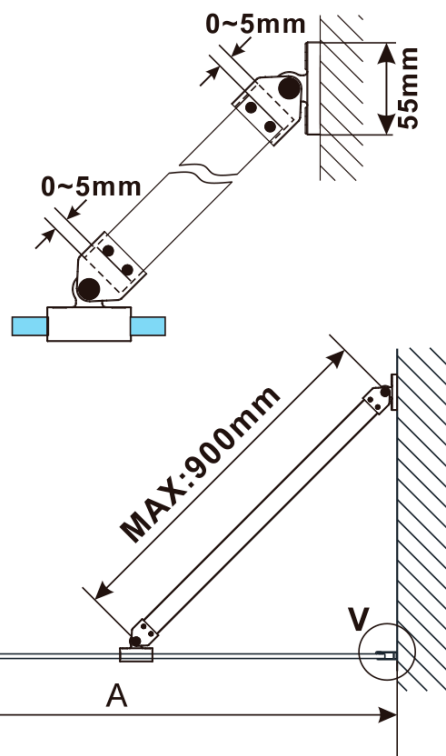

## Size

Height: 2100 mm  
Depth: 700 mm

**ESCA BLACK MATT One-piece shower glass panel,  
wall-mount, clear Glass, 700 mm**

**Technical sheet**

MODEL	A,mm
ES1070/ES1170/ES1270/ES1370/ES1570	690~705
ES1080/ES1180/ES1280/ES1380/ES1580	790~805
ES1090/ES1190/ES1290/ES1390/ES1590	890~905
ES1010/ES1110/ES1210/ES1310/ES1510	990~1005
ES1011/ES1111/ES1211/ES1311/ES1511	1090~1105
ES1012/ES1112/ES1212/ES1312/ES1512	1190~1205
ES1013/ES1113/ES1213/ES1313/ES1513	1290~1305
ES1014/ES1114/ES1214/ES1314/ES1514	1390~1405
ES1015/ES1115/ES1215/ES1315/ES1515	1490~1505

**ESCA BLACK MATT One-piece shower glass panel,  
wall-mount, clear Glass, 700 mm**

MODEL	A,mm
ES1070/ES1170/ES1270/ES1370/ES1570	690~705
ES1080/ES1180/ES1280/ES1380/ES1580	790~805
ES1090/ES1190/ES1290/ES1390/ES1590	890~905
ES1010/ES1110/ES1210/ES1310/ES1510	990~1005
ES1011/ES1111/ES1211/ES1311/ES1511	1090~1105
ES1012/ES1112/ES1212/ES1312/ES1512	1190~1205