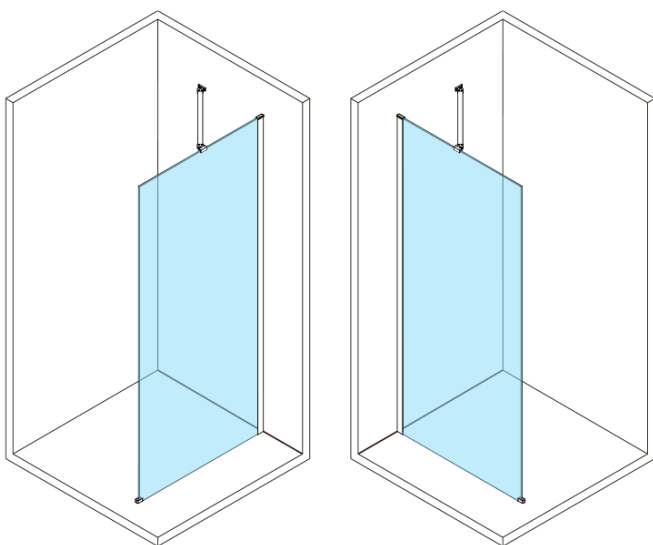

# ESCA BLACK MATT One-piece shower glass panel, wall-mount, clear Glass, 700 mm

Order code: ES1070-02

## Size

Height: 2100 mm  
Depth: 700 mm

**ESCA BLACK MATT One-piece shower glass panel,  
wall-mount, clear Glass, 700 mm**

**Technical sheet**

MODEL	A,mm
ES1070/ES1170/ES1270/ES1370/ES1570	690~705
ES1080/ES1180/ES1280/ES1380/ES1580	790~805
ES1090/ES1190/ES1290/ES1390/ES1590	890~905
ES1010/ES1110/ES1210/ES1310/ES1510	990~1005
ES1011/ES1111/ES1211/ES1311/ES1511	1090~1105
ES1012/ES1112/ES1212/ES1312/ES1512	1190~1205
ES1013/ES1113/ES1213/ES1313/ES1513	1290~1305
ES1014/ES1114/ES1214/ES1314/ES1514	1390~1405
ES1015/ES1115/ES1215/ES1315/ES1515	1490~1505

**ESCA BLACK MATT One-piece shower glass panel,  
wall-mount, clear Glass, 700 mm**

MODEL	A,mm
ES1070/ES1170/ES1270/ES1370/ES1570	690~705
ES1080/ES1180/ES1280/ES1380/ES1580	790~805
ES1090/ES1190/ES1290/ES1390/ES1590	890~905
ES1010/ES1110/ES1210/ES1310/ES1510	990~1005
ES1011/ES1111/ES1211/ES1311/ES1511	1090~1105
ES1012/ES1112/ES1212/ES1312/ES1512	1190~1205