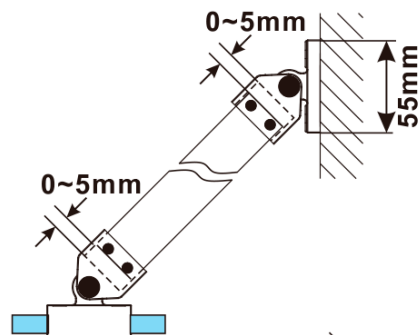

**ESCA BLACK MATT One-piece shower glass panel,
wall-mount, clear Glass, 1200 mm**

Order code: ES1012-02

Basic information

Brand: Polysan

Series: ESCA

Size

Height: 2100 mm

Depth: 1200 mm

Properties

Profile colour: Black matt

Shape: Single-wall fixed screen

Glass colour: TRANSPARENT glass

Glass finish: Antidrop

Glass thickness: 8 mm

Weight / Piece: 66.5 kg

Packaging: 2 Piece

Warranty: 2 years

**ESCA BLACK MATT One-piece shower glass panel,
wall-mount, clear Glass, 1200 mm**

Technical sheet

MODEL	A,mm
ES1070/ES1170/ES1270/ES1370/ES1570	690~705
ES1080/ES1180/ES1280/ES1380/ES1580	790~805
ES1090/ES1190/ES1290/ES1390/ES1590	890~905
ES1010/ES1110/ES1210/ES1310/ES1510	990~1005
ES1011/ES1111/ES1211/ES1311/ES1511	1090~1105
ES1012/ES1112/ES1212/ES1312/ES1512	1190~1205
ES1013/ES1113/ES1213/ES1313/ES1513	1290~1305
ES1014/ES1114/ES1214/ES1314/ES1514	1390~1405
ES1015/ES1115/ES1215/ES1315/ES1515	1490~1505

ESCA BLACK MATT One-piece shower glass panel,
wall-mount, clear Glass, 1200 mm

MODEL	A,mm
ES1070/ES1170/ES1270/ES1370/ES1570	690~705
ES1080/ES1180/ES1280/ES1380/ES1580	790~805
ES1090/ES1190/ES1290/ES1390/ES1590	890~905
ES1010/ES1110/ES1210/ES1310/ES1510	990~1005
ES1011/ES1111/ES1211/ES1311/ES1511	1090~1105
ES1012/ES1112/ES1212/ES1312/ES1512	1190~1205