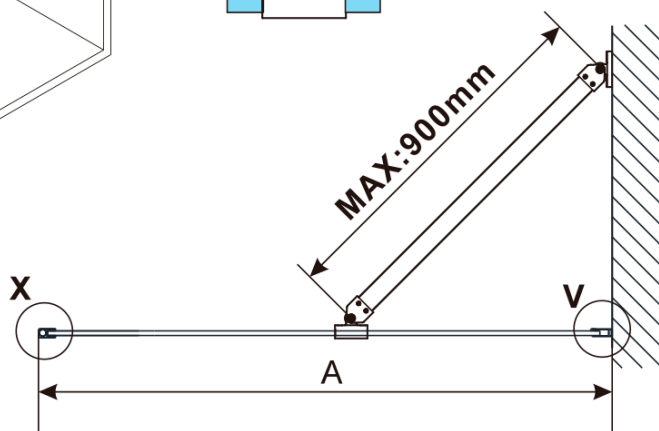

**ESCA BLACK MATT One-piece shower glass panel,
wall-mount, clear Glass, 1200 mm**

Order code: ES1012-02

Basic information

Brand: Polysan

Series: ESCA

Size

Height: 2100 mm

Depth: 1200 mm

Warranty: 2 years

ESCA BLACK MATT One-piece shower glass panel,
wall-mount, clear Glass, 1200 mm

Technical sheet

MODEL	A,mm
ES1070/ES1170/ES1270/ES1370/ES1570	690~705
ES1080/ES1180/ES1280/ES1380/ES1580	790~805
ES1090/ES1190/ES1290/ES1390/ES1590	890~905
ES1010/ES1110/ES1210/ES1310/ES1510	990~1005
ES1011/ES1111/ES1211/ES1311/ES1511	1090~1105
ES1012/ES1112/ES1212/ES1312/ES1512	1190~1205
ES1013/ES1113/ES1213/ES1313/ES1513	1290~1305
ES1014/ES1114/ES1214/ES1314/ES1514	1390~1405
ES1015/ES1115/ES1215/ES1315/ES1515	1490~1505

**ESCA BLACK MATT One-piece shower glass panel,
wall-mount, clear Glass, 1200 mm**

MODEL	A,mm
ES1070/ES1170/ES1270/ES1370/ES1570	690~705
ES1080/ES1180/ES1280/ES1380/ES1580	790~805
ES1090/ES1190/ES1290/ES1390/ES1590	890~905
ES1010/ES1110/ES1210/ES1310/ES1510	990~1005
ES1011/ES1111/ES1211/ES1311/ES1511	1090~1105
ES1012/ES1112/ES1212/ES1312/ES1512	1190~1205