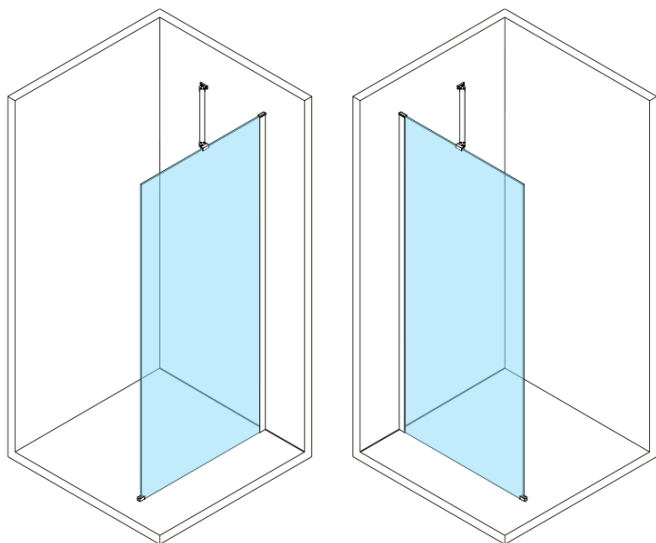

**ESCA BLACK MATT One-piece shower glass panel,
wall-mount, clear Glass, 1200 mm**

Order code: ES1012-02

Basic information

Brand: Polysan

Series: ESCA

Size

Height: 2100 mm

Depth: 1200 mm

Properties

Profile colour: Black matt

Shape: Single-wall fixed screen

Glass colour: TRANSPARENT glass

Glass finish: Antidrop

Glass thickness: 8 mm

Weight / Piece: 66.5 kg

Packaging: 2 Piece

Warranty: 2 years

**ESCA BLACK MATT One-piece shower glass panel,
wall-mount, clear Glass, 1200 mm**

Technical sheet

MODEL	A,mm
ES1070/ES1170/ES1270/ES1370/ES1570	690~705
ES1080/ES1180/ES1280/ES1380/ES1580	790~805
ES1090/ES1190/ES1290/ES1390/ES1590	890~905
ES1010/ES1110/ES1210/ES1310/ES1510	990~1005
ES1011/ES1111/ES1211/ES1311/ES1511	1090~1105
ES1012/ES1112/ES1212/ES1312/ES1512	1190~1205
ES1013/ES1113/ES1213/ES1313/ES1513	1290~1305
ES1014/ES1114/ES1214/ES1314/ES1514	1390~1405
ES1015/ES1115/ES1215/ES1315/ES1515	1490~1505

ESCA BLACK MATT One-piece shower glass panel,
wall-mount, clear Glass, 1200 mm

MODEL	A,mm
ES1070/ES1170/ES1270/ES1370/ES1570	690~705
ES1080/ES1180/ES1280/ES1380/ES1580	790~805
ES1090/ES1190/ES1290/ES1390/ES1590	890~905
ES1010/ES1110/ES1210/ES1310/ES1510	990~1005
ES1011/ES1111/ES1211/ES1311/ES1511	1090~1105
ES1012/ES1112/ES1212/ES1312/ES1512	1190~1205