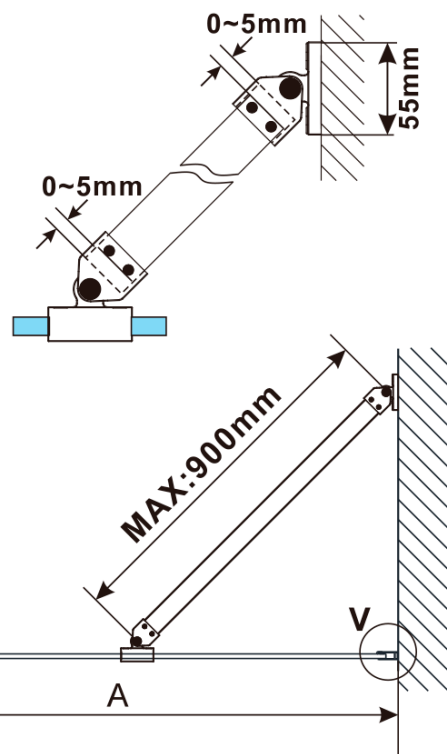

**ESCA BLACK MATT One-piece shower glass panel,
wall-mount, clear Glass, 1200 mm**

Order code: ES1012-02

Basic information

Brand: Polysan

Series: ESCA

Size

Height: 2100 mm

Depth: 1200 mm

Properties

Profile colour: Black matt

Shape: Single-wall fixed screen

Glass colour: TRANSPARENT glass

Glass finish: Antidrop

Glass thickness: 8 mm

Weight / Piece: 66.5 kg

Packaging: 2 Piece

Warranty: 2 years

**ESCA BLACK MATT One-piece shower glass panel,
wall-mount, clear Glass, 1200 mm**

Technical sheet

MODEL	A,mm
ES1070/ES1170/ES1270/ES1370/ES1570	690~705
ES1080/ES1180/ES1280/ES1380/ES1580	790~805
ES1090/ES1190/ES1290/ES1390/ES1590	890~905
ES1010/ES1110/ES1210/ES1310/ES1510	990~1005
ES1011/ES1111/ES1211/ES1311/ES1511	1090~1105
ES1012/ES1112/ES1212/ES1312/ES1512	1190~1205
ES1013/ES1113/ES1213/ES1313/ES1513	1290~1305
ES1014/ES1114/ES1214/ES1314/ES1514	1390~1405
ES1015/ES1115/ES1215/ES1315/ES1515	1490~1505

**ESCA BLACK MATT One-piece shower glass panel,
wall-mount, clear Glass, 1200 mm**

MODEL	A,mm
ES1070/ES1170/ES1270/ES1370/ES1570	690~705
ES1080/ES1180/ES1280/ES1380/ES1580	790~805
ES1090/ES1190/ES1290/ES1390/ES1590	890~905
ES1010/ES1110/ES1210/ES1310/ES1510	990~1005
ES1011/ES1111/ES1211/ES1311/ES1511	1090~1105
ES1012/ES1112/ES1212/ES1312/ES1512	1190~1205