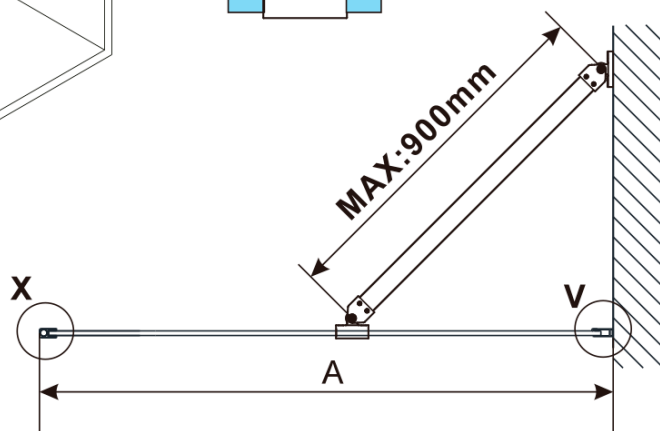

**ESCA BLACK MATT One-piece shower glass panel,
wall-mount, clear Glass, 1100 mm**

Order code: ES1011-02

Basic information

Brand: Polysan
Series: ESCA

Size

Height: 2100 mm
Depth: 1100 mm

Properties

Profile colour: Black matt
Shape: Single-wall fixed screen
Glass colour: TRANSPARENT glass
Glass finish: Antidrop
Glass thickness: 8 mm
Weight / Piece: 58.5 kg
Packaging: 2 Piece
Warranty: 2 years

**ESCA BLACK MATT One-piece shower glass panel,
wall-mount, clear Glass, 1100 mm**

Technical sheet

MODEL	A,mm
ES1070/ES1170/ES1270/ES1370/ES1570	690~705
ES1080/ES1180/ES1280/ES1380/ES1580	790~805
ES1090/ES1190/ES1290/ES1390/ES1590	890~905
ES1010/ES1110/ES1210/ES1310/ES1510	990~1005
ES1011/ES1111/ES1211/ES1311/ES1511	1090~1105
ES1012/ES1112/ES1212/ES1312/ES1512	1190~1205
ES1013/ES1113/ES1213/ES1313/ES1513	1290~1305
ES1014/ES1114/ES1214/ES1314/ES1514	1390~1405
ES1015/ES1115/ES1215/ES1315/ES1515	1490~1505

ESCA BLACK MATT One-piece shower glass panel,
wall-mount, clear Glass, 1100 mm

MODEL	A,mm
ES1070/ES1170/ES1270/ES1370/ES1570	690~705
ES1080/ES1180/ES1280/ES1380/ES1580	790~805
ES1090/ES1190/ES1290/ES1390/ES1590	890~905
ES1010/ES1110/ES1210/ES1310/ES1510	990~1005
ES1011/ES1111/ES1211/ES1311/ES1511	1090~1105
ES1012/ES1112/ES1212/ES1312/ES1512	1190~1205