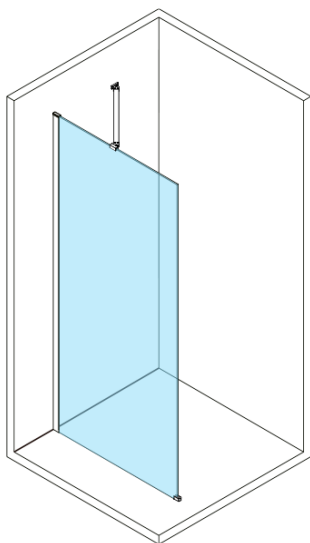

**ESCA BLACK MATT One-piece shower glass panel,  
wall-mount, clear Glass, 1100 mm**

**Order code:** ES1011-02

**Basic information**

**Brand:** Polysan  
**Series:** ESCA

**Size**

**Height:** 2100 mm  
**Depth:** 1100 mm

**Properties**

**Profile colour:** Black matt  
**Shape:** Single-wall fixed screen  
**Glass colour:** TRANSPARENT glass  
**Glass finish:** Antidrop  
**Glass thickness:** 8 mm  
**Weight / Piece:** 58.5 kg  
**Packaging:** 2 Piece  
**Warranty:** 2 years

**ESCA BLACK MATT One-piece shower glass panel,  
wall-mount, clear Glass, 1100 mm**

**Technical sheet**

MODEL	A,mm
ES1070/ES1170/ES1270/ES1370/ES1570	690~705
ES1080/ES1180/ES1280/ES1380/ES1580	790~805
ES1090/ES1190/ES1290/ES1390/ES1590	890~905
ES1010/ES1110/ES1210/ES1310/ES1510	990~1005
ES1011/ES1111/ES1211/ES1311/ES1511	1090~1105
ES1012/ES1112/ES1212/ES1312/ES1512	1190~1205
ES1013/ES1113/ES1213/ES1313/ES1513	1290~1305
ES1014/ES1114/ES1214/ES1314/ES1514	1390~1405
ES1015/ES1115/ES1215/ES1315/ES1515	1490~1505

ESCA BLACK MATT One-piece shower glass panel,  
wall-mount, clear Glass, 1100 mm

MODEL	A,mm
ES1070/ES1170/ES1270/ES1370/ES1570	690~705
ES1080/ES1180/ES1280/ES1380/ES1580	790~805
ES1090/ES1190/ES1290/ES1390/ES1590	890~905
ES1010/ES1110/ES1210/ES1310/ES1510	990~1005
ES1011/ES1111/ES1211/ES1311/ES1511	1090~1105
ES1012/ES1112/ES1212/ES1312/ES1512	1190~1205