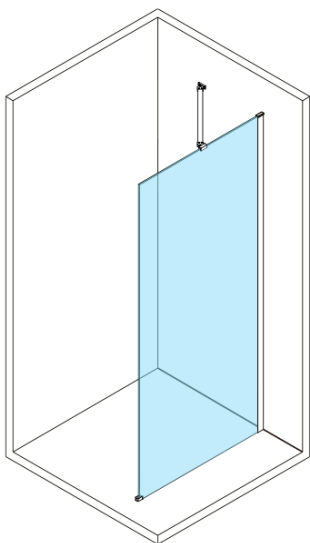

**ESCA BLACK MATT One-piece shower glass panel,  
wall-mount, clear Glass, 1100 mm**

**Order code:** ES1011-02

**Basic information**

**Brand:** Polysan  
**Series:** ESCA

**Size**

**Height:** 2100 mm  
**Depth:** 1100 mm

**Properties**

**Profile colour:** Black matt  
**Shape:** Single-wall fixed screen  
**Glass colour:** TRANSPARENT glass  
**Glass finish:** Antidrop  
**Glass thickness:** 8 mm  
**Weight / Piece:** 58.5 kg  
**Packaging:** 2 Piece  
**Warranty:** 2 years

**ESCA BLACK MATT One-piece shower glass panel,  
wall-mount, clear Glass, 1100 mm**

**Technical sheet**

MODEL	A,mm
ES1070/ES1170/ES1270/ES1370/ES1570	690~705
ES1080/ES1180/ES1280/ES1380/ES1580	790~805
ES1090/ES1190/ES1290/ES1390/ES1590	890~905
ES1010/ES1110/ES1210/ES1310/ES1510	990~1005
ES1011/ES1111/ES1211/ES1311/ES1511	1090~1105
ES1012/ES1112/ES1212/ES1312/ES1512	1190~1205
ES1013/ES1113/ES1213/ES1313/ES1513	1290~1305
ES1014/ES1114/ES1214/ES1314/ES1514	1390~1405
ES1015/ES1115/ES1215/ES1315/ES1515	1490~1505

ESCA BLACK MATT One-piece shower glass panel,  
wall-mount, clear Glass, 1100 mm

MODEL	A,mm
ES1070/ES1170/ES1270/ES1370/ES1570	690~705
ES1080/ES1180/ES1280/ES1380/ES1580	790~805
ES1090/ES1190/ES1290/ES1390/ES1590	890~905
ES1010/ES1110/ES1210/ES1310/ES1510	990~1005
ES1011/ES1111/ES1211/ES1311/ES1511	1090~1105
ES1012/ES1112/ES1212/ES1312/ES1512	1190~1205