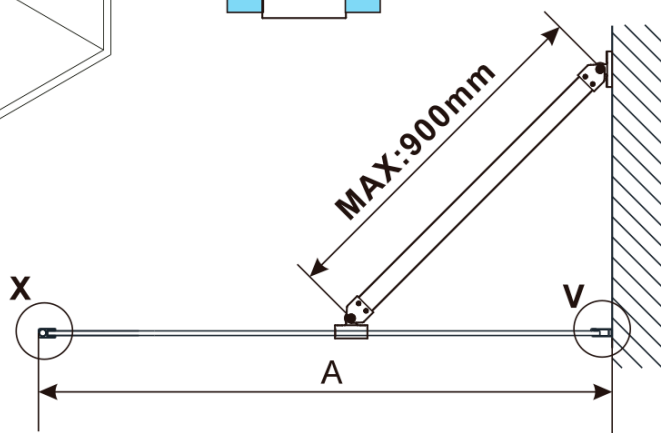

**ESCA BLACK MATT One-piece shower glass panel,  
wall-mount, clear Glass, 1100 mm**

**Order code:** ES1011-02

**Basic information**

**Brand:** Polysan  
**Series:** ESCA

**Size**

**Height:** 2100 mm  
**Depth:** 1100 mm

**ESCA BLACK MATT One-piece shower glass panel,  
wall-mount, clear Glass, 1100 mm**

**Technical sheet**

MODEL	A,mm
ES1070/ES1170/ES1270/ES1370/ES1570	690~705
ES1080/ES1180/ES1280/ES1380/ES1580	790~805
ES1090/ES1190/ES1290/ES1390/ES1590	890~905
ES1010/ES1110/ES1210/ES1310/ES1510	990~1005
ES1011/ES1111/ES1211/ES1311/ES1511	1090~1105
ES1012/ES1112/ES1212/ES1312/ES1512	1190~1205
ES1013/ES1113/ES1213/ES1313/ES1513	1290~1305
ES1014/ES1114/ES1214/ES1314/ES1514	1390~1405
ES1015/ES1115/ES1215/ES1315/ES1515	1490~1505

ESCA BLACK MATT One-piece shower glass panel,  
wall-mount, clear Glass, 1100 mm

MODEL	A,mm
ES1070/ES1170/ES1270/ES1370/ES1570	690~705
ES1080/ES1180/ES1280/ES1380/ES1580	790~805
ES1090/ES1190/ES1290/ES1390/ES1590	890~905
ES1010/ES1110/ES1210/ES1310/ES1510	990~1005
ES1011/ES1111/ES1211/ES1311/ES1511	1090~1105
ES1012/ES1112/ES1212/ES1312/ES1512	1190~1205