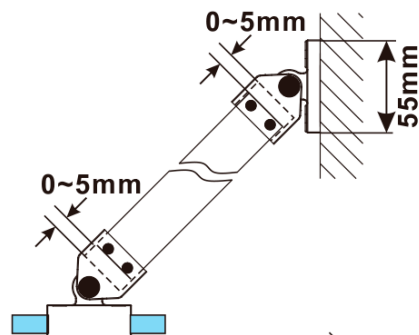

**ESCA BLACK MATT One-piece shower glass panel,  
wall-mount, clear Glass, 1100 mm**

**Order code:** ES1011-02

**Basic information**

**Brand:** Polysan  
**Series:** ESCA

**Size**

**Height:** 2100 mm  
**Depth:** 1100 mm

**ESCA BLACK MATT One-piece shower glass panel,  
wall-mount, clear Glass, 1100 mm**

**Technical sheet**

MODEL	A,mm
ES1070/ES1170/ES1270/ES1370/ES1570	690~705
ES1080/ES1180/ES1280/ES1380/ES1580	790~805
ES1090/ES1190/ES1290/ES1390/ES1590	890~905
ES1010/ES1110/ES1210/ES1310/ES1510	990~1005
ES1011/ES1111/ES1211/ES1311/ES1511	1090~1105
ES1012/ES1112/ES1212/ES1312/ES1512	1190~1205
ES1013/ES1113/ES1213/ES1313/ES1513	1290~1305
ES1014/ES1114/ES1214/ES1314/ES1514	1390~1405
ES1015/ES1115/ES1215/ES1315/ES1515	1490~1505

ESCA BLACK MATT One-piece shower glass panel,  
wall-mount, clear Glass, 1100 mm

MODEL	A,mm
ES1070/ES1170/ES1270/ES1370/ES1570	690~705
ES1080/ES1180/ES1280/ES1380/ES1580	790~805
ES1090/ES1190/ES1290/ES1390/ES1590	890~905
ES1010/ES1110/ES1210/ES1310/ES1510	990~1005
ES1011/ES1111/ES1211/ES1311/ES1511	1090~1105
ES1012/ES1112/ES1212/ES1312/ES1512	1190~1205