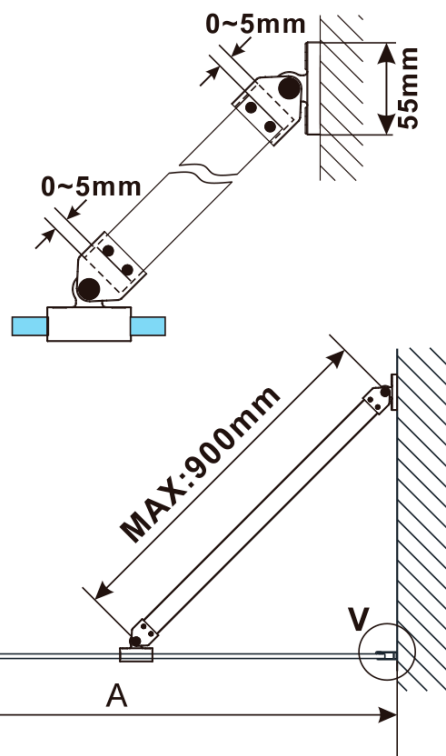

**ESCA BLACK MATT One-piece shower glass panel,  
wall-mount, clear Glass, 1100 mm**

**Order code:** ES1011-02

**Basic information**

**Brand:** Polysan

**Series:** ESCA

**Size**

**Height:** 2100 mm

**Depth:** 1100 mm

**Warranty:** 2 years

**ESCA BLACK MATT One-piece shower glass panel,  
wall-mount, clear Glass, 1100 mm**

**Technical sheet**

MODEL	A,mm
ES1070/ES1170/ES1270/ES1370/ES1570	690~705
ES1080/ES1180/ES1280/ES1380/ES1580	790~805
ES1090/ES1190/ES1290/ES1390/ES1590	890~905
ES1010/ES1110/ES1210/ES1310/ES1510	990~1005
ES1011/ES1111/ES1211/ES1311/ES1511	1090~1105
ES1012/ES1112/ES1212/ES1312/ES1512	1190~1205
ES1013/ES1113/ES1213/ES1313/ES1513	1290~1305
ES1014/ES1114/ES1214/ES1314/ES1514	1390~1405
ES1015/ES1115/ES1215/ES1315/ES1515	1490~1505

ESCA BLACK MATT One-piece shower glass panel,  
wall-mount, clear Glass, 1100 mm

MODEL	A,mm
ES1070/ES1170/ES1270/ES1370/ES1570	690~705
ES1080/ES1180/ES1280/ES1380/ES1580	790~805
ES1090/ES1190/ES1290/ES1390/ES1590	890~905
ES1010/ES1110/ES1210/ES1310/ES1510	990~1005
ES1011/ES1111/ES1211/ES1311/ES1511	1090~1105
ES1012/ES1112/ES1212/ES1312/ES1512	1190~1205