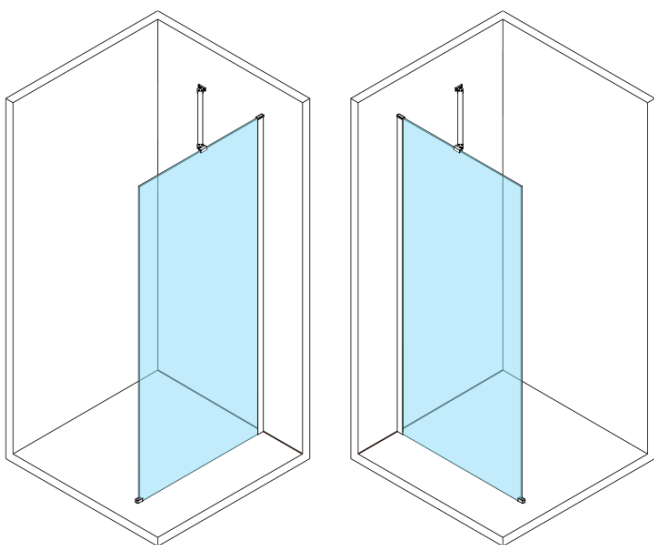

**ESCA BLACK MATT One-piece shower glass panel,  
wall-mount, clear Glass, 1100 mm**

**Order code:** ES1011-02

**Basic information**

**Brand:** Polysan

**Series:** ESCA

**Size**

**Height:** 2100 mm

**Depth:** 1100 mm

**Properties**

**Profile colour:** Black matt

**Shape:** Single-wall fixed screen

**Glass colour:** TRANSPARENT glass

**Glass finish:** Antidrop

**Glass thickness:** 8 mm

**Weight / Piece:** 58.5 kg

**Packaging:** 2 Piece

**Warranty:** 2 years

**ESCA BLACK MATT One-piece shower glass panel,  
wall-mount, clear Glass, 1100 mm**

**Technical sheet**

MODEL	A,mm
ES1070/ES1170/ES1270/ES1370/ES1570	690~705
ES1080/ES1180/ES1280/ES1380/ES1580	790~805
ES1090/ES1190/ES1290/ES1390/ES1590	890~905
ES1010/ES1110/ES1210/ES1310/ES1510	990~1005
ES1011/ES1111/ES1211/ES1311/ES1511	1090~1105
ES1012/ES1112/ES1212/ES1312/ES1512	1190~1205
ES1013/ES1113/ES1213/ES1313/ES1513	1290~1305
ES1014/ES1114/ES1214/ES1314/ES1514	1390~1405
ES1015/ES1115/ES1215/ES1315/ES1515	1490~1505

ESCA BLACK MATT One-piece shower glass panel,  
wall-mount, clear Glass, 1100 mm

MODEL	A,mm
ES1070/ES1170/ES1270/ES1370/ES1570	690~705
ES1080/ES1180/ES1280/ES1380/ES1580	790~805
ES1090/ES1190/ES1290/ES1390/ES1590	890~905
ES1010/ES1110/ES1210/ES1310/ES1510	990~1005
ES1011/ES1111/ES1211/ES1311/ES1511	1090~1105
ES1012/ES1112/ES1212/ES1312/ES1512	1190~1205