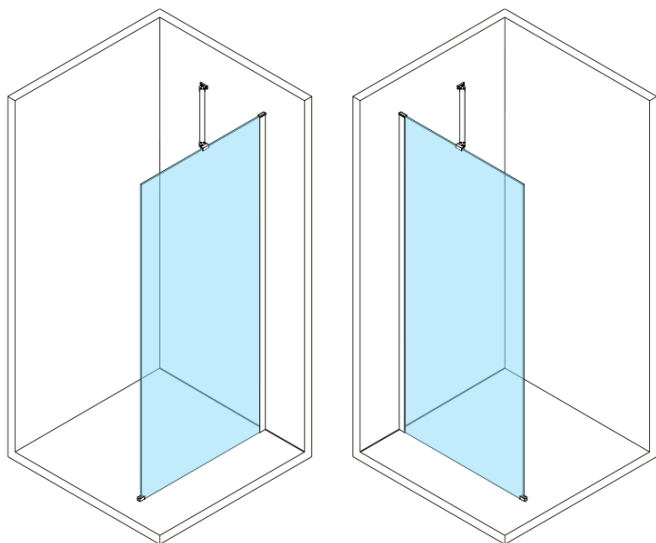

ESCA BLACK MATT One-piece shower glass panel, wall-mount, clear Glass, 1000 mm

Order code: ES1010-02

Basic information

Brand: Polysan

Series: ESCA

Size

Height: 2100 mm

Depth: 1000 mm

Properties

Profile colour: Black matt

Shape: Single-wall fixed screen

Glass colour: TRANSPARENT glass

Glass finish: Antidrop

Glass thickness: 8 mm

Weight / Piece: 45.5 kg

Packaging: 2 Piece

Warranty: 2 years

ESCA BLACK MATT One-piece shower glass panel,
wall-mount, clear Glass, 1000 mm

Technical sheet

MODEL	A,mm
ES1070/ES1170/ES1270/ES1370/ES1570	690~705
ES1080/ES1180/ES1280/ES1380/ES1580	790~805
ES1090/ES1190/ES1290/ES1390/ES1590	890~905
ES1010/ES1110/ES1210/ES1310/ES1510	990~1005
ES1011/ES1111/ES1211/ES1311/ES1511	1090~1105
ES1012/ES1112/ES1212/ES1312/ES1512	1190~1205
ES1013/ES1113/ES1213/ES1313/ES1513	1290~1305
ES1014/ES1114/ES1214/ES1314/ES1514	1390~1405
ES1015/ES1115/ES1215/ES1315/ES1515	1490~1505

**ESCA BLACK MATT One-piece shower glass panel,
wall-mount, clear Glass, 1000 mm**

MODEL	A,mm
ES1070/ES1170/ES1270/ES1370/ES1570	690~705
ES1080/ES1180/ES1280/ES1380/ES1580	790~805
ES1090/ES1190/ES1290/ES1390/ES1590	890~905
ES1010/ES1110/ES1210/ES1310/ES1510	990~1005
ES1011/ES1111/ES1211/ES1311/ES1511	1090~1105
ES1012/ES1112/ES1212/ES1312/ES1512	1190~1205