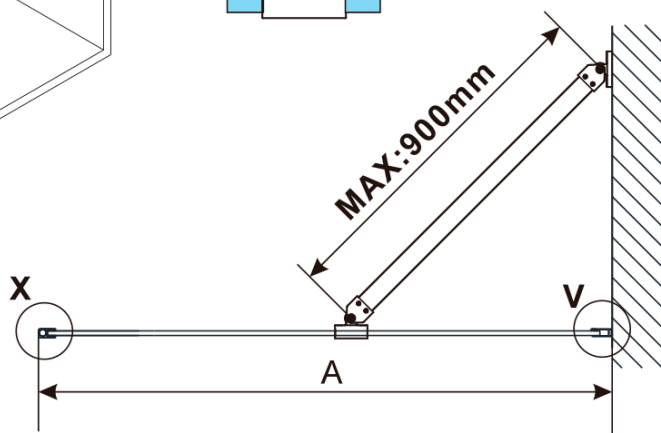

**ESCA BLACK MATT One-piece shower glass panel,
wall-mount, clear Glass, 1000 mm**

Order code: ES1010-02

Basic information

Brand: Polysan
Series: ESCA

Size

Height: 2100 mm
Depth: 1000 mm

Properties

Profile colour: Black matt
Shape: Single-wall fixed screen
Glass colour: TRANSPARENT glass
Glass finish: Antidrop
Glass thickness: 8 mm
Weight / Piece: 45.5 kg
Packaging: 2 Piece
Warranty: 2 years

ESCA BLACK MATT One-piece shower glass panel,
wall-mount, clear Glass, 1000 mm

Technical sheet

| MODEL | A,mm |
|------------------------------------|-----------|
| ES1070/ES1170/ES1270/ES1370/ES1570 | 690~705 |
| ES1080/ES1180/ES1280/ES1380/ES1580 | 790~805 |
| ES1090/ES1190/ES1290/ES1390/ES1590 | 890~905 |
| ES1010/ES1110/ES1210/ES1310/ES1510 | 990~1005 |
| ES1011/ES1111/ES1211/ES1311/ES1511 | 1090~1105 |
| ES1012/ES1112/ES1212/ES1312/ES1512 | 1190~1205 |
| ES1013/ES1113/ES1213/ES1313/ES1513 | 1290~1305 |
| ES1014/ES1114/ES1214/ES1314/ES1514 | 1390~1405 |
| ES1015/ES1115/ES1215/ES1315/ES1515 | 1490~1505 |

ESCA BLACK MATT One-piece shower glass panel,
wall-mount, clear Glass, 1000 mm

| MODEL | A,mm |
|------------------------------------|-----------|
| ES1070/ES1170/ES1270/ES1370/ES1570 | 690~705 |
| ES1080/ES1180/ES1280/ES1380/ES1580 | 790~805 |
| ES1090/ES1190/ES1290/ES1390/ES1590 | 890~905 |
| ES1010/ES1110/ES1210/ES1310/ES1510 | 990~1005 |
| ES1011/ES1111/ES1211/ES1311/ES1511 | 1090~1105 |
| ES1012/ES1112/ES1212/ES1312/ES1512 | 1190~1205 |