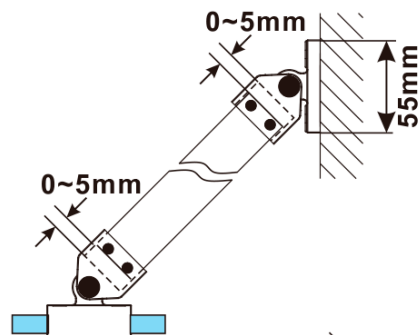

**ESCA BLACK MATT One-piece shower glass panel,
wall-mount, clear Glass, 1000 mm**

Order code: ES1010-02

Basic information

Brand: Polysan
Series: ESCA

Size

Height: 2100 mm
Depth: 1000 mm

Properties

Profile colour: Black matt
Shape: Single-wall fixed screen
Glass colour: TRANSPARENT glass
Glass finish: Antidrop
Glass thickness: 8 mm
Weight / Piece: 45.5 kg
Packaging: 2 Piece
Warranty: 2 years

ESCA BLACK MATT One-piece shower glass panel,
wall-mount, clear Glass, 1000 mm

Technical sheet

| MODEL | A,mm |
|------------------------------------|-----------|
| ES1070/ES1170/ES1270/ES1370/ES1570 | 690~705 |
| ES1080/ES1180/ES1280/ES1380/ES1580 | 790~805 |
| ES1090/ES1190/ES1290/ES1390/ES1590 | 890~905 |
| ES1010/ES1110/ES1210/ES1310/ES1510 | 990~1005 |
| ES1011/ES1111/ES1211/ES1311/ES1511 | 1090~1105 |
| ES1012/ES1112/ES1212/ES1312/ES1512 | 1190~1205 |
| ES1013/ES1113/ES1213/ES1313/ES1513 | 1290~1305 |
| ES1014/ES1114/ES1214/ES1314/ES1514 | 1390~1405 |
| ES1015/ES1115/ES1215/ES1315/ES1515 | 1490~1505 |

ESCA BLACK MATT One-piece shower glass panel,
wall-mount, clear Glass, 1000 mm

| MODEL | A,mm |
|------------------------------------|-----------|
| ES1070/ES1170/ES1270/ES1370/ES1570 | 690~705 |
| ES1080/ES1180/ES1280/ES1380/ES1580 | 790~805 |
| ES1090/ES1190/ES1290/ES1390/ES1590 | 890~905 |
| ES1010/ES1110/ES1210/ES1310/ES1510 | 990~1005 |
| ES1011/ES1111/ES1211/ES1311/ES1511 | 1090~1105 |
| ES1012/ES1112/ES1212/ES1312/ES1512 | 1190~1205 |