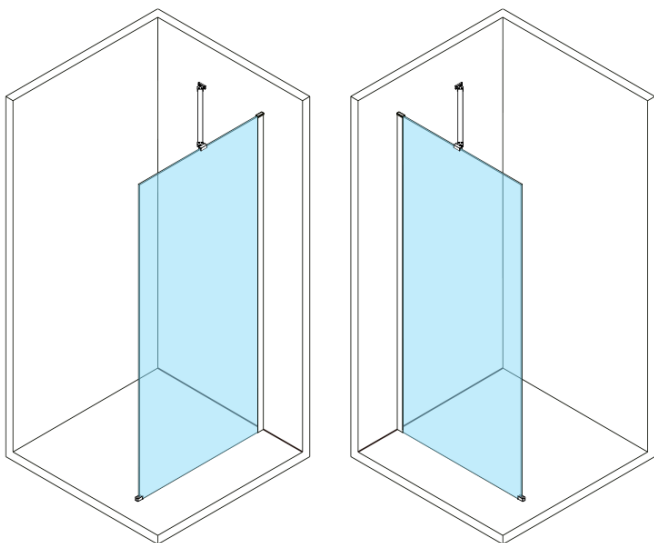

**ESCA BLACK MATT One-piece shower glass panel,
wall-mount, clear Glass, 1000 mm**

Order code: ES1010-02

Basic information

Brand: Polysan
Series: ESCA

Size

Height: 2100 mm
Depth: 1000 mm

Properties

Profile colour: Black matt
Shape: Single-wall fixed screen
Glass colour: TRANSPARENT glass
Glass finish: Antidrop
Glass thickness: 8 mm
Weight / Piece: 45.5 kg
Packaging: 2 Piece
Warranty: 2 years

ESCA BLACK MATT One-piece shower glass panel,
wall-mount, clear Glass, 1000 mm

Technical sheet

| MODEL | A,mm |
|------------------------------------|-----------|
| ES1070/ES1170/ES1270/ES1370/ES1570 | 690~705 |
| ES1080/ES1180/ES1280/ES1380/ES1580 | 790~805 |
| ES1090/ES1190/ES1290/ES1390/ES1590 | 890~905 |
| ES1010/ES1110/ES1210/ES1310/ES1510 | 990~1005 |
| ES1011/ES1111/ES1211/ES1311/ES1511 | 1090~1105 |
| ES1012/ES1112/ES1212/ES1312/ES1512 | 1190~1205 |
| ES1013/ES1113/ES1213/ES1313/ES1513 | 1290~1305 |
| ES1014/ES1114/ES1214/ES1314/ES1514 | 1390~1405 |
| ES1015/ES1115/ES1215/ES1315/ES1515 | 1490~1505 |

ESCA BLACK MATT One-piece shower glass panel,
wall-mount, clear Glass, 1000 mm

| MODEL | A,mm |
|------------------------------------|-----------|
| ES1070/ES1170/ES1270/ES1370/ES1570 | 690~705 |
| ES1080/ES1180/ES1280/ES1380/ES1580 | 790~805 |
| ES1090/ES1190/ES1290/ES1390/ES1590 | 890~905 |
| ES1010/ES1110/ES1210/ES1310/ES1510 | 990~1005 |
| ES1011/ES1111/ES1211/ES1311/ES1511 | 1090~1105 |
| ES1012/ES1112/ES1212/ES1312/ES1512 | 1190~1205 |