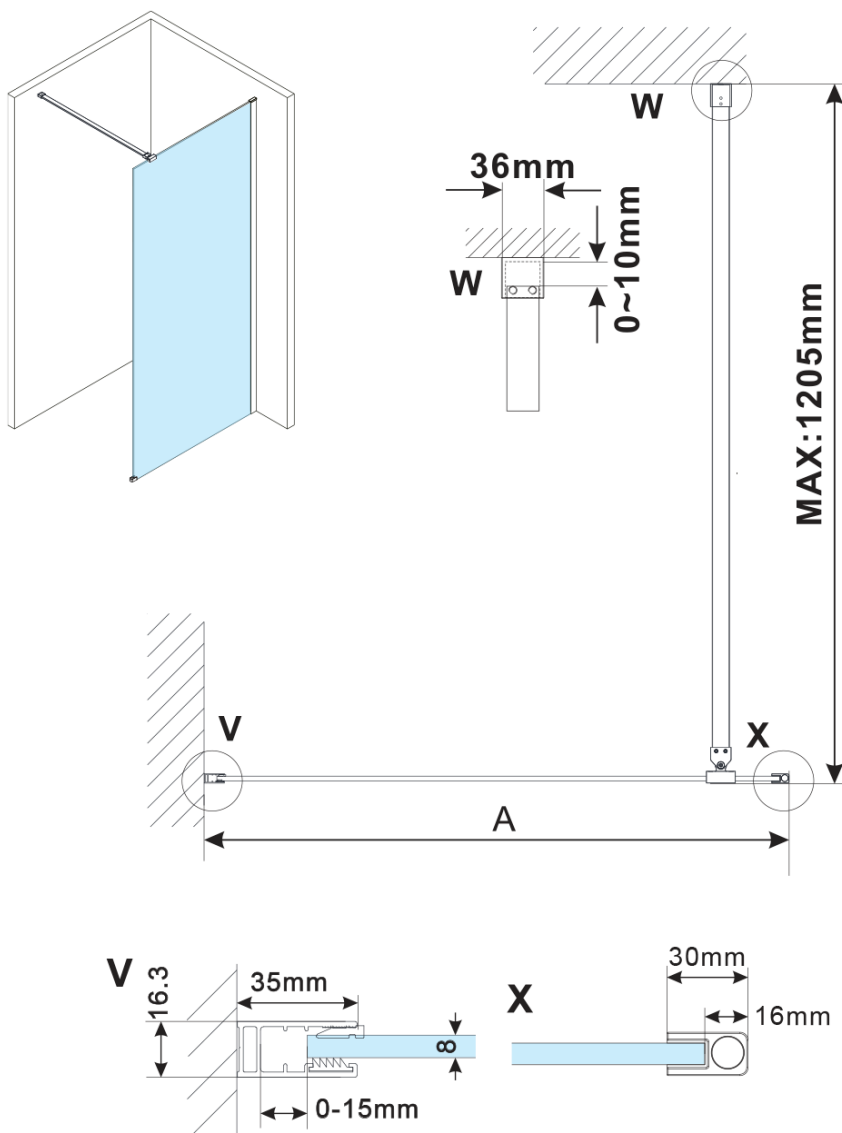

**ESCA BLACK MATT One-piece shower glass panel,
wall-mount, clear Glass, 1000 mm**

Order code: ES1010-02

Basic information

Brand: Polysan
Series: ESCA

Size

Height: 2100 mm
Depth: 1000 mm

Properties

Profile colour: Black matt
Shape: Single-wall fixed screen
Glass colour: TRANSPARENT glass
Glass finish: Antidrop
Glass thickness: 8 mm
Weight / Piece: 45.5 kg
Packaging: 2 Piece
Warranty: 2 years

ESCA BLACK MATT One-piece shower glass panel,
wall-mount, clear Glass, 1000 mm

Technical sheet

| MODEL | A,mm |
|------------------------------------|-----------|
| ES1070/ES1170/ES1270/ES1370/ES1570 | 690~705 |
| ES1080/ES1180/ES1280/ES1380/ES1580 | 790~805 |
| ES1090/ES1190/ES1290/ES1390/ES1590 | 890~905 |
| ES1010/ES1110/ES1210/ES1310/ES1510 | 990~1005 |
| ES1011/ES1111/ES1211/ES1311/ES1511 | 1090~1105 |
| ES1012/ES1112/ES1212/ES1312/ES1512 | 1190~1205 |
| ES1013/ES1113/ES1213/ES1313/ES1513 | 1290~1305 |
| ES1014/ES1114/ES1214/ES1314/ES1514 | 1390~1405 |
| ES1015/ES1115/ES1215/ES1315/ES1515 | 1490~1505 |

ESCA BLACK MATT One-piece shower glass panel,
wall-mount, clear Glass, 1000 mm

| MODEL | A,mm |
|------------------------------------|-----------|
| ES1070/ES1170/ES1270/ES1370/ES1570 | 690~705 |
| ES1080/ES1180/ES1280/ES1380/ES1580 | 790~805 |
| ES1090/ES1190/ES1290/ES1390/ES1590 | 890~905 |
| ES1010/ES1110/ES1210/ES1310/ES1510 | 990~1005 |
| ES1011/ES1111/ES1211/ES1311/ES1511 | 1090~1105 |
| ES1012/ES1112/ES1212/ES1312/ES1512 | 1190~1205 |