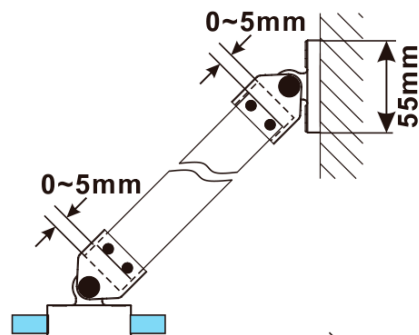

**ESCA BLACK MATT One-piece shower glass panel,  
wall-mount, clear Glass, 1000 mm**

**Order code:** ES1010-02

**Basic information**

**Brand:** Polysan

**Series:** ESCA

**Size**

**Height:** 2100 mm

**Depth:** 1000 mm

**Warranty:** 2 years

ESCA BLACK MATT One-piece shower glass panel,  
wall-mount, clear Glass, 1000 mm

Technical sheet

MODEL	A,mm
ES1070/ES1170/ES1270/ES1370/ES1570	690~705
ES1080/ES1180/ES1280/ES1380/ES1580	790~805
ES1090/ES1190/ES1290/ES1390/ES1590	890~905
ES1010/ES1110/ES1210/ES1310/ES1510	990~1005
ES1011/ES1111/ES1211/ES1311/ES1511	1090~1105
ES1012/ES1112/ES1212/ES1312/ES1512	1190~1205
ES1013/ES1113/ES1213/ES1313/ES1513	1290~1305
ES1014/ES1114/ES1214/ES1314/ES1514	1390~1405
ES1015/ES1115/ES1215/ES1315/ES1515	1490~1505

**ESCA BLACK MATT One-piece shower glass panel,  
wall-mount, clear Glass, 1000 mm**

MODEL	A,mm
ES1070/ES1170/ES1270/ES1370/ES1570	690~705
ES1080/ES1180/ES1280/ES1380/ES1580	790~805
ES1090/ES1190/ES1290/ES1390/ES1590	890~905
ES1010/ES1110/ES1210/ES1310/ES1510	990~1005
ES1011/ES1111/ES1211/ES1311/ES1511	1090~1105
ES1012/ES1112/ES1212/ES1312/ES1512	1190~1205