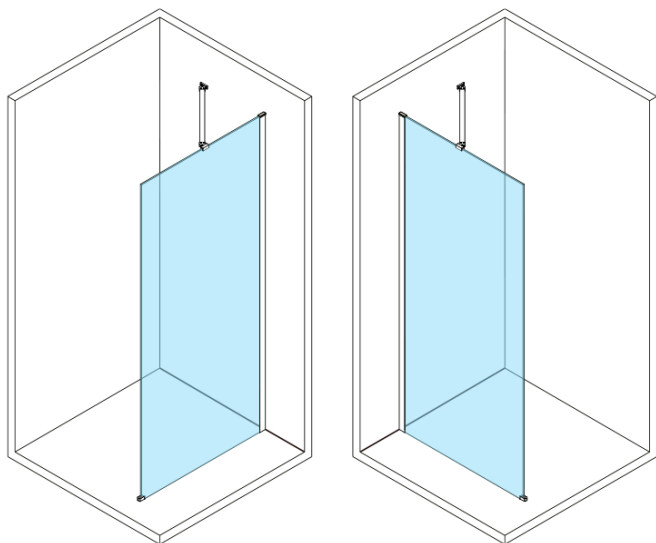

**ESCA BLACK MATT One-piece shower glass panel,  
wall-mount, clear Glass, 1000 mm**

**Order code:** ES1010-02

**Basic information**

**Brand:** Polysan

**Series:** ESCA

**Size**

**Height:** 2100 mm

**Depth:** 1000 mm

**Properties**

**Profile colour:** Black matt

**Shape:** Single-wall fixed screen

**Glass colour:** TRANSPARENT glass

**Glass finish:** Antidrop

**Glass thickness:** 8 mm

**Weight / Piece:** 45.5 kg

**Packaging:** 2 Piece

**Warranty:** 2 years

ESCA BLACK MATT One-piece shower glass panel,  
wall-mount, clear Glass, 1000 mm

Technical sheet

MODEL	A,mm
ES1070/ES1170/ES1270/ES1370/ES1570	690~705
ES1080/ES1180/ES1280/ES1380/ES1580	790~805
ES1090/ES1190/ES1290/ES1390/ES1590	890~905
ES1010/ES1110/ES1210/ES1310/ES1510	990~1005
ES1011/ES1111/ES1211/ES1311/ES1511	1090~1105
ES1012/ES1112/ES1212/ES1312/ES1512	1190~1205
ES1013/ES1113/ES1213/ES1313/ES1513	1290~1305
ES1014/ES1114/ES1214/ES1314/ES1514	1390~1405
ES1015/ES1115/ES1215/ES1315/ES1515	1490~1505

**ESCA BLACK MATT One-piece shower glass panel,  
wall-mount, clear Glass, 1000 mm**

MODEL	A,mm
ES1070/ES1170/ES1270/ES1370/ES1570	690~705
ES1080/ES1180/ES1280/ES1380/ES1580	790~805
ES1090/ES1190/ES1290/ES1390/ES1590	890~905
ES1010/ES1110/ES1210/ES1310/ES1510	990~1005
ES1011/ES1111/ES1211/ES1311/ES1511	1090~1105
ES1012/ES1112/ES1212/ES1312/ES1512	1190~1205