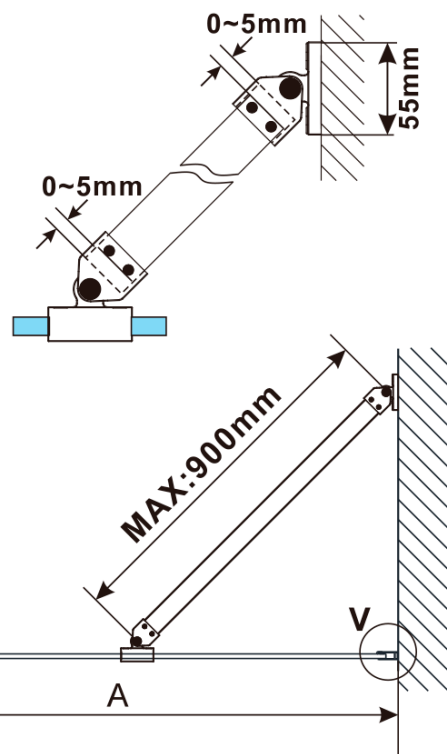

ESCA CHROME One-piece shower glass panel, wall-mount, clear Glass, 1100 mm

Order code: ES1011-01

Basic information

Brand: Polysan
Series: ESCA

Size

Height: 2100 mm
Depth: 1100 mm

Properties

Profile colour: Chrome - polished aluminum
Shape: Single-wall fixed screen
Glass colour: TRANSPARENT glass
Glass finish: Antidrop
Glass thickness: 8 mm
Weight / Piece: 60.0 kg
Packaging: 2 Piece
Warranty: 2 years

ESCA CHROME One-piece shower glass panel, wall-mount, clear Glass, 1100 mm

Technical sheet

MODEL	A,mm
ES1070/ES1170/ES1270/ES1370/ES1570	690~705
ES1080/ES1180/ES1280/ES1380/ES1580	790~805
ES1090/ES1190/ES1290/ES1390/ES1590	890~905
ES1010/ES1110/ES1210/ES1310/ES1510	990~1005
ES1011/ES1111/ES1211/ES1311/ES1511	1090~1105
ES1012/ES1112/ES1212/ES1312/ES1512	1190~1205
ES1013/ES1113/ES1213/ES1313/ES1513	1290~1305
ES1014/ES1114/ES1214/ES1314/ES1514	1390~1405
ES1015/ES1115/ES1215/ES1315/ES1515	1490~1505

ESCA CHROME One-piece shower glass panel, wall-mount, clear Glass, 1100 mm

MODEL	A,mm
ES1070/ES1170/ES1270/ES1370/ES1570	690~705
ES1080/ES1180/ES1280/ES1380/ES1580	790~805
ES1090/ES1190/ES1290/ES1390/ES1590	890~905
ES1010/ES1110/ES1210/ES1310/ES1510	990~1005
ES1011/ES1111/ES1211/ES1311/ES1511	1090~1105
ES1012/ES1112/ES1212/ES1312/ES1512	1190~1205