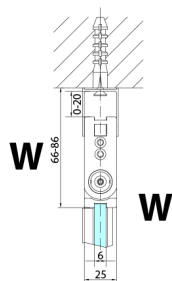

ZOOM BLACK Bi-fold Shower Door 800 mm, clear glass, right

Order code: ZL4915BR

Size

Width: 900 mm

Height: 2000 mm

Properties

Warranty: 3 years

Technical sheet

Model	A	B
ZL4715B	685-715	697
ZL4815B	785-815	797
ZL4915B	885-915	897

Model	A	B	Y
ZL4715B	670-690	837	339
ZL4815B	770-790	978	378
ZL4915B	870-890	1119	438

ZL4715BL
ZL4815BL
ZL4915BL

ZL4715BR
ZL4815BR
ZL4915BR

Model L	Model R	A	B	C	Y	Z
ZL4715BL	+ ZL4815BR	670-690	770-790	907	378	339
ZL4715BL	+ ZL4915BR	670-690	870-890	978	438	339
ZL4815BL	+ ZL4915BR	770-790	870-890	1048	438	378
ZL4815BL	+ ZL4715BR	770-790	670-690	907	339	378
ZL4915BL	+ ZL4715BR	870-890	670-690	978	339	438
ZL4915BL	+ ZL4815BR	870-890	770-790	1048	378	438