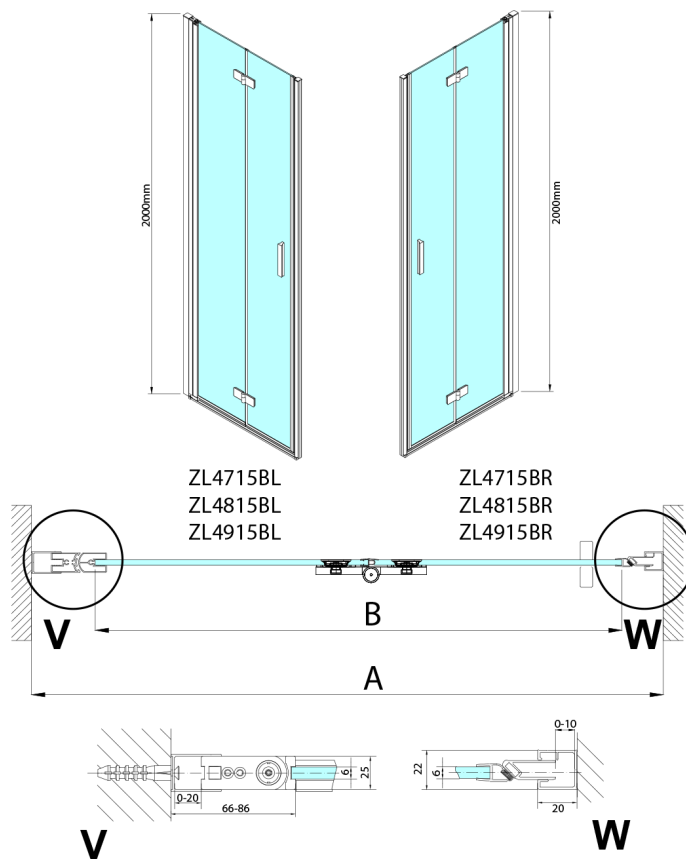

ZOOM BLACK Bi-fold Shower Door 800 mm, clear glass, right

Order code: ZL4915BR

Size

Width: 900 mm

Height: 2000 mm

Properties

Warranty: 3 years

Technical sheet

Model	A	B
ZL4715B	685-715	697
ZL4815B	785-815	797
ZL4915B	885-915	897

Model	A	B	Y
ZL4715B	670-690	837	339
ZL4815B	770-790	978	378
ZL4915B	870-890	1119	438

ZL4715BL
ZL4815BL
ZL4915BL

ZL4715BR
ZL4815BR
ZL4915BR

Model L	Model R	A	B	C	Y	Z
ZL4715BL	+ ZL4815BR	670-690	770-790	907	378	339
ZL4715BL	+ ZL4915BR	670-690	870-890	978	438	339
ZL4815BL	+ ZL4915BR	770-790	870-890	1048	438	378
ZL4815BL	+ ZL4715BR	770-790	670-690	907	339	378
ZL4915BL	+ ZL4715BR	870-890	670-690	978	339	438
ZL4915BL	+ ZL4815BR	870-890	770-790	1048	378	438