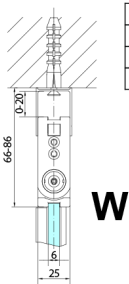

ZOOM BLACK Bi-fold Shower Door 800 mm, clear glass, right

Order code: ZL4915BR

Size

Width: 900 mm

Height: 2000 mm

Properties

Warranty: 3 years

Technical sheet

Model	A	B
ZL4715B	685-715	697
ZL4815B	785-815	797
ZL4915B	885-915	897

Model	A	B	Y
ZL4715B	670-690	837	339
ZL4815B	770-790	978	378
ZL4915B	870-890	1119	438

ZL4715BL
ZL4815BL
ZL4915BL

ZL4715BR
ZL4815BR
ZL4915BR

Model L	Model R	A	B	C	Y	Z
ZL4715BL	+ ZL4815BR	670-690	770-790	907	378	339
ZL4715BL	+ ZL4915BR	670-690	870-890	978	438	339
ZL4815BL	+ ZL4915BR	770-790	870-890	1048	438	378
ZL4815BL	+ ZL4715BR	770-790	670-690	907	339	378
ZL4915BL	+ ZL4715BR	870-890	670-690	978	339	438
ZL4915BL	+ ZL4815BR	870-890	770-790	1048	378	438