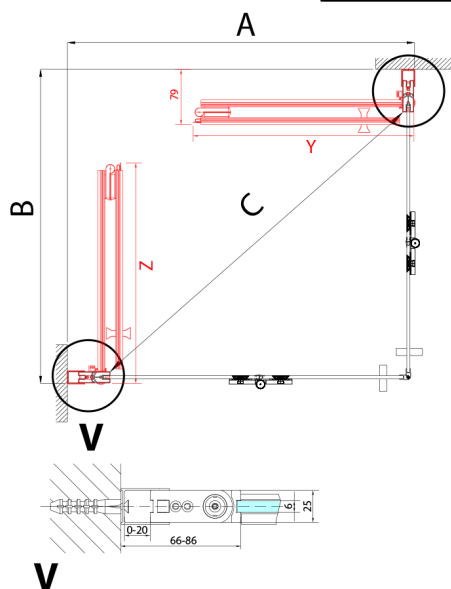

ZOOM BLACK Bi-fold Shower Door 800 mm, clear glass, right

Order code: ZL4915BR

Size

Width: 900 mm

Height: 2000 mm

Properties

Warranty: 3 years

Technical sheet

Model	A	B
ZL4715B	685-715	697
ZL4815B	785-815	797
ZL4915B	885-915	897

Model	A	B	Y
ZL4715B	670-690	837	339
ZL4815B	770-790	978	378
ZL4915B	870-890	1119	438

ZL4715BL
ZL4815BL
ZL4915BL

ZL4715BR
ZL4815BR
ZL4915BR

Model L	Model R	A	B	C	Y	Z
ZL4715BL	+ ZL4815BR	670-690	770-790	907	378	339
ZL4715BL	+ ZL4915BR	670-690	870-890	978	438	339
ZL4815BL	+ ZL4915BR	770-790	870-890	1048	438	378
ZL4815BL	+ ZL4715BR	770-790	670-690	907	339	378
ZL4915BL	+ ZL4715BR	870-890	670-690	978	339	438
ZL4915BL	+ ZL4815BR	870-890	770-790	1048	378	438