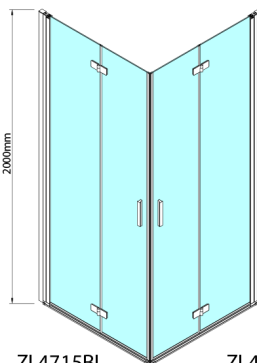

ZOOM BLACK Bi-fold Shower Door 800 mm, clear glass, right

Order code: ZL4915BR

Size

Width: 900 mm

Height: 2000 mm

Properties

Warranty: 3 years

Technical sheet

Model	A	B
ZL4715B	685-715	697
ZL4815B	785-815	797
ZL4915B	885-915	897

Model	A	B	Y
ZL4715B	670-690	837	339
ZL4815B	770-790	978	378
ZL4915B	870-890	1119	438

ZL4715BL
ZL4815BL
ZL4915BL

ZL4715BR
ZL4815BR
ZL4915BR

Model L	Model R	A	B	C	Y	Z
ZL4715BL	+ ZL4815BR	670-690	770-790	907	378	339
ZL4715BL	+ ZL4915BR	670-690	870-890	978	438	339
ZL4815BL	+ ZL4915BR	770-790	870-890	1048	438	378
ZL4815BL	+ ZL4715BR	770-790	670-690	907	339	378
ZL4915BL	+ ZL4715BR	870-890	670-690	978	339	438
ZL4915BL	+ ZL4815BR	870-890	770-790	1048	378	438