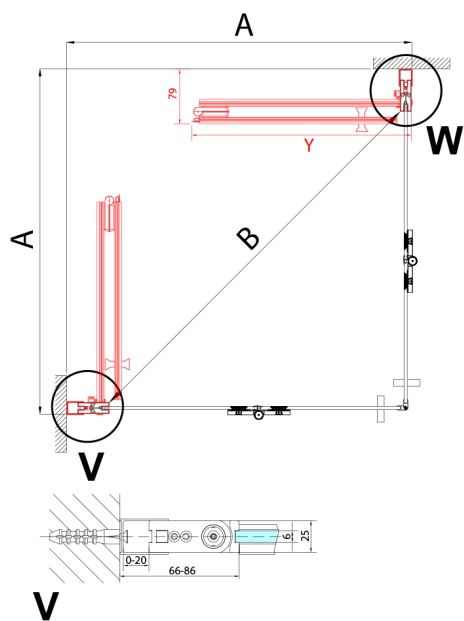

ZOOM BLACK Bi-fold Shower Door 800 mm, clear glass, right

Order code: ZL4915BR

Size

Width: 900 mm

Height: 2000 mm

Properties

Warranty: 3 years

Technical sheet

Model	A	B
ZL4715B	685-715	697
ZL4815B	785-815	797
ZL4915B	885-915	897

Model	A	B	Y
ZL4715B	670-690	837	339
ZL4815B	770-790	978	378
ZL4915B	870-890	1119	438

ZL4715BL
ZL4815BL
ZL4915BL

ZL4715BR
ZL4815BR
ZL4915BR

Model L	Model R	A	B	C	Y	Z
ZL4715BL	+ ZL4815BR	670-690	770-790	907	378	339
ZL4715BL	+ ZL4915BR	670-690	870-890	978	438	339
ZL4815BL	+ ZL4915BR	770-790	870-890	1048	438	378
ZL4815BL	+ ZL4715BR	770-790	670-690	907	339	378
ZL4915BL	+ ZL4715BR	870-890	670-690	978	339	438
ZL4915BL	+ ZL4815BR	870-890	770-790	1048	378	438