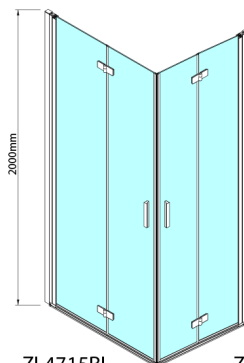

ZOOM BLACK Bi-fold Shower Door 900 mm, clear glass, left

Order code: ZL4915BL

Size

Width: 900 mm

Height: 2000 mm

Properties

Warranty: 3 years

Technical sheet

ZL4715BL
ZL4815BL
ZL4915BL

ZL4715BR
ZL4815BR
ZL4915BR

Model	A	B
ZL4715B	685-715	697
ZL4815B	785-815	797
ZL4915B	885-915	897

Model	A	B	Y
ZL4715B	670-690	837	339
ZL4815B	770-790	978	378
ZL4915B	870-890	1119	438

ZL4715BL
ZL4815BL
ZL4915BL

ZL4715BR
ZL4815BR
ZL4915BR

Model L	Model R	A	B	C	Y	Z
ZL4715BL	+ ZL4815BR	670-690	770-790	907	378	339
ZL4715BL	+ ZL4915BR	670-690	870-890	978	438	339
ZL4815BL	+ ZL4915BR	770-790	870-890	1048	438	378
ZL4815BL	+ ZL4715BR	770-790	670-690	907	339	378
ZL4915BL	+ ZL4715BR	870-890	670-690	978	339	438
ZL4915BL	+ ZL4815BR	870-890	770-790	1048	378	438