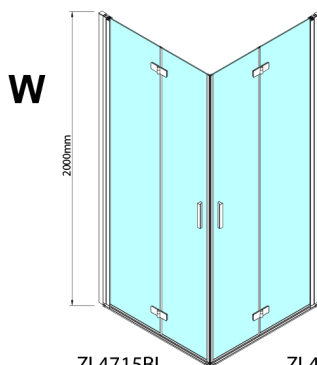

ZOOM BLACK Bi-fold Shower Door 900 mm, clear glass, left

Order code: ZL4915BL

Size

Width: 900 mm

Height: 2000 mm

Properties

Warranty: 3 years

Technical sheet

ZL4715BL
ZL4815BL
ZL4915BL

ZL4715BR
ZL4815BR
ZL4915BR

Model	A	B
ZL4715B	685-715	697
ZL4815B	785-815	797
ZL4915B	885-915	897

Model	A	B	Y
ZL4715B	670-690	837	339
ZL4815B	770-790	978	378
ZL4915B	870-890	1119	438

ZL4715BL
ZL4815BL
ZL4915BL

ZL4715BR
ZL4815BR
ZL4915BR

Model L	Model R	A	B	C	Y	Z
ZL4715BL	+ ZL4815BR	670-690	770-790	907	378	339
ZL4715BL	+ ZL4915BR	670-690	870-890	978	438	339
ZL4815BL	+ ZL4915BR	770-790	870-890	1048	438	378
ZL4815BL	+ ZL4715BR	770-790	670-690	907	339	378
ZL4915BL	+ ZL4715BR	870-890	670-690	978	339	438
ZL4915BL	+ ZL4815BR	870-890	770-790	1048	378	438