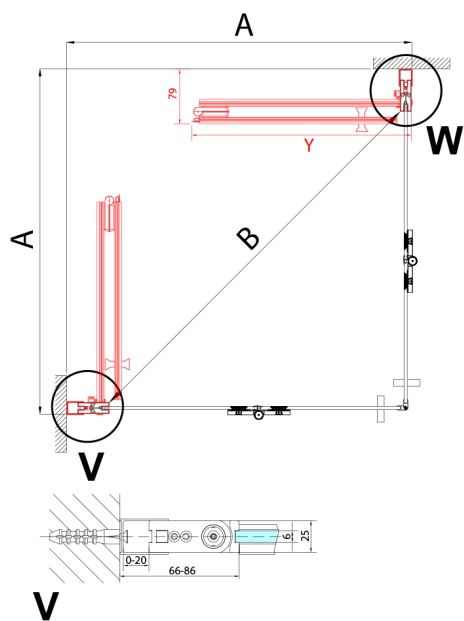

ZOOM BLACK Bi-fold Shower Door 900 mm, clear glass, left

Order code: ZL4915BL

Size

Width: 900 mm

Height: 2000 mm

Properties

Warranty: 3 years

Technical sheet

ZL4715BL
ZL4815BL
ZL4915BL

ZL4715BR
ZL4815BR
ZL4915BR

Model	A	B
ZL4715B	685-715	697
ZL4815B	785-815	797
ZL4915B	885-915	897

Model	A	B	Y
ZL4715B	670-690	837	339
ZL4815B	770-790	978	378
ZL4915B	870-890	1119	438

ZL4715BL
ZL4815BL
ZL4915BL

ZL4715BR
ZL4815BR
ZL4915BR

Model L	Model R	A	B	C	Y	Z
ZL4715BL	+ ZL4815BR	670-690	770-790	907	378	339
ZL4715BL	+ ZL4915BR	670-690	870-890	978	438	339
ZL4815BL	+ ZL4915BR	770-790	870-890	1048	438	378
ZL4815BL	+ ZL4715BR	770-790	670-690	907	339	378
ZL4915BL	+ ZL4715BR	870-890	670-690	978	339	438
ZL4915BL	+ ZL4815BR	870-890	770-790	1048	378	438