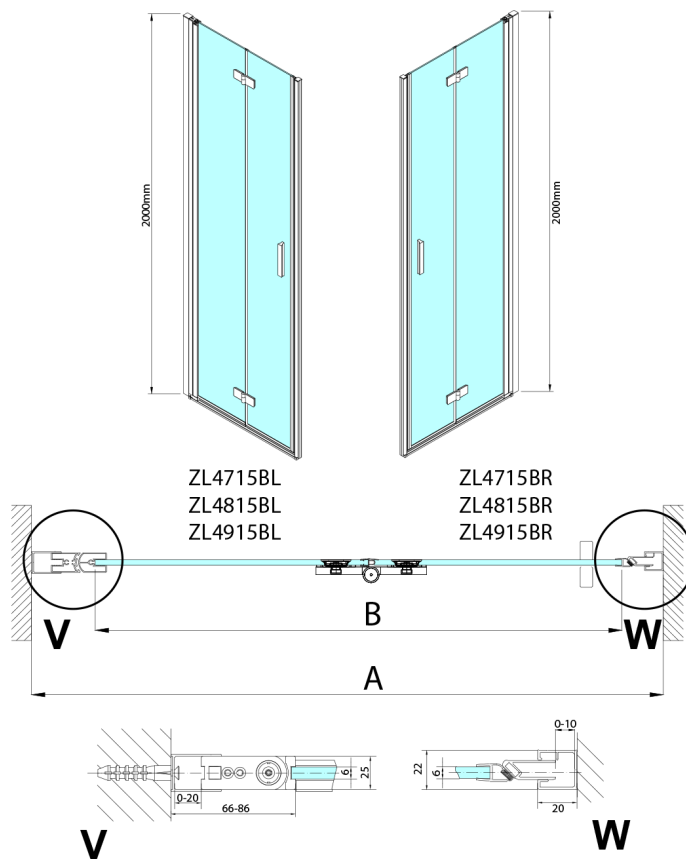

ZOOM BLACK Bi-fold Shower Door 900 mm, clear glass, left

Order code: ZL4915BL

Size

Width: 900 mm

Height: 2000 mm

Properties

Warranty: 3 years

Technical sheet

ZL4715BL
ZL4815BL
ZL4915BL

ZL4715BR
ZL4815BR
ZL4915BR

Model	A	B
ZL4715B	685-715	697
ZL4815B	785-815	797
ZL4915B	885-915	897

Model	A	B	Y
ZL4715B	670-690	837	339
ZL4815B	770-790	978	378
ZL4915B	870-890	1119	438

ZL4715BL
ZL4815BL
ZL4915BL

ZL4715BR
ZL4815BR
ZL4915BR

Model L	Model R	A	B	C	Y	Z
ZL4715BL	+ ZL4815BR	670-690	770-790	907	378	339
ZL4715BL	+ ZL4915BR	670-690	870-890	978	438	339
ZL4815BL	+ ZL4915BR	770-790	870-890	1048	438	378
ZL4815BL	+ ZL4715BR	770-790	670-690	907	339	378
ZL4915BL	+ ZL4715BR	870-890	670-690	978	339	438
ZL4915BL	+ ZL4815BR	870-890	770-790	1048	378	438