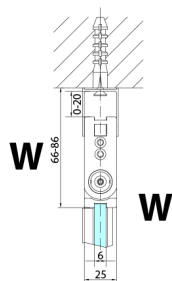

ZOOM BLACK Bi-fold Shower Door 900 mm, clear glass, left

Order code: ZL4915BL

Size

Width: 900 mm

Height: 2000 mm

Properties

Warranty: 3 years

Technical sheet

ZL4715BL
ZL4815BL
ZL4915BL

ZL4715BR
ZL4815BR
ZL4915BR

Model	A	B
ZL4715B	685-715	697
ZL4815B	785-815	797
ZL4915B	885-915	897

Model	A	B	Y
ZL4715B	670-690	837	339
ZL4815B	770-790	978	378
ZL4915B	870-890	1119	438

ZL4715BL
ZL4815BL
ZL4915BL

ZL4715BR
ZL4815BR
ZL4915BR

Model L	Model R	A	B	C	Y	Z
ZL4715BL	+ ZL4815BR	670-690	770-790	907	378	339
ZL4715BL	+ ZL4915BR	670-690	870-890	978	438	339
ZL4815BL	+ ZL4915BR	770-790	870-890	1048	438	378
ZL4815BL	+ ZL4715BR	770-790	670-690	907	339	378
ZL4915BL	+ ZL4715BR	870-890	670-690	978	339	438
ZL4915BL	+ ZL4815BR	870-890	770-790	1048	378	438