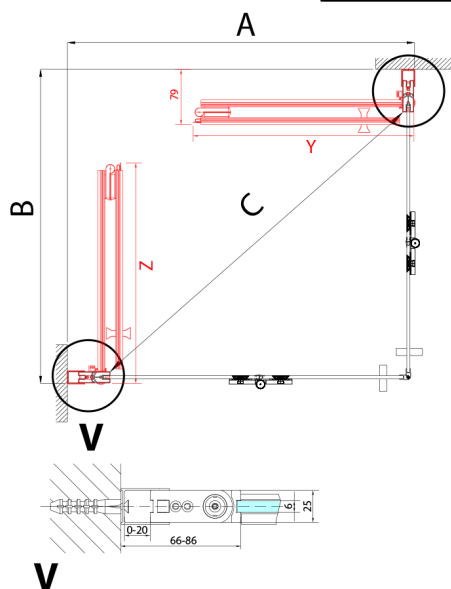

ZOOM BLACK Bi-fold Shower Door 900 mm, clear glass, left

Order code: ZL4915BL

Size

Width: 900 mm

Height: 2000 mm

Properties

Warranty: 3 years

Technical sheet

ZL4715BL
ZL4815BL
ZL4915BL

ZL4715BR
ZL4815BR
ZL4915BR

Model	A	B
ZL4715B	685-715	697
ZL4815B	785-815	797
ZL4915B	885-915	897

Model	A	B	Y
ZL4715B	670-690	837	339
ZL4815B	770-790	978	378
ZL4915B	870-890	1119	438

ZL4715BL
ZL4815BL
ZL4915BL

ZL4715BR
ZL4815BR
ZL4915BR

Model L	Model R	A	B	C	Y	Z
ZL4715BL	+ ZL4815BR	670-690	770-790	907	378	339
ZL4715BL	+ ZL4915BR	670-690	870-890	978	438	339
ZL4815BL	+ ZL4915BR	770-790	870-890	1048	438	378
ZL4815BL	+ ZL4715BR	770-790	670-690	907	339	378
ZL4915BL	+ ZL4715BR	870-890	670-690	978	339	438
ZL4915BL	+ ZL4815BR	870-890	770-790	1048	378	438