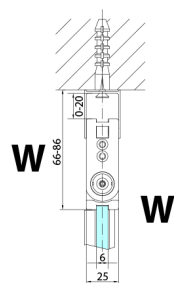

ZOOM BLACK Bi-fold Shower Door 800 mm, clear glass, right

Order code: ZL4815BR

Size

Width: 800 mm

Height: 2000 mm

Properties

Warranty: 3 years

Technical sheet

ZL4715BL
ZL4815BL
ZL4915BL

ZL4715BR
ZL4815BR
ZL4915BR

Model	A	B
ZL4715B	685-715	697
ZL4815B	785-815	797
ZL4915B	885-915	897

Model	A	B	Y
ZL4715B	670-690	837	339
ZL4815B	770-790	978	378
ZL4915B	870-890	1119	438

W

ZL4715BL
ZL4815BL
ZL4915BL

ZL4715BR
ZL4815BR
ZL4915BR

Model L	Model R	A	B	C	Y	Z
ZL4715BL	+ ZL4815BR	670-690	770-790	907	378	339
ZL4715BL	+ ZL4915BR	670-690	870-890	978	438	339
ZL4815BL	+ ZL4915BR	770-790	870-890	1048	438	378
ZL4815BL	+ ZL4715BR	770-790	670-690	907	339	378
ZL4915BL	+ ZL4715BR	870-890	670-690	978	339	438
ZL4915BL	+ ZL4815BR	870-890	770-790	1048	378	438