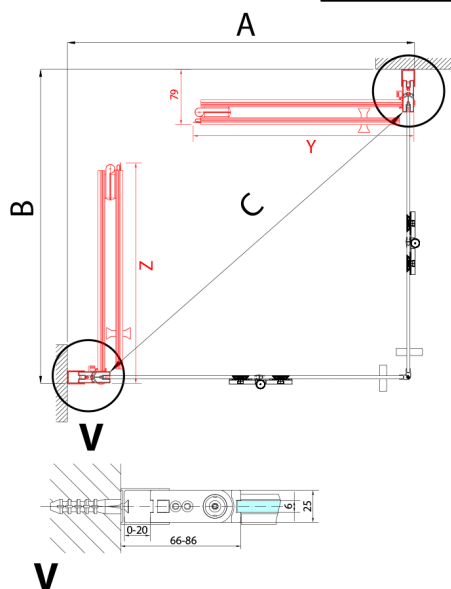

ZOOM BLACK Bi-fold Shower Door 800 mm, clear glass, right

Order code: ZL4815BR

Size

Width: 800 mm

Height: 2000 mm

Properties

Warranty: 3 years

Technical sheet

ZL4715BL
ZL4815BL
ZL4915BL

ZL4715BR
ZL4815BR
ZL4915BR

Model	A	B
ZL4715B	685-715	697
ZL4815B	785-815	797
ZL4915B	885-915	897

Model	A	B	Y
ZL4715B	670-690	837	339
ZL4815B	770-790	978	378
ZL4915B	870-890	1119	438

W

ZL4715BL
ZL4815BL
ZL4915BL

ZL4715BR
ZL4815BR
ZL4915BR

Model L	Model R	A	B	C	Y	Z
ZL4715BL	+ ZL4815BR	670-690	770-790	907	378	339
ZL4715BL	+ ZL4915BR	670-690	870-890	978	438	339
ZL4815BL	+ ZL4915BR	770-790	870-890	1048	438	378
ZL4815BL	+ ZL4715BR	770-790	670-690	907	339	378
ZL4915BL	+ ZL4715BR	870-890	670-690	978	339	438
ZL4915BL	+ ZL4815BR	870-890	770-790	1048	378	438