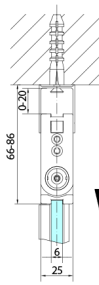

ZOOM BLACK Bi-fold Shower Door 800 mm, clear glass, right

Order code: ZL4815BR

Size

Width: 800 mm

Height: 2000 mm

Properties

Warranty: 3 years

Technical sheet

ZL4715BL
ZL4815BL
ZL4915BL

ZL4715BR
ZL4815BR
ZL4915BR

Model	A	B
ZL4715B	685-715	697
ZL4815B	785-815	797
ZL4915B	885-915	897

Model	A	B	Y
ZL4715B	670-690	837	339
ZL4815B	770-790	978	378
ZL4915B	870-890	1119	438

W

ZL4715BL
ZL4815BL
ZL4915BL

ZL4715BR
ZL4815BR
ZL4915BR

Model L	Model R	A	B	C	Y	Z
ZL4715BL	+ ZL4815BR	670-690	770-790	907	378	339
ZL4715BL	+ ZL4915BR	670-690	870-890	978	438	339
ZL4815BL	+ ZL4915BR	770-790	870-890	1048	438	378
ZL4815BL	+ ZL4715BR	770-790	670-690	907	339	378
ZL4915BL	+ ZL4715BR	870-890	670-690	978	339	438
ZL4915BL	+ ZL4815BR	870-890	770-790	1048	378	438