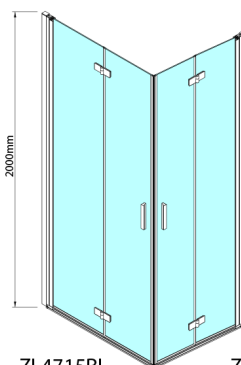

ZOOM BLACK Bi-fold Shower Door 800 mm, clear glass, right

Order code: ZL4815BR

Size

Width: 800 mm

Height: 2000 mm

Properties

Warranty: 3 years

Technical sheet

ZL4715BL
ZL4815BL
ZL4915BL

ZL4715BR
ZL4815BR
ZL4915BR

Model	A	B
ZL4715B	685-715	697
ZL4815B	785-815	797
ZL4915B	885-915	897

Model	A	B	Y
ZL4715B	670-690	837	339
ZL4815B	770-790	978	378
ZL4915B	870-890	1119	438

W

ZL4715BL
ZL4815BL
ZL4915BL

ZL4715BR
ZL4815BR
ZL4915BR

Model L	Model R	A	B	C	Y	Z
ZL4715BL	+ ZL4815BR	670-690	770-790	907	378	339
ZL4715BL	+ ZL4915BR	670-690	870-890	978	438	339
ZL4815BL	+ ZL4915BR	770-790	870-890	1048	438	378
ZL4815BL	+ ZL4715BR	770-790	670-690	907	339	378
ZL4915BL	+ ZL4715BR	870-890	670-690	978	339	438
ZL4915BL	+ ZL4815BR	870-890	770-790	1048	378	438