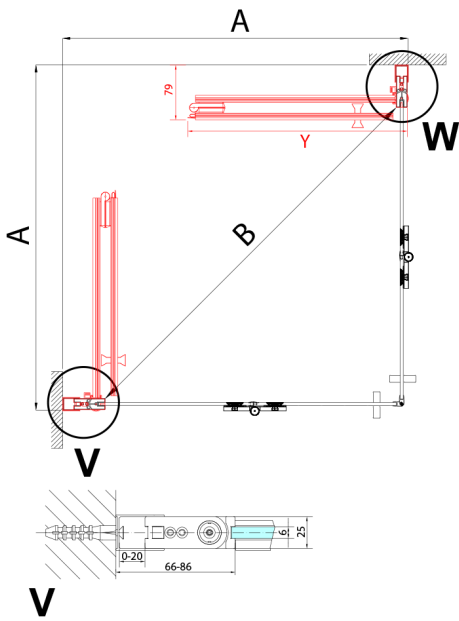

ZOOM BLACK Bi-fold Shower Door 800 mm, clear glass, right

Order code: ZL4815BR

Size

Width: 800 mm

Height: 2000 mm

Properties

Warranty: 3 years

Technical sheet

ZL4715BL
ZL4815BL
ZL4915BL

ZL4715BR
ZL4815BR
ZL4915BR

Model	A	B
ZL4715B	685-715	697
ZL4815B	785-815	797
ZL4915B	885-915	897

Model	A	B	Y
ZL4715B	670-690	837	339
ZL4815B	770-790	978	378
ZL4915B	870-890	1119	438

W

ZL4715BL
ZL4815BL
ZL4915BL

ZL4715BR
ZL4815BR
ZL4915BR

Model L	Model R	A	B	C	Y	Z
ZL4715BL	+ ZL4815BR	670-690	770-790	907	378	339
ZL4715BL	+ ZL4915BR	670-690	870-890	978	438	339
ZL4815BL	+ ZL4915BR	770-790	870-890	1048	438	378
ZL4815BL	+ ZL4715BR	770-790	670-690	907	339	378
ZL4915BL	+ ZL4715BR	870-890	670-690	978	339	438
ZL4915BL	+ ZL4815BR	870-890	770-790	1048	378	438