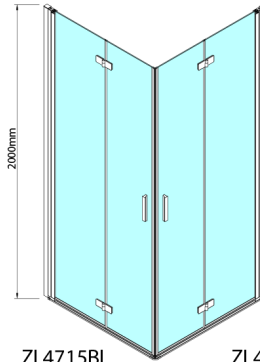

ZOOM BLACK Bi-fold Shower Door 800 mm, clear glass, right

Order code: ZL4815BR

Size

Width: 800 mm

Height: 2000 mm

Properties

Warranty: 3 years

Technical sheet

ZL4715BL
ZL4815BL
ZL4915BL

ZL4715BR
ZL4815BR
ZL4915BR

Model	A	B
ZL4715B	685-715	697
ZL4815B	785-815	797
ZL4915B	885-915	897

Model	A	B	Y
ZL4715B	670-690	837	339
ZL4815B	770-790	978	378
ZL4915B	870-890	1119	438

W

ZL4715BL
ZL4815BL
ZL4915BL

ZL4715BR
ZL4815BR
ZL4915BR

Model L	Model R	A	B	C	Y	Z
ZL4715BL	+ ZL4815BR	670-690	770-790	907	378	339
ZL4715BL	+ ZL4915BR	670-690	870-890	978	438	339
ZL4815BL	+ ZL4915BR	770-790	870-890	1048	438	378
ZL4815BL	+ ZL4715BR	770-790	670-690	907	339	378
ZL4915BL	+ ZL4715BR	870-890	670-690	978	339	438
ZL4915BL	+ ZL4815BR	870-890	770-790	1048	378	438