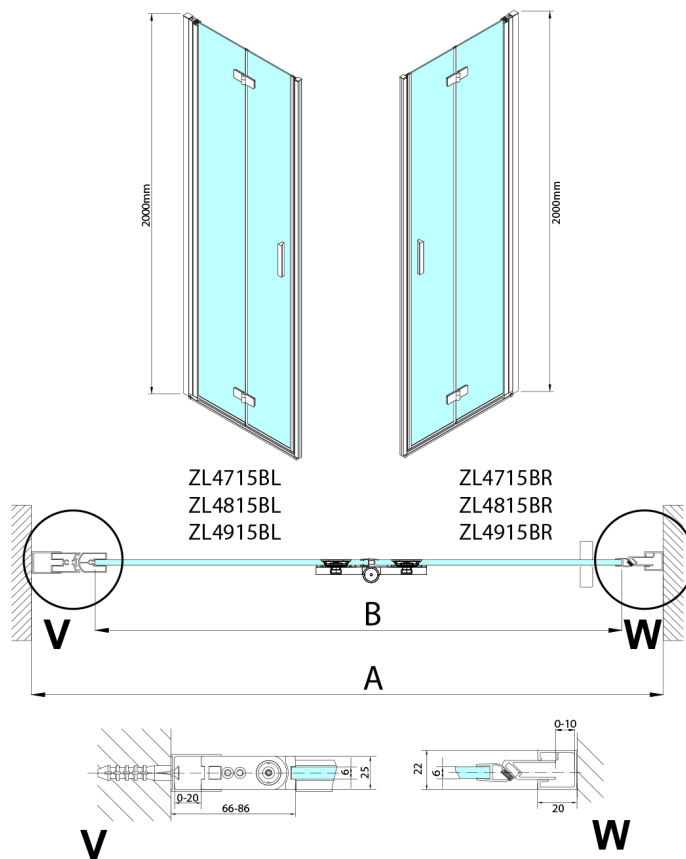

ZOOM BLACK Bi-fold Shower Door 800 mm, clear glass, right

Order code: ZL4815BR

Size

Width: 800 mm

Height: 2000 mm

Properties

Warranty: 3 years

Technical sheet

ZL4715BL
ZL4815BL
ZL4915BL

ZL4715BR
ZL4815BR
ZL4915BR

Model	A	B
ZL4715B	685-715	697
ZL4815B	785-815	797
ZL4915B	885-915	897

Model	A	B	Y
ZL4715B	670-690	837	339
ZL4815B	770-790	978	378
ZL4915B	870-890	1119	438

W

ZL4715BL
ZL4815BL
ZL4915BL

ZL4715BR
ZL4815BR
ZL4915BR

Model L	Model R	A	B	C	Y	Z
ZL4715BL	+ ZL4815BR	670-690	770-790	907	378	339
ZL4715BL	+ ZL4915BR	670-690	870-890	978	438	339
ZL4815BL	+ ZL4915BR	770-790	870-890	1048	438	378
ZL4815BL	+ ZL4715BR	770-790	670-690	907	339	378
ZL4915BL	+ ZL4715BR	870-890	670-690	978	339	438
ZL4915BL	+ ZL4815BR	870-890	770-790	1048	378	438