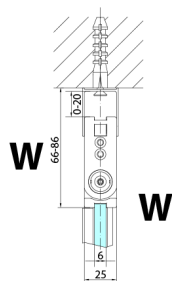

ZOOM BLACK Bi-fold Shower Door 800 mm, clear glass, left

Order code: ZL4815BL

Size

Width: 800 mm

Height: 2000 mm

Properties

Warranty: 3 years

Technical sheet

ZL4715BL
ZL4815BL
ZL4915BL

ZL4715BR
ZL4815BR
ZL4915BR

Model	A	B
ZL4715B	685-715	697
ZL4815B	785-815	797
ZL4915B	885-915	897

Model	A	B	Y
ZL4715B	670-690	837	339
ZL4815B	770-790	978	378
ZL4915B	870-890	1119	438

W

ZL4715BL
ZL4815BL
ZL4915BL

ZL4715BR
ZL4815BR
ZL4915BR

Model L	Model R	A	B	C	Y	Z
ZL4715BL	+ ZL4815BR	670-690	770-790	907	378	339
ZL4715BL	+ ZL4915BR	670-690	870-890	978	438	339
ZL4815BL	+ ZL4915BR	770-790	870-890	1048	438	378
ZL4815BL	+ ZL4715BR	770-790	670-690	907	339	378
ZL4915BL	+ ZL4715BR	870-890	670-690	978	339	438
ZL4915BL	+ ZL4815BR	870-890	770-790	1048	378	438