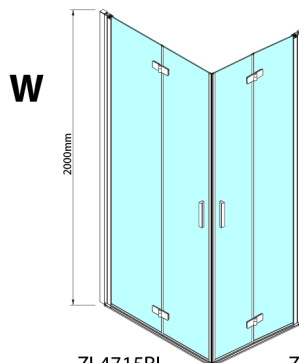

ZOOM BLACK Bi-fold Shower Door 800 mm, clear glass, left

Order code: ZL4815BL

Size

Width: 800 mm

Height: 2000 mm

Properties

Warranty: 3 years

Technical sheet

ZL4715BL
ZL4815BL
ZL4915BL

ZL4715BR
ZL4815BR
ZL4915BR

Model	A	B
ZL4715B	685-715	697
ZL4815B	785-815	797
ZL4915B	885-915	897

Model	A	B	Y
ZL4715B	670-690	837	339
ZL4815B	770-790	978	378
ZL4915B	870-890	1119	438

W

ZL4715BL
ZL4815BL
ZL4915BL

ZL4715BR
ZL4815BR
ZL4915BR

Model L	Model R	A	B	C	Y	Z
ZL4715BL	+ ZL4815BR	670-690	770-790	907	378	339
ZL4715BL	+ ZL4915BR	670-690	870-890	978	438	339
ZL4815BL	+ ZL4915BR	770-790	870-890	1048	438	378
ZL4815BL	+ ZL4715BR	770-790	670-690	907	339	378
ZL4915BL	+ ZL4715BR	870-890	670-690	978	339	438
ZL4915BL	+ ZL4815BR	870-890	770-790	1048	378	438