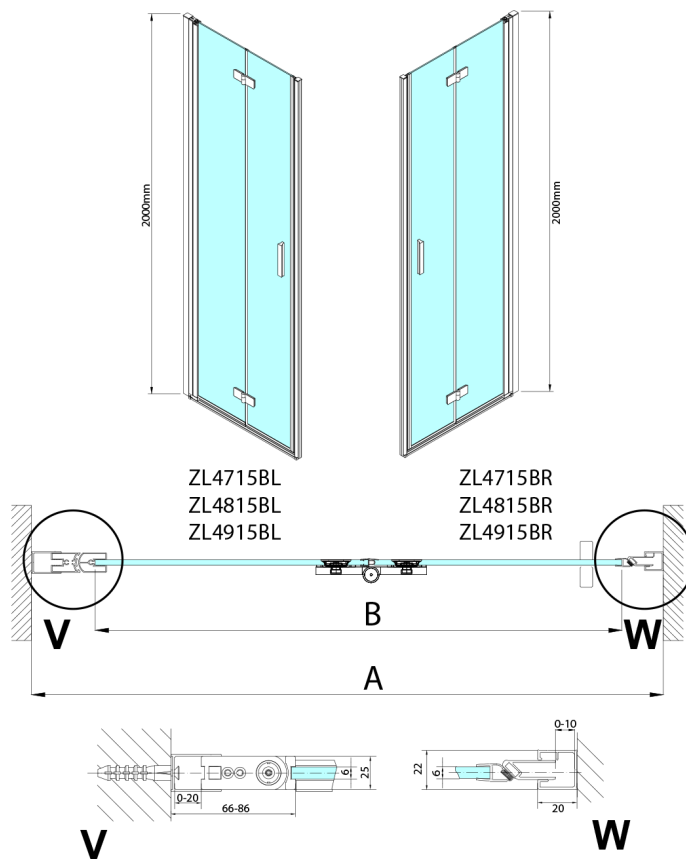

ZOOM BLACK Bi-fold Shower Door 800 mm, clear glass, left

Order code: ZL4815BL

Size

Width: 800 mm

Height: 2000 mm

Properties

Warranty: 3 years

Technical sheet

ZL4715BL
ZL4815BL
ZL4915BL

ZL4715BR
ZL4815BR
ZL4915BR

Model	A	B
ZL4715B	685-715	697
ZL4815B	785-815	797
ZL4915B	885-915	897

Model	A	B	Y
ZL4715B	670-690	837	339
ZL4815B	770-790	978	378
ZL4915B	870-890	1119	438

W

ZL4715BL
ZL4815BL
ZL4915BL

ZL4715BR
ZL4815BR
ZL4915BR

Model L	Model R	A	B	C	Y	Z
ZL4715BL	+ ZL4815BR	670-690	770-790	907	378	339
ZL4715BL	+ ZL4915BR	670-690	870-890	978	438	339
ZL4815BL	+ ZL4915BR	770-790	870-890	1048	438	378
ZL4815BL	+ ZL4715BR	770-790	670-690	907	339	378
ZL4915BL	+ ZL4715BR	870-890	670-690	978	339	438
ZL4915BL	+ ZL4815BR	870-890	770-790	1048	378	438