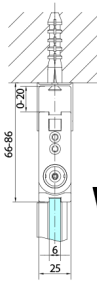

ZOOM BLACK Bi-fold Shower Door 800 mm, clear glass, left

Order code: ZL4815BL

Size

Width: 800 mm

Height: 2000 mm

Properties

Warranty: 3 years

Technical sheet

ZL4715BL
ZL4815BL
ZL4915BL

ZL4715BR
ZL4815BR
ZL4915BR

Model	A	B
ZL4715B	685-715	697
ZL4815B	785-815	797
ZL4915B	885-915	897

Model	A	B	Y
ZL4715B	670-690	837	339
ZL4815B	770-790	978	378
ZL4915B	870-890	1119	438

W

ZL4715BL
ZL4815BL
ZL4915BL

ZL4715BR
ZL4815BR
ZL4915BR

Model L	Model R	A	B	C	Y	Z
ZL4715BL	+ ZL4815BR	670-690	770-790	907	378	339
ZL4715BL	+ ZL4915BR	670-690	870-890	978	438	339
ZL4815BL	+ ZL4915BR	770-790	870-890	1048	438	378
ZL4815BL	+ ZL4715BR	770-790	670-690	907	339	378
ZL4915BL	+ ZL4715BR	870-890	670-690	978	339	438
ZL4915BL	+ ZL4815BR	870-890	770-790	1048	378	438