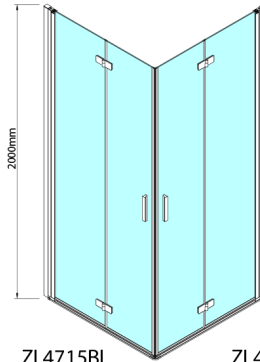

ZOOM BLACK Bi-fold Shower Door 800 mm, clear glass, left

Order code: ZL4815BL

Size

Width: 800 mm

Height: 2000 mm

Properties

Warranty: 3 years

Technical sheet

ZL4715BL
ZL4815BL
ZL4915BL

ZL4715BR
ZL4815BR
ZL4915BR

Model	A	B
ZL4715B	685-715	697
ZL4815B	785-815	797
ZL4915B	885-915	897

Model	A	B	Y
ZL4715B	670-690	837	339
ZL4815B	770-790	978	378
ZL4915B	870-890	1119	438

W

ZL4715BL
ZL4815BL
ZL4915BL

ZL4715BR
ZL4815BR
ZL4915BR

Model L	Model R	A	B	C	Y	Z
ZL4715BL	+ ZL4815BR	670-690	770-790	907	378	339
ZL4715BL	+ ZL4915BR	670-690	870-890	978	438	339
ZL4815BL	+ ZL4915BR	770-790	870-890	1048	438	378
ZL4815BL	+ ZL4715BR	770-790	670-690	907	339	378
ZL4915BL	+ ZL4715BR	870-890	670-690	978	339	438
ZL4915BL	+ ZL4815BR	870-890	770-790	1048	378	438