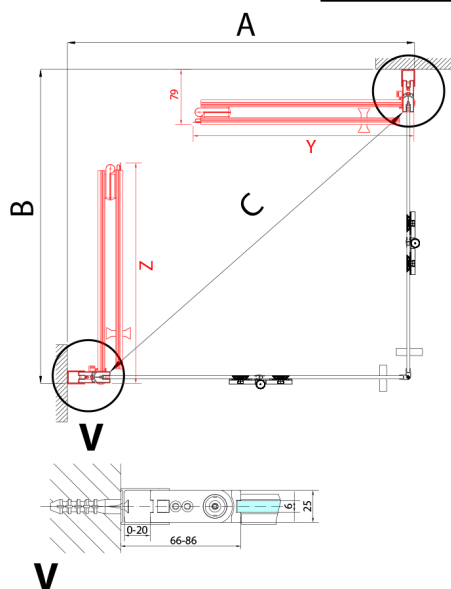

ZOOM BLACK Bi-fold Shower Door 800 mm, clear glass, left

Order code: ZL4815BL

Size

Width: 800 mm

Height: 2000 mm

Properties

Warranty: 3 years

Technical sheet

ZL4715BL
ZL4815BL
ZL4915BL

ZL4715BR
ZL4815BR
ZL4915BR

Model	A	B
ZL4715B	685-715	697
ZL4815B	785-815	797
ZL4915B	885-915	897

Model	A	B	Y
ZL4715B	670-690	837	339
ZL4815B	770-790	978	378
ZL4915B	870-890	1119	438

W

ZL4715BL
ZL4815BL
ZL4915BL

ZL4715BR
ZL4815BR
ZL4915BR

Model L	Model R	A	B	C	Y	Z
ZL4715BL	+ ZL4815BR	670-690	770-790	907	378	339
ZL4715BL	+ ZL4915BR	670-690	870-890	978	438	339
ZL4815BL	+ ZL4915BR	770-790	870-890	1048	438	378
ZL4815BL	+ ZL4715BR	770-790	670-690	907	339	378
ZL4915BL	+ ZL4715BR	870-890	670-690	978	339	438
ZL4915BL	+ ZL4815BR	870-890	770-790	1048	378	438