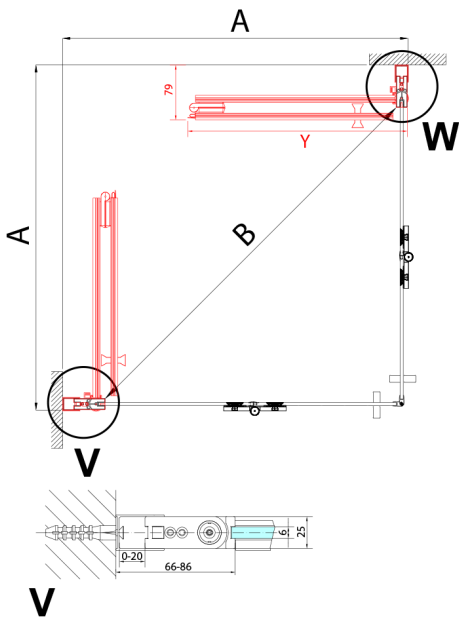

ZOOM BLACK Bi-fold Shower Door 800 mm, clear glass, left

Order code: ZL4815BL

Size

Width: 800 mm

Height: 2000 mm

Properties

Warranty: 3 years

Technical sheet

ZL4715BL
ZL4815BL
ZL4915BL

ZL4715BR
ZL4815BR
ZL4915BR

Model	A	B
ZL4715B	685-715	697
ZL4815B	785-815	797
ZL4915B	885-915	897

Model	A	B	Y
ZL4715B	670-690	837	339
ZL4815B	770-790	978	378
ZL4915B	870-890	1119	438

W

ZL4715BL
ZL4815BL
ZL4915BL

ZL4715BR
ZL4815BR
ZL4915BR

Model L	Model R	A	B	C	Y	Z
ZL4715BL	+ ZL4815BR	670-690	770-790	907	378	339
ZL4715BL	+ ZL4915BR	670-690	870-890	978	438	339
ZL4815BL	+ ZL4915BR	770-790	870-890	1048	438	378
ZL4815BL	+ ZL4715BR	770-790	670-690	907	339	378
ZL4915BL	+ ZL4715BR	870-890	670-690	978	339	438
ZL4915BL	+ ZL4815BR	870-890	770-790	1048	378	438