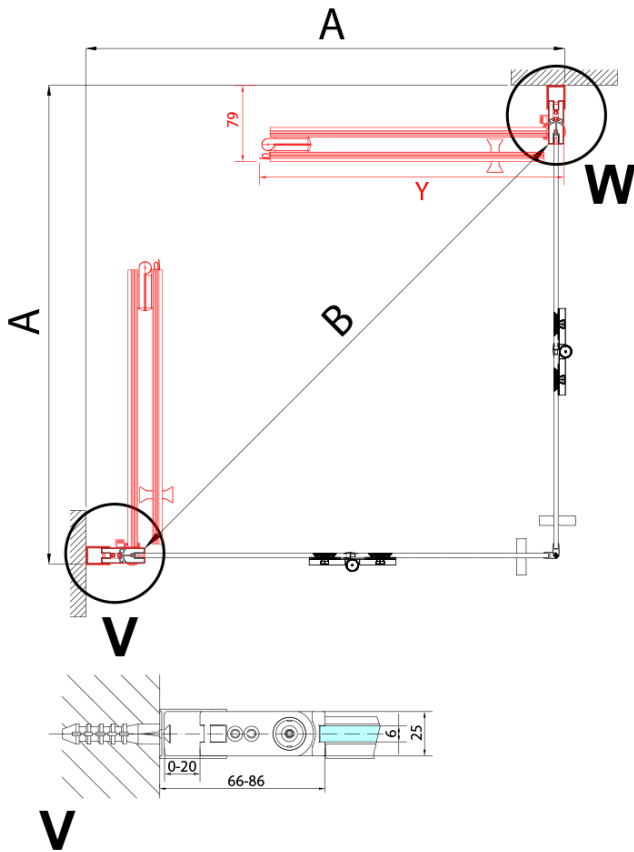

### Size

**Width:** 700 mm  
**Height:** 2000 mm

ZOOM BLACK Bi-fold Shower Door 700 mm, clear glass, left

Technical sheet

ZL4715BL  
ZL4815BL  
ZL4915BL

ZL4715BR  
ZL4815BR  
ZL4915BR

Model	A	B
ZL4715B	685-715	697
ZL4815B	785-815	797
ZL4915B	885-915	897

ZOOM BLACK Bi-fold Shower Door 700 mm, clear glass, left

Model	A	B	Y
ZL4715B	670-690	837	339
ZL4815B	770-790	978	378
ZL4915B	870-890	1119	438

ZL4715BL  
ZL4815BL  
ZL4915BL

ZL4715BR  
ZL4815BR  
ZL4915BR

**ZOOM BLACK Bi-fold Shower Door 700 mm, clear glass, left**

Model L		Model R	A	B	C	Y	Z
ZL4715BL	+	ZL4815BR	670-690	770-790	907	378	339
ZL4715BL	+	ZL4915BR	670-690	870-890	978	438	339
ZL4815BL	+	ZL4915BR	770-790	870-890	1048	438	378
ZL4815BL	+	ZL4715BR	770-790	670-690	907	339	378
ZL4915BL	+	ZL4715BR	870-890	670-690	978	339	438
ZL4915BL	+	ZL4815BR	870-890	770-790	1048	378	438