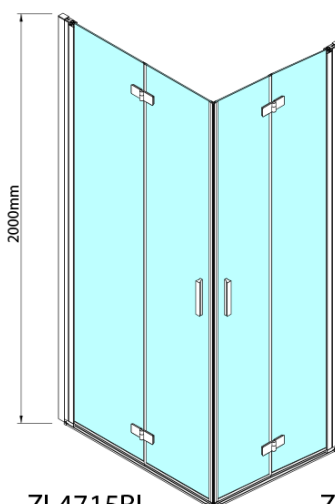

### Size

**Width:** 700 mm  
**Height:** 2000 mm

ZOOM BLACK Bi-fold Shower Door 700 mm, clear glass, left

Technical sheet

ZL4715BL  
ZL4815BL  
ZL4915BL

ZL4715BR  
ZL4815BR  
ZL4915BR

Model	A	B
ZL4715B	685-715	697
ZL4815B	785-815	797
ZL4915B	885-915	897

ZOOM BLACK Bi-fold Shower Door 700 mm, clear glass, left

Model	A	B	Y
ZL4715B	670-690	837	339
ZL4815B	770-790	978	378
ZL4915B	870-890	1119	438

ZL4715BL  
ZL4815BL  
ZL4915BL

ZL4715BR  
ZL4815BR  
ZL4915BR

**ZOOM BLACK Bi-fold Shower Door 700 mm, clear glass, left**

Model L		Model R	A	B	C	Y	Z
ZL4715BL	+	ZL4815BR	670-690	770-790	907	378	339
ZL4715BL	+	ZL4915BR	670-690	870-890	978	438	339
ZL4815BL	+	ZL4915BR	770-790	870-890	1048	438	378
ZL4815BL	+	ZL4715BR	770-790	670-690	907	339	378
ZL4915BL	+	ZL4715BR	870-890	670-690	978	339	438
ZL4915BL	+	ZL4815BR	870-890	770-790	1048	378	438