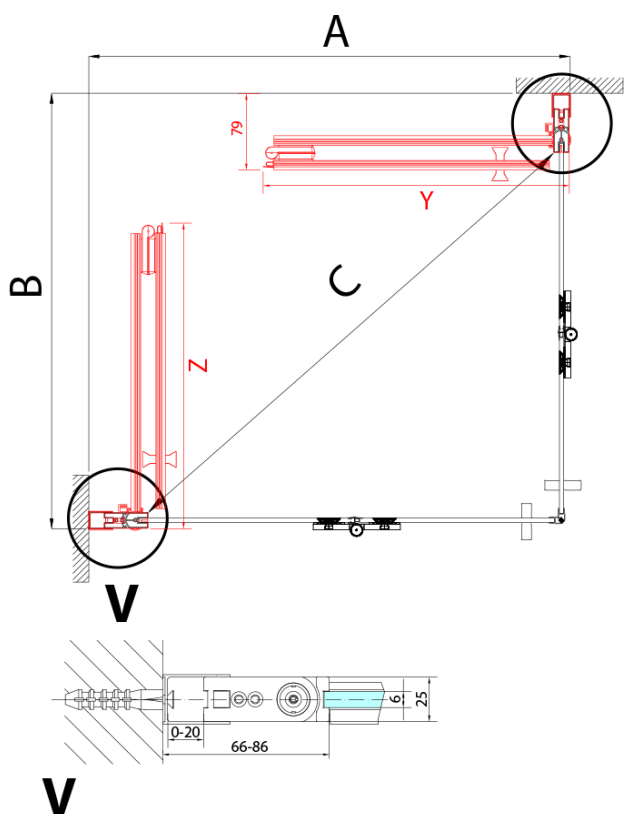

### Size

**Width:** 700 mm  
**Height:** 2000 mm

ZOOM BLACK Bi-fold Shower Door 700 mm, clear glass, left

Technical sheet

ZL4715BL  
ZL4815BL  
ZL4915BL

ZL4715BR  
ZL4815BR  
ZL4915BR

Model	A	B
ZL4715B	685-715	697
ZL4815B	785-815	797
ZL4915B	885-915	897

ZOOM BLACK Bi-fold Shower Door 700 mm, clear glass, left

Model	A	B	Y
ZL4715B	670-690	837	339
ZL4815B	770-790	978	378
ZL4915B	870-890	1119	438

ZL4715BL  
ZL4815BL  
ZL4915BL

ZL4715BR  
ZL4815BR  
ZL4915BR

**ZOOM BLACK Bi-fold Shower Door 700 mm, clear glass, left**

Model L		Model R	A	B	C	Y	Z
ZL4715BL	+	ZL4815BR	670-690	770-790	907	378	339
ZL4715BL	+	ZL4915BR	670-690	870-890	978	438	339
ZL4815BL	+	ZL4915BR	770-790	870-890	1048	438	378
ZL4815BL	+	ZL4715BR	770-790	670-690	907	339	378
ZL4915BL	+	ZL4715BR	870-890	670-690	978	339	438
ZL4915BL	+	ZL4815BR	870-890	770-790	1048	378	438