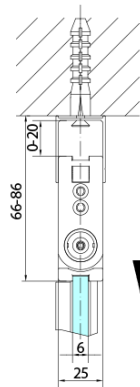

### Size

**Width:** 700 mm  
**Height:** 2000 mm

ZOOM BLACK Bi-fold Shower Door 700 mm, clear glass, left

Technical sheet

ZL4715BL  
ZL4815BL  
ZL4915BL

ZL4715BR  
ZL4815BR  
ZL4915BR

Model	A	B
ZL4715B	685-715	697
ZL4815B	785-815	797
ZL4915B	885-915	897

ZOOM BLACK Bi-fold Shower Door 700 mm, clear glass, left

Model	A	B	Y
ZL4715B	670-690	837	339
ZL4815B	770-790	978	378
ZL4915B	870-890	1119	438

ZL4715BL  
ZL4815BL  
ZL4915BL

ZL4715BR  
ZL4815BR  
ZL4915BR

**ZOOM BLACK Bi-fold Shower Door 700 mm, clear glass, left**

Model L		Model R	A	B	C	Y	Z
ZL4715BL	+	ZL4815BR	670-690	770-790	907	378	339
ZL4715BL	+	ZL4915BR	670-690	870-890	978	438	339
ZL4815BL	+	ZL4915BR	770-790	870-890	1048	438	378
ZL4815BL	+	ZL4715BR	770-790	670-690	907	339	378
ZL4915BL	+	ZL4715BR	870-890	670-690	978	339	438
ZL4915BL	+	ZL4815BR	870-890	770-790	1048	378	438