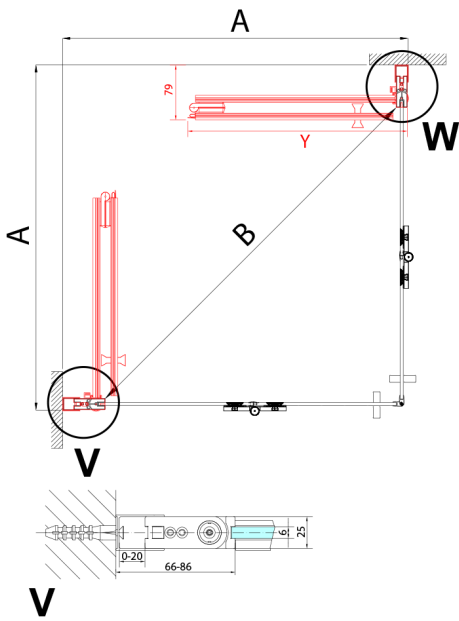

ZOOM BLACK Bi-fold Shower Door 700 mm, clear glass, left

Order code: ZL4715BL

Size

Width: 700 mm

Height: 2000 mm

Properties

Warranty: 3 years

Technical sheet

ZL4715BL
ZL4815BL
ZL4915BL

ZL4715BR
ZL4815BR
ZL4915BR

Model	A	B
ZL4715B	685-715	697
ZL4815B	785-815	797
ZL4915B	885-915	897

Model	A	B	Y
ZL4715B	670-690	837	339
ZL4815B	770-790	978	378
ZL4915B	870-890	1119	438

W

ZL4715BL
ZL4815BL
ZL4915BL

ZL4715BR
ZL4815BR
ZL4915BR

Model L	Model R	A	B	C	Y	Z
ZL4715BL	+ ZL4815BR	670-690	770-790	907	378	339
ZL4715BL	+ ZL4915BR	670-690	870-890	978	438	339
ZL4815BL	+ ZL4915BR	770-790	870-890	1048	438	378
ZL4815BL	+ ZL4715BR	770-790	670-690	907	339	378
ZL4915BL	+ ZL4715BR	870-890	670-690	978	339	438
ZL4915BL	+ ZL4815BR	870-890	770-790	1048	378	438