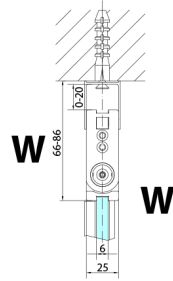

ZOOM BLACK Bi-fold Shower Door 700 mm, clear glass, left

Order code: ZL4715BL

Size

Width: 700 mm

Height: 2000 mm

Properties

Warranty: 3 years

Technical sheet

ZL4715BL
ZL4815BL
ZL4915BL

ZL4715BR
ZL4815BR
ZL4915BR

Model	A	B
ZL4715B	685-715	697
ZL4815B	785-815	797
ZL4915B	885-915	897

Model	A	B	Y
ZL4715B	670-690	837	339
ZL4815B	770-790	978	378
ZL4915B	870-890	1119	438

W

ZL4715BL
ZL4815BL
ZL4915BL

ZL4715BR
ZL4815BR
ZL4915BR

Model L	Model R	A	B	C	Y	Z
ZL4715BL	+ ZL4815BR	670-690	770-790	907	378	339
ZL4715BL	+ ZL4915BR	670-690	870-890	978	438	339
ZL4815BL	+ ZL4915BR	770-790	870-890	1048	438	378
ZL4815BL	+ ZL4715BR	770-790	670-690	907	339	378
ZL4915BL	+ ZL4715BR	870-890	670-690	978	339	438
ZL4915BL	+ ZL4815BR	870-890	770-790	1048	378	438