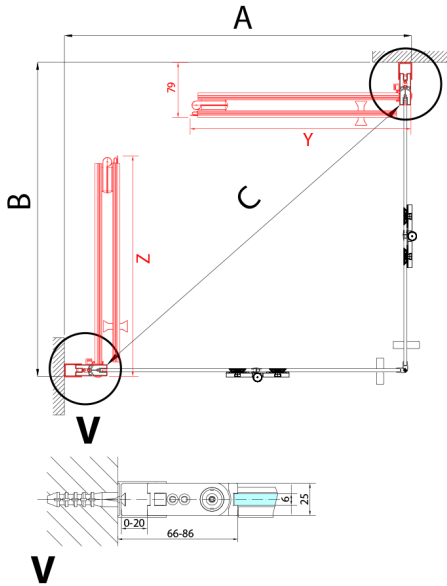

ZOOM BLACK Bi-fold Shower Door 700 mm, clear glass, left

Order code: ZL4715BL

Size

Width: 700 mm

Height: 2000 mm

Properties

Warranty: 3 years

Technical sheet

ZL4715BL
ZL4815BL
ZL4915BL

ZL4715BR
ZL4815BR
ZL4915BR

Model	A	B
ZL4715B	685-715	697
ZL4815B	785-815	797
ZL4915B	885-915	897

Model	A	B	Y
ZL4715B	670-690	837	339
ZL4815B	770-790	978	378
ZL4915B	870-890	1119	438

W

ZL4715BL
ZL4815BL
ZL4915BL

ZL4715BR
ZL4815BR
ZL4915BR

Model L	Model R	A	B	C	Y	Z
ZL4715BL	+ ZL4815BR	670-690	770-790	907	378	339
ZL4715BL	+ ZL4915BR	670-690	870-890	978	438	339
ZL4815BL	+ ZL4915BR	770-790	870-890	1048	438	378
ZL4815BL	+ ZL4715BR	770-790	670-690	907	339	378
ZL4915BL	+ ZL4715BR	870-890	670-690	978	339	438
ZL4915BL	+ ZL4815BR	870-890	770-790	1048	378	438