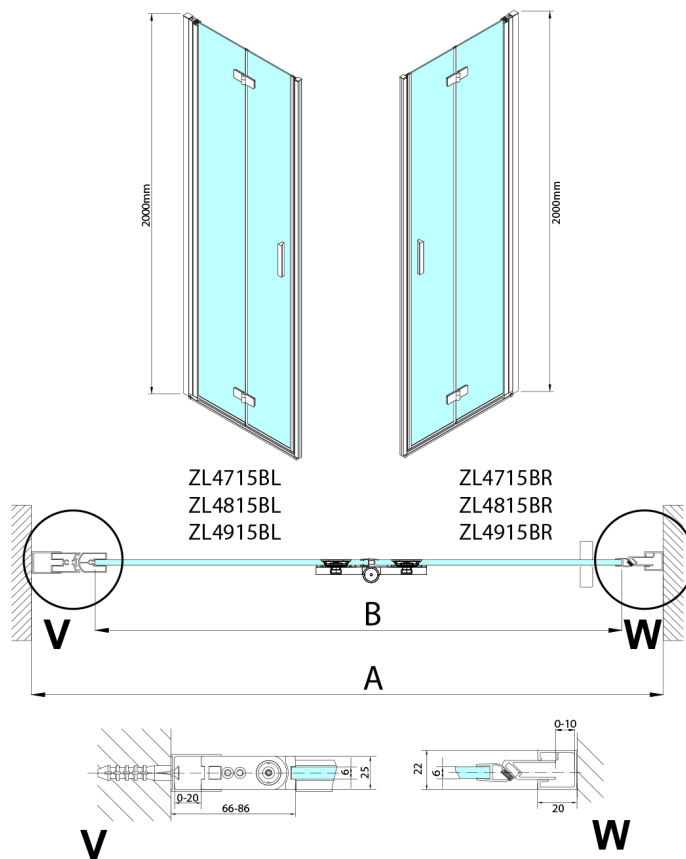

ZOOM BLACK Bi-fold Shower Door 700 mm, clear glass, left

Order code: ZL4715BL

Size

Width: 700 mm

Height: 2000 mm

Properties

Warranty: 3 years

Technical sheet

ZL4715BL
ZL4815BL
ZL4915BL

ZL4715BR
ZL4815BR
ZL4915BR

Model	A	B
ZL4715B	685-715	697
ZL4815B	785-815	797
ZL4915B	885-915	897

Model	A	B	Y
ZL4715B	670-690	837	339
ZL4815B	770-790	978	378
ZL4915B	870-890	1119	438

W

ZL4715BL
ZL4815BL
ZL4915BL

ZL4715BR
ZL4815BR
ZL4915BR

Model L	Model R	A	B	C	Y	Z
ZL4715BL	+ ZL4815BR	670-690	770-790	907	378	339
ZL4715BL	+ ZL4915BR	670-690	870-890	978	438	339
ZL4815BL	+ ZL4915BR	770-790	870-890	1048	438	378
ZL4815BL	+ ZL4715BR	770-790	670-690	907	339	378
ZL4915BL	+ ZL4715BR	870-890	670-690	978	339	438
ZL4915BL	+ ZL4815BR	870-890	770-790	1048	378	438