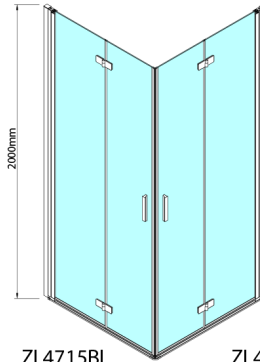

ZOOM BLACK Bi-fold Shower Door 700 mm, clear glass, left

Order code: ZL4715BL

Size

Width: 700 mm

Height: 2000 mm

Properties

Warranty: 3 years

Technical sheet

ZL4715BL
ZL4815BL
ZL4915BL

ZL4715BR
ZL4815BR
ZL4915BR

Model	A	B
ZL4715B	685-715	697
ZL4815B	785-815	797
ZL4915B	885-915	897

Model	A	B	Y
ZL4715B	670-690	837	339
ZL4815B	770-790	978	378
ZL4915B	870-890	1119	438

W

ZL4715BL
ZL4815BL
ZL4915BL

ZL4715BR
ZL4815BR
ZL4915BR

Model L	Model R	A	B	C	Y	Z
ZL4715BL	+ ZL4815BR	670-690	770-790	907	378	339
ZL4715BL	+ ZL4915BR	670-690	870-890	978	438	339
ZL4815BL	+ ZL4915BR	770-790	870-890	1048	438	378
ZL4815BL	+ ZL4715BR	770-790	670-690	907	339	378
ZL4915BL	+ ZL4715BR	870-890	670-690	978	339	438
ZL4915BL	+ ZL4815BR	870-890	770-790	1048	378	438