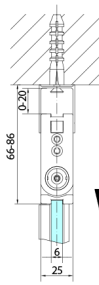

ZOOM BLACK Bi-fold Shower Door 700 mm, clear glass, left

Order code: ZL4715BL

Size

Width: 700 mm

Height: 2000 mm

Properties

Warranty: 3 years

Technical sheet

ZL4715BL
ZL4815BL
ZL4915BL

ZL4715BR
ZL4815BR
ZL4915BR

Model	A	B
ZL4715B	685-715	697
ZL4815B	785-815	797
ZL4915B	885-915	897

Model	A	B	Y
ZL4715B	670-690	837	339
ZL4815B	770-790	978	378
ZL4915B	870-890	1119	438

W

ZL4715BL
ZL4815BL
ZL4915BL

ZL4715BR
ZL4815BR
ZL4915BR

Model L	Model R	A	B	C	Y	Z
ZL4715BL	+ ZL4815BR	670-690	770-790	907	378	339
ZL4715BL	+ ZL4915BR	670-690	870-890	978	438	339
ZL4815BL	+ ZL4915BR	770-790	870-890	1048	438	378
ZL4815BL	+ ZL4715BR	770-790	670-690	907	339	378
ZL4915BL	+ ZL4715BR	870-890	670-690	978	339	438
ZL4915BL	+ ZL4815BR	870-890	770-790	1048	378	438