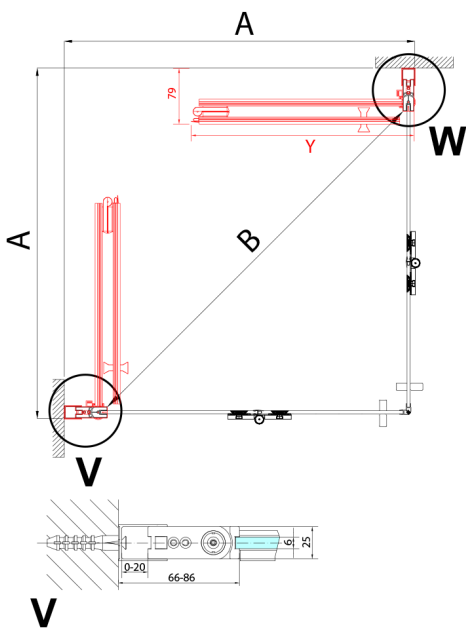

ZOOM Bi-fold Shower Door 900 mm, clear glass, right

Order code: ZL4915R

Size

Width: 900 mm
Height: 2000 mm

Properties

Warranty: 3 years

Technical sheet

ZL4715L
ZL4815L
ZL4915L

ZL4715R
ZL4815R
ZL4915R

Model	A	B
ZL4715	685-715	697
ZL4815	785-815	797
ZL4915	885-915	897

Model	A	B	Y
ZL4715	670-690	837	339
ZL4815	770-790	978	378
ZL4915	870-890	1119	438

ZL4715L
ZL4815L
ZL4915L

ZL4715R
ZL4815R
ZL4915R

Model L	Model R	A	B	C	Y	Z
ZL4715L	+ ZL4815R	670-690	770-790	907	378	339
ZL4715L	+ ZL4915R	670-690	870-890	978	438	339
ZL4815L	+ ZL4915R	770-790	870-890	1048	438	378
ZL4815L	+ ZL4715R	770-790	670-690	907	339	378
ZL4915L	+ ZL4715R	870-890	670-690	978	339	438
ZL4915L	+ ZL4815R	870-890	770-790	1048	378	438