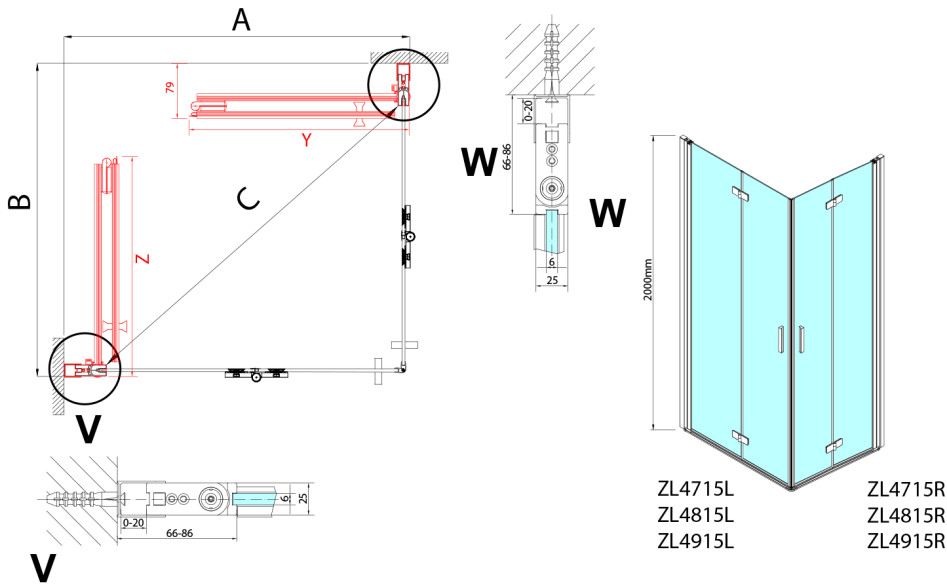

ZOOM Bi-fold Shower Door 900 mm, clear glass, right

Order code: ZL4915R

Size

Width: 900 mm
Height: 2000 mm

Properties

Warranty: 3 years

Technical sheet

ZL4715L
ZL4815L
ZL4915L

ZL4715R
ZL4815R
ZL4915R

Model	A	B
ZL4715	685-715	697
ZL4815	785-815	797
ZL4915	885-915	897

Model	A	B	Y
ZL4715	670-690	837	339
ZL4815	770-790	978	378
ZL4915	870-890	1119	438

ZL4715L
ZL4815L
ZL4915L

ZL4715R
ZL4815R
ZL4915R

Model L	Model R	A	B	C	Y	Z
ZL4715L	+ ZL4815R	670-690	770-790	907	378	339
ZL4715L	+ ZL4915R	670-690	870-890	978	438	339
ZL4815L	+ ZL4915R	770-790	870-890	1048	438	378
ZL4815L	+ ZL4715R	770-790	670-690	907	339	378
ZL4915L	+ ZL4715R	870-890	670-690	978	339	438
ZL4915L	+ ZL4815R	870-890	770-790	1048	378	438