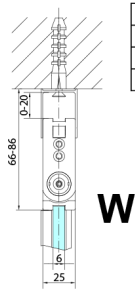

ZOOM Bi-fold Shower Door 900 mm, clear glass, right

Order code: ZL4915R

Size

Width: 900 mm
Height: 2000 mm

Properties

Warranty: 3 years

Technical sheet

ZL4715L
ZL4815L
ZL4915L

ZL4715R
ZL4815R
ZL4915R

Model	A	B
ZL4715	685-715	697
ZL4815	785-815	797
ZL4915	885-915	897

Model	A	B	Y
ZL4715	670-690	837	339
ZL4815	770-790	978	378
ZL4915	870-890	1119	438

ZL4715L
ZL4815L
ZL4915L

ZL4715R
ZL4815R
ZL4915R

Model L	Model R	A	B	C	Y	Z
ZL4715L	+ ZL4815R	670-690	770-790	907	378	339
ZL4715L	+ ZL4915R	670-690	870-890	978	438	339
ZL4815L	+ ZL4915R	770-790	870-890	1048	438	378
ZL4815L	+ ZL4715R	770-790	670-690	907	339	378
ZL4915L	+ ZL4715R	870-890	670-690	978	339	438
ZL4915L	+ ZL4815R	870-890	770-790	1048	378	438