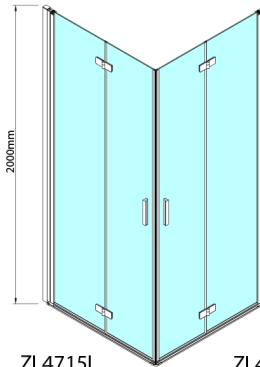

ZOOM Bi-fold Shower Door 900 mm, clear glass, right

Order code: ZL4915R

Size

Width: 900 mm
Height: 2000 mm

Properties

Warranty: 3 years

Technical sheet

ZL4715L
ZL4815L
ZL4915L

ZL4715R
ZL4815R
ZL4915R

Model	A	B
ZL4715	685-715	697
ZL4815	785-815	797
ZL4915	885-915	897

Model	A	B	Y
ZL4715	670-690	837	339
ZL4815	770-790	978	378
ZL4915	870-890	1119	438

ZL4715L
ZL4815L
ZL4915L

ZL4715R
ZL4815R
ZL4915R

Model L	Model R	A	B	C	Y	Z
ZL4715L	+ ZL4815R	670-690	770-790	907	378	339
ZL4715L	+ ZL4915R	670-690	870-890	978	438	339
ZL4815L	+ ZL4915R	770-790	870-890	1048	438	378
ZL4815L	+ ZL4715R	770-790	670-690	907	339	378
ZL4915L	+ ZL4715R	870-890	670-690	978	339	438
ZL4915L	+ ZL4815R	870-890	770-790	1048	378	438