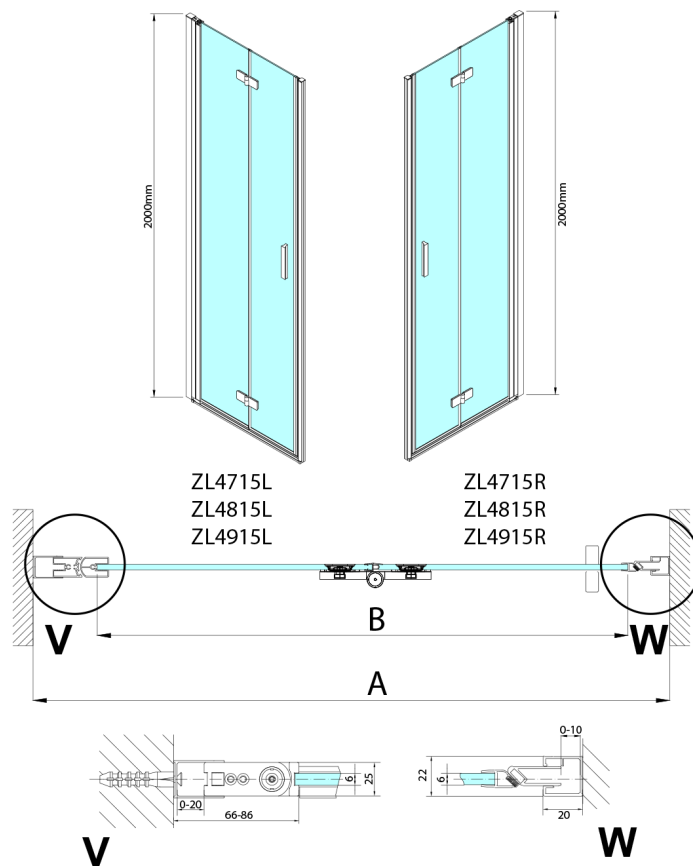

ZOOM Bi-fold Shower Door 900 mm, clear glass, right

Order code: ZL4915R

Size

Width: 900 mm
Height: 2000 mm

Properties

Warranty: 3 years

Technical sheet

ZL4715L
ZL4815L
ZL4915L

ZL4715R
ZL4815R
ZL4915R

Model	A	B
ZL4715	685-715	697
ZL4815	785-815	797
ZL4915	885-915	897

Model	A	B	Y
ZL4715	670-690	837	339
ZL4815	770-790	978	378
ZL4915	870-890	1119	438

ZL4715L
ZL4815L
ZL4915L

ZL4715R
ZL4815R
ZL4915R

Model L	Model R	A	B	C	Y	Z
ZL4715L	+ ZL4815R	670-690	770-790	907	378	339
ZL4715L	+ ZL4915R	670-690	870-890	978	438	339
ZL4815L	+ ZL4915R	770-790	870-890	1048	438	378
ZL4815L	+ ZL4715R	770-790	670-690	907	339	378
ZL4915L	+ ZL4715R	870-890	670-690	978	339	438
ZL4915L	+ ZL4815R	870-890	770-790	1048	378	438