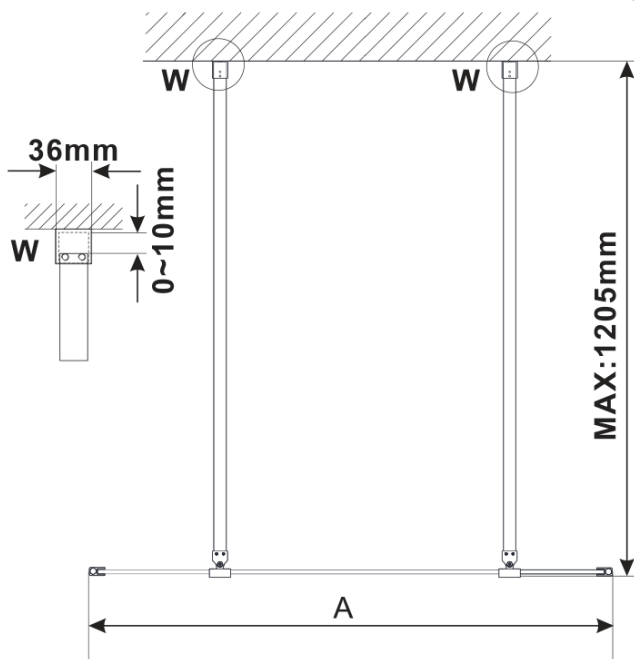

Order code: ES1510

Basic information

Brand: Polysan

Series: ESCA

Size

Width: 967 mm

Height: 2100 mm

Properties

MODEL	A,mm
ES1070/ES1170/ES1270/ES1370/ES1570	690-705
ES1080/ES1180/ES1280/ES1380/ES1580	790-805
ES1090/ES1190/ES1290/ES1390/ES1590	890-905
ES1010/ES1110/ES1210/ES1310/ES1510	990-1005
ES1011/ES1111/ES1211/ES1311/ES1511	1090-1105
ES1012/ES1112/ES1212/ES1312/ES1512	1190-1205
ES1013/ES1113/ES1213/ES1313/ES1513	1290-1305
ES1014/ES1114/ES1214/ES1314/ES1514	1390-1405
ES1015/ES1115/ES1215/ES1315/ES1515	1490-1505

MODEL	A,mm
ES1070/ES1170/ES1270/ES1370/ES1570	690~705
ES1080/ES1180/ES1280/ES1380/ES1580	790~805
ES1090/ES1190/ES1290/ES1390/ES1590	890~905
ES1010/ES1110/ES1210/ES1310/ES1510	990~1005
ES1011/ES1111/ES1211/ES1311/ES1511	1090~1105
ES1012/ES1112/ES1212/ES1312/ES1512	1190~1205
ES1013/ES1113/ES1213/ES1313/ES1513	1290~1305
ES1014/ES1114/ES1214/ES1314/ES1514	1390~1405
ES1015/ES1115/ES1215/ES1315/ES1515	1490~1505

MODEL	A,mm
ES1070/ES1170/ES1270/ES1370/ES1570	699
ES1080/ES1180/ES1280/ES1380/ES1580	799
ES1090/ES1190/ES1290/ES1390/ES1590	899
ES1010/ES1110/ES1210/ES1310/ES1510	999
ES1011/ES1111/ES1211/ES1311/ES1511	1099
ES1012/ES1112/ES1212/ES1312/ES1512	1199
ES1013/ES1113/ES1213/ES1313/ES1513	1299
ES1014/ES1114/ES1214/ES1314/ES1514	1399
ES1015/ES1115/ES1215/ES1315/ES1515	1499