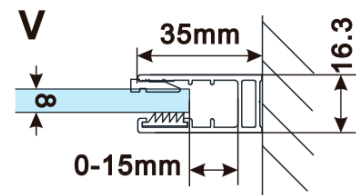

Order code: ES1510

Basic information

Brand: Polysan

Series: ESCA

Size

Width: 967 mm

Height: 2100 mm

Properties

Glass colour: Marron glass

Glass finish: Antidrop

Glass thickness: 8 mm

Weight / Piece: 38.0 kg

Packaging: 1 Piece

Warranty: 3 years

Technical sheet

MODEL	A,mm
ES1070/ES1170/ES1270/ES1370/ES1570	690~705
ES1080/ES1180/ES1280/ES1380/ES1580	790~805
ES1090/ES1190/ES1290/ES1390/ES1590	890~905
ES1010/ES1110/ES1210/ES1310/ES1510	990~1005
ES1011/ES1111/ES1211/ES1311/ES1511	1090~1105
ES1012/ES1112/ES1212/ES1312/ES1512	1190~1205
ES1013/ES1113/ES1213/ES1313/ES1513	1290~1305
ES1014/ES1114/ES1214/ES1314/ES1514	1390~1405
ES1015/ES1115/ES1215/ES1315/ES1515	1490~1505

MODEL	A,mm
ES1070/ES1170/ES1270/ES1370/ES1570	690-705
ES1080/ES1180/ES1280/ES1380/ES1580	790-805
ES1090/ES1190/ES1290/ES1390/ES1590	890-905
ES1010/ES1110/ES1210/ES1310/ES1510	990-1005
ES1011/ES1111/ES1211/ES1311/ES1511	1090-1105
ES1012/ES1112/ES1212/ES1312/ES1512	1190-1205
ES1013/ES1113/ES1213/ES1313/ES1513	1290-1305
ES1014/ES1114/ES1214/ES1314/ES1514	1390-1405
ES1015/ES1115/ES1215/ES1315/ES1515	1490-1505

MODEL	A,mm
ES1070/ES1170/ES1270/ES1370/ES1570	690~705
ES1080/ES1180/ES1280/ES1380/ES1580	790~805
ES1090/ES1190/ES1290/ES1390/ES1590	890~905
ES1010/ES1110/ES1210/ES1310/ES1510	990~1005
ES1011/ES1111/ES1211/ES1311/ES1511	1090~1105
ES1012/ES1112/ES1212/ES1312/ES1512	1190~1205
ES1013/ES1113/ES1213/ES1313/ES1513	1290~1305
ES1014/ES1114/ES1214/ES1314/ES1514	1390~1405
ES1015/ES1115/ES1215/ES1315/ES1515	1490~1505