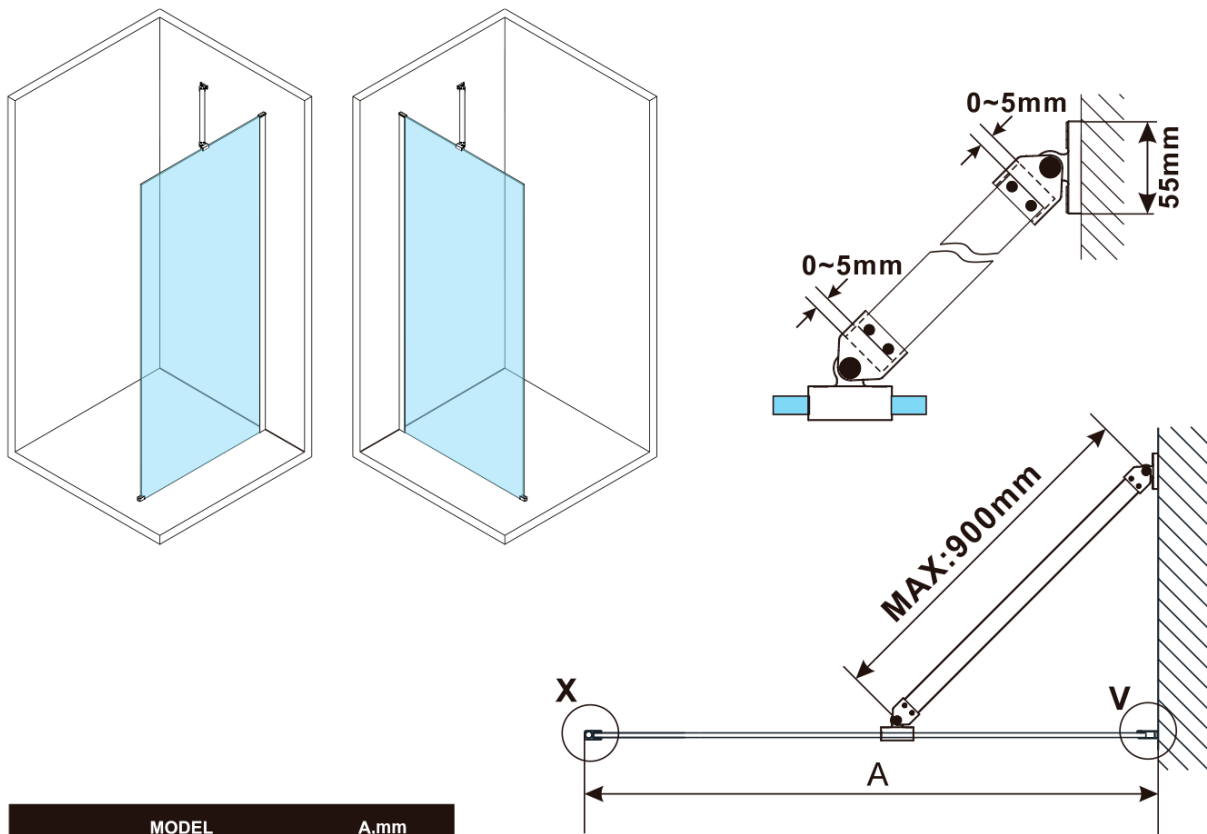

**Order code:** ES1570

**Basic information**

**Brand:** Polysan  
**Series:** ESCA

**Size**

**Width:** 667 mm  
**Height:** 2100 mm

**Properties**

**Glass colour:** Marron glass  
**Glass finish:** Antidrop  
**Glass thickness:** 8 mm  
**Weight / Piece:** 31.0 kg  
**Packaging:** 1 Piece  
**Warranty:** 3 years

Technical sheet

MODEL	A,mm
ES1070/ES1170/ES1270/ES1370/ES1570	690~705
ES1080/ES1180/ES1280/ES1380/ES1580	790~805
ES1090/ES1190/ES1290/ES1390/ES1590	890~905
ES1010/ES1110/ES1210/ES1310/ES1510	990~1005
ES1011/ES1111/ES1211/ES1311/ES1511	1090~1105
ES1012/ES1112/ES1212/ES1312/ES1512	1190~1205
ES1013/ES1113/ES1213/ES1313/ES1513	1290~1305
ES1014/ES1114/ES1214/ES1314/ES1514	1390~1405
ES1015/ES1115/ES1215/ES1315/ES1515	1490~1505

MODEL	A,mm
ES1070/ES1170/ES1270/ES1370/ES1570	690-705
ES1080/ES1180/ES1280/ES1380/ES1580	790-805
ES1090/ES1190/ES1290/ES1390/ES1590	890-905
ES1010/ES1110/ES1210/ES1310/ES1510	990-1005
ES1011/ES1111/ES1211/ES1311/ES1511	1090-1105
ES1012/ES1112/ES1212/ES1312/ES1512	1190-1205
ES1013/ES1113/ES1213/ES1313/ES1513	1290-1305
ES1014/ES1114/ES1214/ES1314/ES1514	1390-1405
ES1015/ES1115/ES1215/ES1315/ES1515	1490-1505

MODEL	A,mm
ES1070/ES1170/ES1270/ES1370/ES1570	690~705
ES1080/ES1180/ES1280/ES1380/ES1580	790~805
ES1090/ES1190/ES1290/ES1390/ES1590	890~905
ES1010/ES1110/ES1210/ES1310/ES1510	990~1005
ES1011/ES1111/ES1211/ES1311/ES1511	1090~1105
ES1012/ES1112/ES1212/ES1312/ES1512	1190~1205
ES1013/ES1113/ES1213/ES1313/ES1513	1290~1305
ES1014/ES1114/ES1214/ES1314/ES1514	1390~1405
ES1015/ES1115/ES1215/ES1315/ES1515	1490~1505