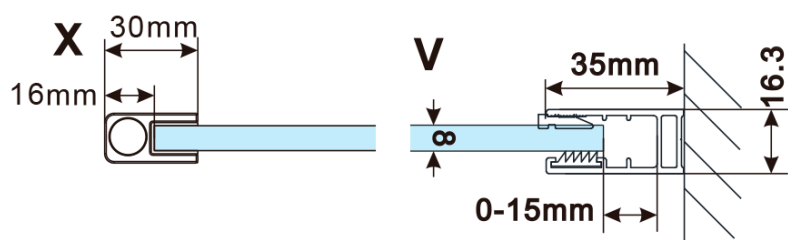

**Order code:** ES1570

**Basic information**

**Brand:** Polysan  
**Series:** ESCA

**Size**

**Width:** 667 mm  
**Height:** 2100 mm

**Properties**

**Glass colour:** Marron glass  
**Glass finish:** Antidrop  
**Glass thickness:** 8 mm  
**Weight / Piece:** 31.0 kg  
**Packaging:** 1 Piece  
**Warranty:** 3 years

Technical sheet

MODEL	A,mm
ES1070/ES1170/ES1270/ES1370/ES1570	690~705
ES1080/ES1180/ES1280/ES1380/ES1580	790~805
ES1090/ES1190/ES1290/ES1390/ES1590	890~905
ES1010/ES1110/ES1210/ES1310/ES1510	990~1005
ES1011/ES1111/ES1211/ES1311/ES1511	1090~1105
ES1012/ES1112/ES1212/ES1312/ES1512	1190~1205
ES1013/ES1113/ES1213/ES1313/ES1513	1290~1305
ES1014/ES1114/ES1214/ES1314/ES1514	1390~1405
ES1015/ES1115/ES1215/ES1315/ES1515	1490~1505

MODEL	A,mm
ES1070/ES1170/ES1270/ES1370/ES1570	690-705
ES1080/ES1180/ES1280/ES1380/ES1580	790-805
ES1090/ES1190/ES1290/ES1390/ES1590	890-905
ES1010/ES1110/ES1210/ES1310/ES1510	990-1005
ES1011/ES1111/ES1211/ES1311/ES1511	1090-1105
ES1012/ES1112/ES1212/ES1312/ES1512	1190-1205
ES1013/ES1113/ES1213/ES1313/ES1513	1290-1305
ES1014/ES1114/ES1214/ES1314/ES1514	1390-1405
ES1015/ES1115/ES1215/ES1315/ES1515	1490-1505

MODEL	A,mm
ES1070/ES1170/ES1270/ES1370/ES1570	690~705
ES1080/ES1180/ES1280/ES1380/ES1580	790~805
ES1090/ES1190/ES1290/ES1390/ES1590	890~905
ES1010/ES1110/ES1210/ES1310/ES1510	990~1005
ES1011/ES1111/ES1211/ES1311/ES1511	1090~1105
ES1012/ES1112/ES1212/ES1312/ES1512	1190~1205
ES1013/ES1113/ES1213/ES1313/ES1513	1290~1305
ES1014/ES1114/ES1214/ES1314/ES1514	1390~1405
ES1015/ES1115/ES1215/ES1315/ES1515	1490~1505