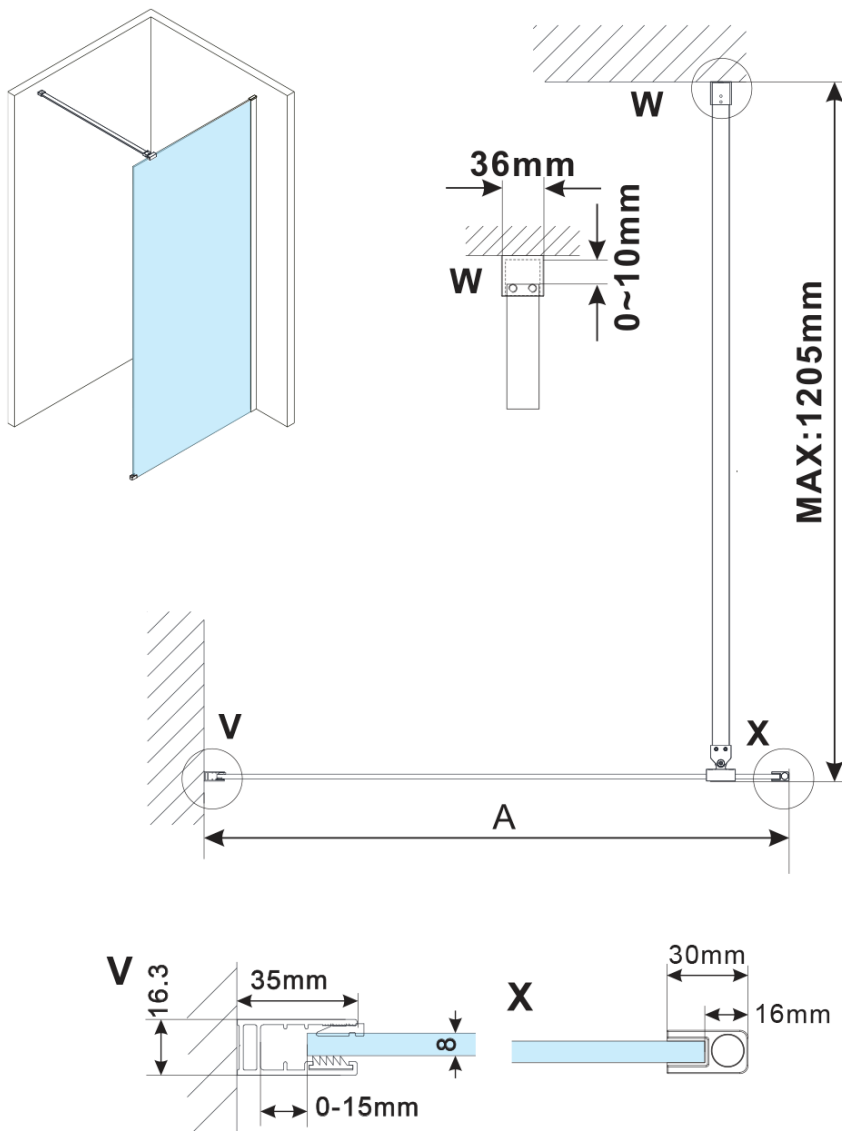

**Order code:** ES1570

**Basic information**

**Brand:** Polysan  
**Series:** ESCA

**Size**

**Width:** 667 mm  
**Height:** 2100 mm

**Properties**

**Glass colour:** Marron glass  
**Glass finish:** Antidrop  
**Glass thickness:** 8 mm  
**Weight / Piece:** 31.0 kg  
**Packaging:** 1 Piece  
**Warranty:** 3 years

Technical sheet

MODEL	A,mm
ES1070/ES1170/ES1270/ES1370/ES1570	690~705
ES1080/ES1180/ES1280/ES1380/ES1580	790~805
ES1090/ES1190/ES1290/ES1390/ES1590	890~905
ES1010/ES1110/ES1210/ES1310/ES1510	990~1005
ES1011/ES1111/ES1211/ES1311/ES1511	1090~1105
ES1012/ES1112/ES1212/ES1312/ES1512	1190~1205
ES1013/ES1113/ES1213/ES1313/ES1513	1290~1305
ES1014/ES1114/ES1214/ES1314/ES1514	1390~1405
ES1015/ES1115/ES1215/ES1315/ES1515	1490~1505

MODEL	A,mm
ES1070/ES1170/ES1270/ES1370/ES1570	690-705
ES1080/ES1180/ES1280/ES1380/ES1580	790-805
ES1090/ES1190/ES1290/ES1390/ES1590	890-905
ES1010/ES1110/ES1210/ES1310/ES1510	990-1005
ES1011/ES1111/ES1211/ES1311/ES1511	1090-1105
ES1012/ES1112/ES1212/ES1312/ES1512	1190-1205
ES1013/ES1113/ES1213/ES1313/ES1513	1290-1305
ES1014/ES1114/ES1214/ES1314/ES1514	1390-1405
ES1015/ES1115/ES1215/ES1315/ES1515	1490-1505

MODEL	A,mm
ES1070/ES1170/ES1270/ES1370/ES1570	690~705
ES1080/ES1180/ES1280/ES1380/ES1580	790~805
ES1090/ES1190/ES1290/ES1390/ES1590	890~905
ES1010/ES1110/ES1210/ES1310/ES1510	990~1005
ES1011/ES1111/ES1211/ES1311/ES1511	1090~1105
ES1012/ES1112/ES1212/ES1312/ES1512	1190~1205
ES1013/ES1113/ES1213/ES1313/ES1513	1290~1305
ES1014/ES1114/ES1214/ES1314/ES1514	1390~1405
ES1015/ES1115/ES1215/ES1315/ES1515	1490~1505