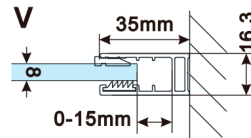

ESCA glass Marron 667x2100mm

Order code: ES1570

Size

Width: 667 mm

Height: 2100 mm

Properties

Warranty: 3 years

Technical sheet

MODEL	A,mm
ES1070, ES1170, ES1270, ES1370, ES1570	690-705
ES1080, ES1180, ES1280, ES1380, ES1580	790-805
ES1090, ES1190, ES1290, ES1390, ES1590	890-905
ES1010, ES1110, ES1210, ES1310, ES1510	990-1005
ES1011, ES1111, ES1211, ES1311, ES1511	1090-1105
ES1012, ES1112, ES1212, ES1312, ES1512	1190-1205
ES1013, ES1113, ES1213, ES1313, ES1513	1290-1305
ES1014, ES1114, ES1214, ES1314, ES1514	1390-1405
ES1015, ES1115, ES1215, ES1315, ES1515	1490-1505

MODEL	A,mm
ES1070,ES1170,ES1270,ES1370,ES1570	690~705
ES1080,ES1180,ES1280,ES1380,ES1580	790~805
ES1090,ES1190,ES1290,ES1390,ES1590	890~905
ES1010,ES1110,ES1210,ES1310,ES1510	990~1005
ES1011,ES1111,ES1211,ES1311,ES1511	1090~1105
ES1012,ES1112,ES1212,ES1312,ES1512	1190~1205
ES1013,ES1113,ES1213,ES1313,ES1513	1290~1305
ES1014,ES1114,ES1214,ES1314,ES1514	1390~1405
ES1015,ES1115,ES1215,ES1315,ES1515	1490~1505

MODEL	A,mm
ES1070/ES1170/ES1270/ES1370/ES1570	699
ES1080/ES1180/ES1280/ES1380/ES1580	799
ES1090/ES1190/ES1290/ES1390/ES1590	899
ES1010/ES1110/ES1210/ES1310/ES1510	999
ES1011/ES1111/ES1211/ES1311/ES1511	1099
ES1012/ES1112/ES1212/ES1312/ES1512	1199
ES1013/ES1113/ES1213/ES1313/ES1513	1299
ES1014/ES1114/ES1214/ES1314/ES1514	1399
ES1015/ES1115/ES1215/ES1315/ES1515	1499