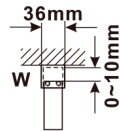

ESCA glass Marron 667x2100mm

Order code: ES1570

Size

Width: 667 mm

Height: 2100 mm

Properties

Warranty: 3 years

Technical sheet

MODEL	A,mm
ES1070, ES1170, ES1270, ES1370, ES1570	690-705
ES1080, ES1180, ES1280, ES1380, ES1580	790-805
ES1090, ES1190, ES1290, ES1390, ES1590	890-905
ES1010, ES1110, ES1210, ES1310, ES1510	990-1005
ES1011, ES1111, ES1211, ES1311, ES1511	1090-1105
ES1012, ES1112, ES1212, ES1312, ES1512	1190-1205
ES1013, ES1113, ES1213, ES1313, ES1513	1290-1305
ES1014, ES1114, ES1214, ES1314, ES1514	1390-1405
ES1015, ES1115, ES1215, ES1315, ES1515	1490-1505

MODEL	A,mm
ES1070,ES1170,ES1270,ES1370,ES1570	690~705
ES1080,ES1180,ES1280,ES1380,ES1580	790~805
ES1090,ES1190,ES1290,ES1390,ES1590	890~905
ES1010,ES1110,ES1210,ES1310,ES1510	990~1005
ES1011,ES1111,ES1211,ES1311,ES1511	1090~1105
ES1012,ES1112,ES1212,ES1312,ES1512	1190~1205
ES1013,ES1113,ES1213,ES1313,ES1513	1290~1305
ES1014,ES1114,ES1214,ES1314,ES1514	1390~1405
ES1015,ES1115,ES1215,ES1315,ES1515	1490~1505

MODEL	A,mm
ES1070/ES1170/ES1270/ES1370/ES1570	699
ES1080/ES1180/ES1280/ES1380/ES1580	799
ES1090/ES1190/ES1290/ES1390/ES1590	899
ES1010/ES1110/ES1210/ES1310/ES1510	999
ES1011/ES1111/ES1211/ES1311/ES1511	1099
ES1012/ES1112/ES1212/ES1312/ES1512	1199
ES1013/ES1113/ES1213/ES1313/ES1513	1299
ES1014/ES1114/ES1214/ES1314/ES1514	1399
ES1015/ES1115/ES1215/ES1315/ES1515	1499