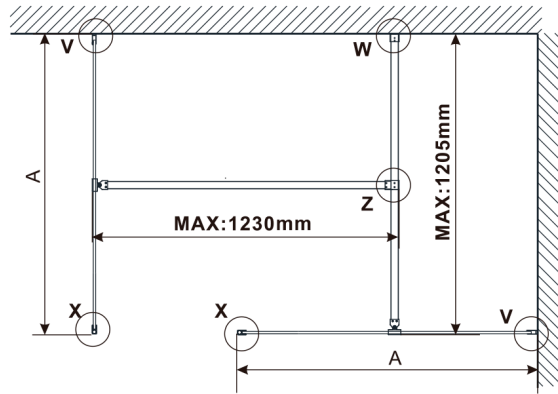

ESCA glass Marron 667x2100mm

Order code: ES1570

Size

Width: 667 mm

Height: 2100 mm

Properties

Warranty: 3 years

Technical sheet

MODEL	A,mm
ES1070, ES1170, ES1270, ES1370, ES1570	690-705
ES1080, ES1180, ES1280, ES1380, ES1580	790-805
ES1090, ES1190, ES1290, ES1390, ES1590	890-905
ES1010, ES1110, ES1210, ES1310, ES1510	990-1005
ES1011, ES1111, ES1211, ES1311, ES1511	1090-1105
ES1012, ES1112, ES1212, ES1312, ES1512	1190-1205
ES1013, ES1113, ES1213, ES1313, ES1513	1290-1305
ES1014, ES1114, ES1214, ES1314, ES1514	1390-1405
ES1015, ES1115, ES1215, ES1315, ES1515	1490-1505

MODEL	A,mm
ES1070,ES1170,ES1270,ES1370,ES1570	690~705
ES1080,ES1180,ES1280,ES1380,ES1580	790~805
ES1090,ES1190,ES1290,ES1390,ES1590	890~905
ES1010,ES1110,ES1210,ES1310,ES1510	990~1005
ES1011,ES1111,ES1211,ES1311,ES1511	1090~1105
ES1012,ES1112,ES1212,ES1312,ES1512	1190~1205
ES1013,ES1113,ES1213,ES1313,ES1513	1290~1305
ES1014,ES1114,ES1214,ES1314,ES1514	1390~1405
ES1015,ES1115,ES1215,ES1315,ES1515	1490~1505

MODEL	A,mm
ES1070/ES1170/ES1270/ES1370/ES1570	699
ES1080/ES1180/ES1280/ES1380/ES1580	799
ES1090/ES1190/ES1290/ES1390/ES1590	899
ES1010/ES1110/ES1210/ES1310/ES1510	999
ES1011/ES1111/ES1211/ES1311/ES1511	1099
ES1012/ES1112/ES1212/ES1312/ES1512	1199
ES1013/ES1113/ES1213/ES1313/ES1513	1299
ES1014/ES1114/ES1214/ES1314/ES1514	1399
ES1015/ES1115/ES1215/ES1315/ES1515	1499