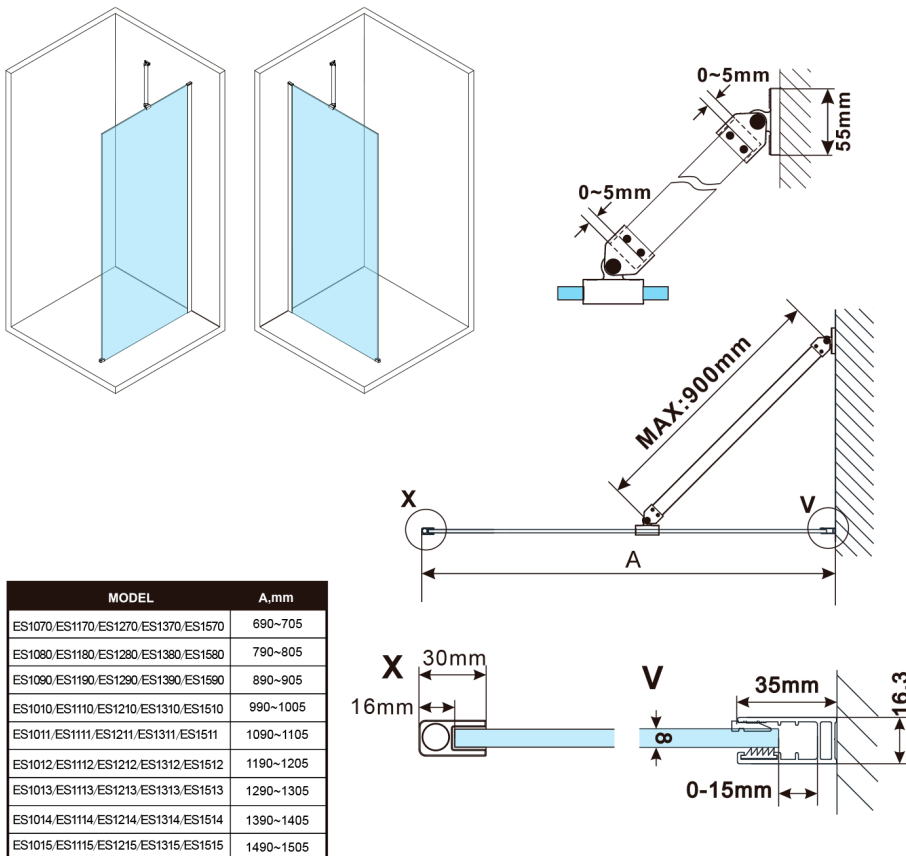

ESCA glass Marron 667x2100mm

Order code: ES1570

Size

Width: 667 mm

Height: 2100 mm

Properties

Warranty: 3 years

Technical sheet

MODEL	A,mm
ES1070, ES1170, ES1270, ES1370, ES1570	690-705
ES1080, ES1180, ES1280, ES1380, ES1580	790-805
ES1090, ES1190, ES1290, ES1390, ES1590	890-905
ES1010, ES1110, ES1210, ES1310, ES1510	990-1005
ES1011, ES1111, ES1211, ES1311, ES1511	1090-1105
ES1012, ES1112, ES1212, ES1312, ES1512	1190-1205
ES1013, ES1113, ES1213, ES1313, ES1513	1290-1305
ES1014, ES1114, ES1214, ES1314, ES1514	1390-1405
ES1015, ES1115, ES1215, ES1315, ES1515	1490-1505

MODEL	A,mm
ES1070,ES1170,ES1270,ES1370,ES1570	690~705
ES1080,ES1180,ES1280,ES1380,ES1580	790~805
ES1090,ES1190,ES1290,ES1390,ES1590	890~905
ES1010,ES1110,ES1210,ES1310,ES1510	990~1005
ES1011,ES1111,ES1211,ES1311,ES1511	1090~1105
ES1012,ES1112,ES1212,ES1312,ES1512	1190~1205
ES1013,ES1113,ES1213,ES1313,ES1513	1290~1305
ES1014,ES1114,ES1214,ES1314,ES1514	1390~1405
ES1015,ES1115,ES1215,ES1315,ES1515	1490~1505

MODEL	A,mm
ES1070/ES1170/ES1270/ES1370/ES1570	699
ES1080/ES1180/ES1280/ES1380/ES1580	799
ES1090/ES1190/ES1290/ES1390/ES1590	899
ES1010/ES1110/ES1210/ES1310/ES1510	999
ES1011/ES1111/ES1211/ES1311/ES1511	1099
ES1012/ES1112/ES1212/ES1312/ES1512	1199
ES1013/ES1113/ES1213/ES1313/ES1513	1299
ES1014/ES1114/ES1214/ES1314/ES1514	1399
ES1015/ES1115/ES1215/ES1315/ES1515	1499