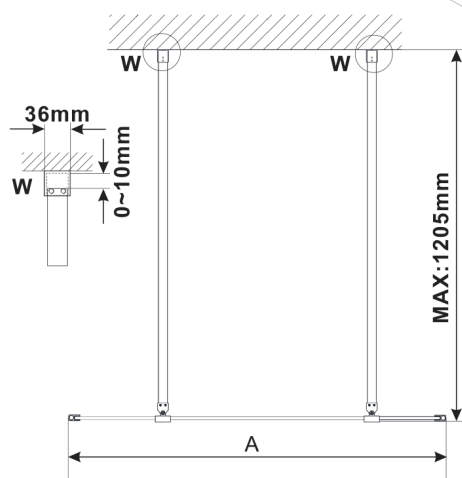

ESCA glass Marron 667x2100mm

Order code: ES1570

Size

Width: 667 mm

Height: 2100 mm

Properties

Warranty: 3 years

Technical sheet

MODEL	A,mm
ES1070, ES1170, ES1270, ES1370, ES1570	690-705
ES1080, ES1180, ES1280, ES1380, ES1580	790-805
ES1090, ES1190, ES1290, ES1390, ES1590	890-905
ES1010, ES1110, ES1210, ES1310, ES1510	990-1005
ES1011, ES1111, ES1211, ES1311, ES1511	1090-1105
ES1012, ES1112, ES1212, ES1312, ES1512	1190-1205
ES1013, ES1113, ES1213, ES1313, ES1513	1290-1305
ES1014, ES1114, ES1214, ES1314, ES1514	1390-1405
ES1015, ES1115, ES1215, ES1315, ES1515	1490-1505

MODEL	A,mm
ES1070,ES1170,ES1270,ES1370,ES1570	690~705
ES1080,ES1180,ES1280,ES1380,ES1580	790~805
ES1090,ES1190,ES1290,ES1390,ES1590	890~905
ES1010,ES1110,ES1210,ES1310,ES1510	990~1005
ES1011,ES1111,ES1211,ES1311,ES1511	1090~1105
ES1012,ES1112,ES1212,ES1312,ES1512	1190~1205
ES1013,ES1113,ES1213,ES1313,ES1513	1290~1305
ES1014,ES1114,ES1214,ES1314,ES1514	1390~1405
ES1015,ES1115,ES1215,ES1315,ES1515	1490~1505

MODEL	A,mm
ES1070/ES1170/ES1270/ES1370/ES1570	699
ES1080/ES1180/ES1280/ES1380/ES1580	799
ES1090/ES1190/ES1290/ES1390/ES1590	899
ES1010/ES1110/ES1210/ES1310/ES1510	999
ES1011/ES1111/ES1211/ES1311/ES1511	1099
ES1012/ES1112/ES1212/ES1312/ES1512	1199
ES1013/ES1113/ES1213/ES1313/ES1513	1299
ES1014/ES1114/ES1214/ES1314/ES1514	1399
ES1015/ES1115/ES1215/ES1315/ES1515	1499