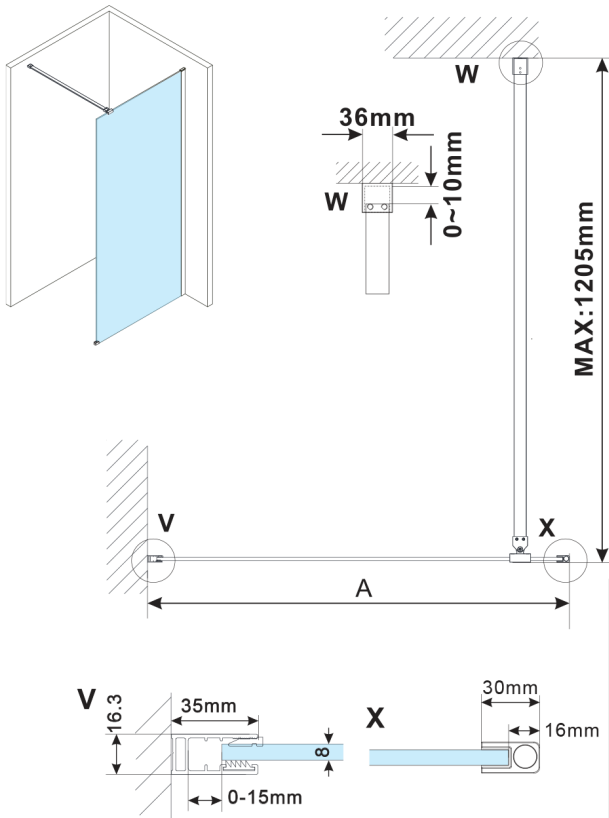

ESCA glass Marron 667x2100mm

Order code: ES1570

Size

Width: 667 mm

Height: 2100 mm

Properties

Warranty: 3 years

Technical sheet

MODEL	A,mm
ES1070, ES1170, ES1270, ES1370, ES1570	690-705
ES1080, ES1180, ES1280, ES1380, ES1580	790-805
ES1090, ES1190, ES1290, ES1390, ES1590	890-905
ES1010, ES1110, ES1210, ES1310, ES1510	990-1005
ES1011, ES1111, ES1211, ES1311, ES1511	1090-1105
ES1012, ES1112, ES1212, ES1312, ES1512	1190-1205
ES1013, ES1113, ES1213, ES1313, ES1513	1290-1305
ES1014, ES1114, ES1214, ES1314, ES1514	1390-1405
ES1015, ES1115, ES1215, ES1315, ES1515	1490-1505

MODEL	A,mm
ES1070,ES1170,ES1270,ES1370,ES1570	690~705
ES1080,ES1180,ES1280,ES1380,ES1580	790~805
ES1090,ES1190,ES1290,ES1390,ES1590	890~905
ES1010,ES1110,ES1210,ES1310,ES1510	990~1005
ES1011,ES1111,ES1211,ES1311,ES1511	1090~1105
ES1012,ES1112,ES1212,ES1312,ES1512	1190~1205
ES1013,ES1113,ES1213,ES1313,ES1513	1290~1305
ES1014,ES1114,ES1214,ES1314,ES1514	1390~1405
ES1015,ES1115,ES1215,ES1315,ES1515	1490~1505

MODEL	A,mm
ES1070/ES1170/ES1270/ES1370/ES1570	699
ES1080/ES1180/ES1280/ES1380/ES1580	799
ES1090/ES1190/ES1290/ES1390/ES1590	899
ES1010/ES1110/ES1210/ES1310/ES1510	999
ES1011/ES1111/ES1211/ES1311/ES1511	1099
ES1012/ES1112/ES1212/ES1312/ES1512	1199
ES1013/ES1113/ES1213/ES1313/ES1513	1299
ES1014/ES1114/ES1214/ES1314/ES1514	1399
ES1015/ES1115/ES1215/ES1315/ES1515	1499