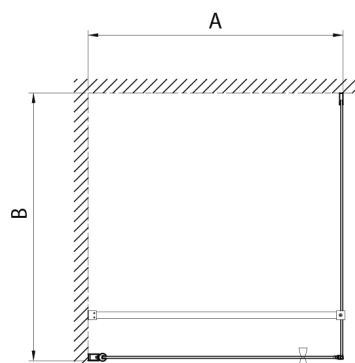

## Size

Width: 700 mm  
Height: 1900 mm  
Depth: 700 mm

## Technical sheet

PT + WI

PT070/PT080/PT090/PT100+WI070/WI080/WI090/WI100/WI110

model	A mm	B mm
PT070	667-687	
PT080	767-787	
PT090	867-887	
PT100	967-987	
WI070		690-705
WI080		790-805
WI090		890-905
WI100		990-1005
WI110		1090-1105