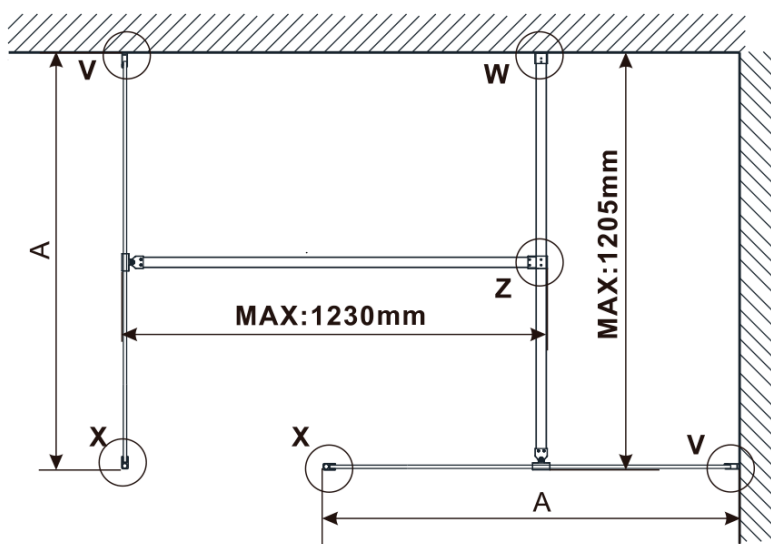

Order code: ES1214

Basic information

Brand: Polysan

Series: ESCA

Size

Width: 1367 mm

Height: 2100 mm

Properties

Glass colour: Smoked glass

Glass finish: Antidrop

Glass thickness: 8 mm

Weight / Piece: 70.0 kg

Packaging: 1 Piece

Warranty: 3 years

Technical sheet

MODEL	A,mm
ES1070/ES1170/ES1270/ES1370/ES1570	690-705
ES1080/ES1180/ES1280/ES1380/ES1580	790-805
ES1090/ES1190/ES1290/ES1390/ES1590	890-905
ES1010/ES1110/ES1210/ES1310/ES1510	990-1005
ES1011/ES1111/ES1211/ES1311/ES1511	1090-1105
ES1012/ES1112/ES1212/ES1312/ES1512	1190-1205
ES1013/ES1113/ES1213/ES1313/ES1513	1290-1305
ES1014/ES1114/ES1214/ES1314/ES1514	1390-1405
ES1015/ES1115/ES1215/ES1315/ES1515	1490-1505

MODEL	A,mm
ES1070/ES1170/ES1270/ES1370/ES1570	690~705
ES1080/ES1180/ES1280/ES1380/ES1580	790~805
ES1090/ES1190/ES1290/ES1390/ES1590	890~905
ES1010/ES1110/ES1210/ES1310/ES1510	990~1005
ES1011/ES1111/ES1211/ES1311/ES1511	1090~1105
ES1012/ES1112/ES1212/ES1312/ES1512	1190~1205
ES1013/ES1113/ES1213/ES1313/ES1513	1290~1305
ES1014/ES1114/ES1214/ES1314/ES1514	1390~1405
ES1015/ES1115/ES1215/ES1315/ES1515	1490~1505

MODEL	A,mm
ES1070/ES1170/ES1270/ES1370/ES1570	699
ES1080/ES1180/ES1280/ES1380/ES1580	799
ES1090/ES1190/ES1290/ES1390/ES1590	899
ES1010/ES1110/ES1210/ES1310/ES1510	999
ES1011/ES1111/ES1211/ES1311/ES1511	1099
ES1012/ES1112/ES1212/ES1312/ES1512	1199
ES1013/ES1113/ES1213/ES1313/ES1513	1299
ES1014/ES1114/ES1214/ES1314/ES1514	1399
ES1015/ES1115/ES1215/ES1315/ES1515	1499