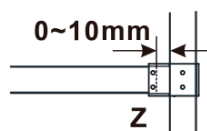

Order code: ES1214

Basic information

Brand: Polysan

Series: ESCA

Size

Width: 1367 mm

Height: 2100 mm

Properties

Glass colour: Smoked glass

Glass finish: Antidrop

Glass thickness: 8 mm

Weight / Piece: 70.0 kg

Packaging: 1 Piece

Warranty: 3 years

Technical sheet

MODEL	A,mm
ES1070/ES1170/ES1270/ES1370/ES1570	690-705
ES1080/ES1180/ES1280/ES1380/ES1580	790-805
ES1090/ES1190/ES1290/ES1390/ES1590	890-905
ES1010/ES1110/ES1210/ES1310/ES1510	990-1005
ES1011/ES1111/ES1211/ES1311/ES1511	1090-1105
ES1012/ES1112/ES1212/ES1312/ES1512	1190-1205
ES1013/ES1113/ES1213/ES1313/ES1513	1290-1305
ES1014/ES1114/ES1214/ES1314/ES1514	1390-1405
ES1015/ES1115/ES1215/ES1315/ES1515	1490-1505

MODEL	A,mm
ES1070/ES1170/ES1270/ES1370/ES1570	690~705
ES1080/ES1180/ES1280/ES1380/ES1580	790~805
ES1090/ES1190/ES1290/ES1390/ES1590	890~905
ES1010/ES1110/ES1210/ES1310/ES1510	990~1005
ES1011/ES1111/ES1211/ES1311/ES1511	1090~1105
ES1012/ES1112/ES1212/ES1312/ES1512	1190~1205
ES1013/ES1113/ES1213/ES1313/ES1513	1290~1305
ES1014/ES1114/ES1214/ES1314/ES1514	1390~1405
ES1015/ES1115/ES1215/ES1315/ES1515	1490~1505

MODEL	A,mm
ES1070/ES1170/ES1270/ES1370/ES1570	699
ES1080/ES1180/ES1280/ES1380/ES1580	799
ES1090/ES1190/ES1290/ES1390/ES1590	899
ES1010/ES1110/ES1210/ES1310/ES1510	999
ES1011/ES1111/ES1211/ES1311/ES1511	1099
ES1012/ES1112/ES1212/ES1312/ES1512	1199
ES1013/ES1113/ES1213/ES1313/ES1513	1299
ES1014/ES1114/ES1214/ES1314/ES1514	1399
ES1015/ES1115/ES1215/ES1315/ES1515	1499