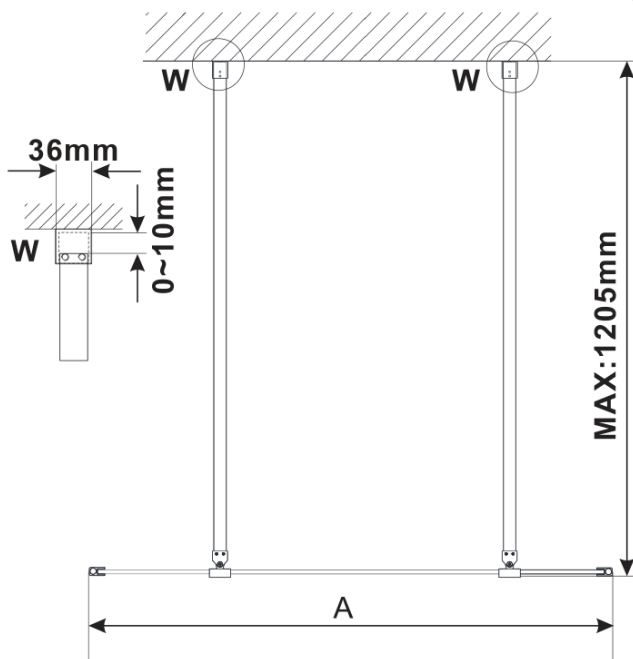

Order code: ES1214

Basic information

Brand: Polysan

Series: ESCA

Size

Width: 1367 mm

Height: 2100 mm

Properties

Glass colour: Smoked glass

Glass finish: Antidrop

Glass thickness: 8 mm

Weight / Piece: 70.0 kg

Packaging: 1 Piece

Warranty: 3 years

Technical sheet

MODEL	A,mm
ES1070/ES1170/ES1270/ES1370/ES1570	690-705
ES1080/ES1180/ES1280/ES1380/ES1580	790-805
ES1090/ES1190/ES1290/ES1390/ES1590	890-905
ES1010/ES1110/ES1210/ES1310/ES1510	990-1005
ES1011/ES1111/ES1211/ES1311/ES1511	1090-1105
ES1012/ES1112/ES1212/ES1312/ES1512	1190-1205
ES1013/ES1113/ES1213/ES1313/ES1513	1290-1305
ES1014/ES1114/ES1214/ES1314/ES1514	1390-1405
ES1015/ES1115/ES1215/ES1315/ES1515	1490-1505

MODEL	A,mm
ES1070/ES1170/ES1270/ES1370/ES1570	690~705
ES1080/ES1180/ES1280/ES1380/ES1580	790~805
ES1090/ES1190/ES1290/ES1390/ES1590	890~905
ES1010/ES1110/ES1210/ES1310/ES1510	990~1005
ES1011/ES1111/ES1211/ES1311/ES1511	1090~1105
ES1012/ES1112/ES1212/ES1312/ES1512	1190~1205
ES1013/ES1113/ES1213/ES1313/ES1513	1290~1305
ES1014/ES1114/ES1214/ES1314/ES1514	1390~1405
ES1015/ES1115/ES1215/ES1315/ES1515	1490~1505

MODEL	A,mm
ES1070/ES1170/ES1270/ES1370/ES1570	699
ES1080/ES1180/ES1280/ES1380/ES1580	799
ES1090/ES1190/ES1290/ES1390/ES1590	899
ES1010/ES1110/ES1210/ES1310/ES1510	999
ES1011/ES1111/ES1211/ES1311/ES1511	1099
ES1012/ES1112/ES1212/ES1312/ES1512	1199
ES1013/ES1113/ES1213/ES1313/ES1513	1299
ES1014/ES1114/ES1214/ES1314/ES1514	1399
ES1015/ES1115/ES1215/ES1315/ES1515	1499