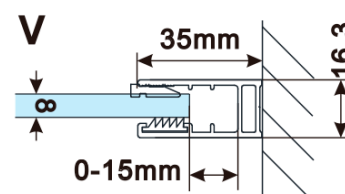

Order code: ES1214

Basic information

Brand: Polysan

Series: ESCA

Size

Width: 1367 mm

Height: 2100 mm

Properties

Glass colour: Smoked glass

Glass finish: Antidrop

Glass thickness: 8 mm

Weight / Piece: 70.0 kg

Packaging: 1 Piece

Warranty: 3 years

Technical sheet

MODEL	A,mm
ES1070/ES1170/ES1270/ES1370/ES1570	690-705
ES1080/ES1180/ES1280/ES1380/ES1580	790-805
ES1090/ES1190/ES1290/ES1390/ES1590	890-905
ES1010/ES1110/ES1210/ES1310/ES1510	990-1005
ES1011/ES1111/ES1211/ES1311/ES1511	1090-1105
ES1012/ES1112/ES1212/ES1312/ES1512	1190-1205
ES1013/ES1113/ES1213/ES1313/ES1513	1290-1305
ES1014/ES1114/ES1214/ES1314/ES1514	1390-1405
ES1015/ES1115/ES1215/ES1315/ES1515	1490-1505

MODEL	A,mm
ES1070/ES1170/ES1270/ES1370/ES1570	690~705
ES1080/ES1180/ES1280/ES1380/ES1580	790~805
ES1090/ES1190/ES1290/ES1390/ES1590	890~905
ES1010/ES1110/ES1210/ES1310/ES1510	990~1005
ES1011/ES1111/ES1211/ES1311/ES1511	1090~1105
ES1012/ES1112/ES1212/ES1312/ES1512	1190~1205
ES1013/ES1113/ES1213/ES1313/ES1513	1290~1305
ES1014/ES1114/ES1214/ES1314/ES1514	1390~1405
ES1015/ES1115/ES1215/ES1315/ES1515	1490~1505

MODEL	A,mm
ES1070/ES1170/ES1270/ES1370/ES1570	699
ES1080/ES1180/ES1280/ES1380/ES1580	799
ES1090/ES1190/ES1290/ES1390/ES1590	899
ES1010/ES1110/ES1210/ES1310/ES1510	999
ES1011/ES1111/ES1211/ES1311/ES1511	1099
ES1012/ES1112/ES1212/ES1312/ES1512	1199
ES1013/ES1113/ES1213/ES1313/ES1513	1299
ES1014/ES1114/ES1214/ES1314/ES1514	1399
ES1015/ES1115/ES1215/ES1315/ES1515	1499