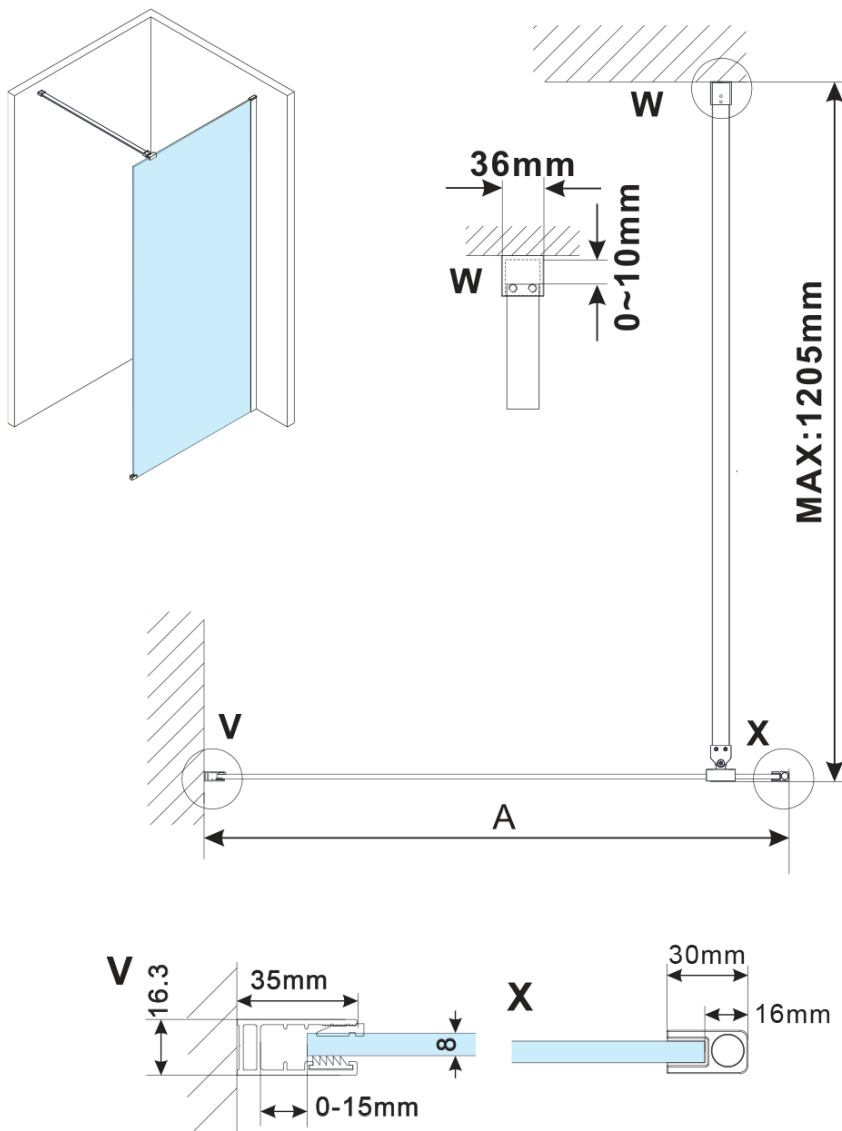

Order code: ES1214

Basic information

Brand: Polysan

Series: ESCA

Size

Width: 1367 mm

Height: 2100 mm

Properties

Glass colour: Smoked glass

Glass finish: Antidrop

Glass thickness: 8 mm

Weight / Piece: 70.0 kg

Packaging: 1 Piece

Warranty: 3 years

Technical sheet

MODEL	A,mm
ES1070/ES1170/ES1270/ES1370/ES1570	690-705
ES1080/ES1180/ES1280/ES1380/ES1580	790-805
ES1090/ES1190/ES1290/ES1390/ES1590	890-905
ES1010/ES1110/ES1210/ES1310/ES1510	990-1005
ES1011/ES1111/ES1211/ES1311/ES1511	1090-1105
ES1012/ES1112/ES1212/ES1312/ES1512	1190-1205
ES1013/ES1113/ES1213/ES1313/ES1513	1290-1305
ES1014/ES1114/ES1214/ES1314/ES1514	1390-1405
ES1015/ES1115/ES1215/ES1315/ES1515	1490-1505

MODEL	A,mm
ES1070/ES1170/ES1270/ES1370/ES1570	690~705
ES1080/ES1180/ES1280/ES1380/ES1580	790~805
ES1090/ES1190/ES1290/ES1390/ES1590	890~905
ES1010/ES1110/ES1210/ES1310/ES1510	990~1005
ES1011/ES1111/ES1211/ES1311/ES1511	1090~1105
ES1012/ES1112/ES1212/ES1312/ES1512	1190~1205
ES1013/ES1113/ES1213/ES1313/ES1513	1290~1305
ES1014/ES1114/ES1214/ES1314/ES1514	1390~1405
ES1015/ES1115/ES1215/ES1315/ES1515	1490~1505

MODEL	A,mm
ES1070/ES1170/ES1270/ES1370/ES1570	699
ES1080/ES1180/ES1280/ES1380/ES1580	799
ES1090/ES1190/ES1290/ES1390/ES1590	899
ES1010/ES1110/ES1210/ES1310/ES1510	999
ES1011/ES1111/ES1211/ES1311/ES1511	1099
ES1012/ES1112/ES1212/ES1312/ES1512	1199
ES1013/ES1113/ES1213/ES1313/ES1513	1299
ES1014/ES1114/ES1214/ES1314/ES1514	1399
ES1015/ES1115/ES1215/ES1315/ES1515	1499