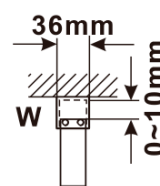

Order code: ES1214

Basic information

Brand: Polysan

Series: ESCA

Size

Width: 1367 mm

Height: 2100 mm

Properties

Glass colour: Smoked glass

Glass finish: Antidrop

Glass thickness: 8 mm

Weight / Piece: 70.0 kg

Packaging: 1 Piece

Warranty: 3 years

Technical sheet

MODEL	A,mm
ES1070/ES1170/ES1270/ES1370/ES1570	690-705
ES1080/ES1180/ES1280/ES1380/ES1580	790-805
ES1090/ES1190/ES1290/ES1390/ES1590	890-905
ES1010/ES1110/ES1210/ES1310/ES1510	990-1005
ES1011/ES1111/ES1211/ES1311/ES1511	1090-1105
ES1012/ES1112/ES1212/ES1312/ES1512	1190-1205
ES1013/ES1113/ES1213/ES1313/ES1513	1290-1305
ES1014/ES1114/ES1214/ES1314/ES1514	1390-1405
ES1015/ES1115/ES1215/ES1315/ES1515	1490-1505

MODEL	A,mm
ES1070/ES1170/ES1270/ES1370/ES1570	690~705
ES1080/ES1180/ES1280/ES1380/ES1580	790~805
ES1090/ES1190/ES1290/ES1390/ES1590	890~905
ES1010/ES1110/ES1210/ES1310/ES1510	990~1005
ES1011/ES1111/ES1211/ES1311/ES1511	1090~1105
ES1012/ES1112/ES1212/ES1312/ES1512	1190~1205
ES1013/ES1113/ES1213/ES1313/ES1513	1290~1305
ES1014/ES1114/ES1214/ES1314/ES1514	1390~1405
ES1015/ES1115/ES1215/ES1315/ES1515	1490~1505

MODEL	A,mm
ES1070/ES1170/ES1270/ES1370/ES1570	699
ES1080/ES1180/ES1280/ES1380/ES1580	799
ES1090/ES1190/ES1290/ES1390/ES1590	899
ES1010/ES1110/ES1210/ES1310/ES1510	999
ES1011/ES1111/ES1211/ES1311/ES1511	1099
ES1012/ES1112/ES1212/ES1312/ES1512	1199
ES1013/ES1113/ES1213/ES1313/ES1513	1299
ES1014/ES1114/ES1214/ES1314/ES1514	1399
ES1015/ES1115/ES1215/ES1315/ES1515	1499