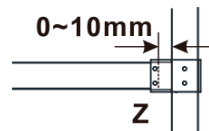

Glass colour: Flute glass

Glass finish: Antidrop

Glass thickness: 8 mm

Weight / Piece: 38.0 kg

Packaging: 1 Piece

Warranty: 3 years

Technical sheet

MODEL	A,mm
ES1070/ES1170/ES1270/ES1370/ES1570	690-705
ES1080/ES1180/ES1280/ES1380/ES1580	790-805
ES1090/ES1190/ES1290/ES1390/ES1590	890-905
ES1010/ES1110/ES1210/ES1310/ES1510	990-1005
ES1011/ES1111/ES1211/ES1311/ES1511	1090-1105
ES1012/ES1112/ES1212/ES1312/ES1512	1190-1205
ES1013/ES1113/ES1213/ES1313/ES1513	1290-1305
ES1014/ES1114/ES1214/ES1314/ES1514	1390-1405
ES1015/ES1115/ES1215/ES1315/ES1515	1490-1505

MODEL	A,mm
ES1070/ES1170/ES1270/ES1370/ES1570	690~705
ES1080/ES1180/ES1280/ES1380/ES1580	790~805
ES1090/ES1190/ES1290/ES1390/ES1590	890~905
ES1010/ES1110/ES1210/ES1310/ES1510	990~1005
ES1011/ES1111/ES1211/ES1311/ES1511	1090~1105
ES1012/ES1112/ES1212/ES1312/ES1512	1190~1205
ES1013/ES1113/ES1213/ES1313/ES1513	1290~1305
ES1014/ES1114/ES1214/ES1314/ES1514	1390~1405
ES1015/ES1115/ES1215/ES1315/ES1515	1490~1505