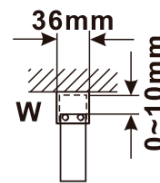

Order code: ES1314

Basic information

Brand: Polysan

Series: ESCA

Size

Width: 1400 mm

Height: 2100 mm

Properties

Glass colour: Flute glass

Glass finish: Antidrop

Glass thickness: 8 mm

Weight / Piece: 38.0 kg

Packaging: 1 Piece

Warranty: 3 years

Technical sheet

MODEL	A,mm
ES1070/ES1170/ES1270/ES1370/ES1570	690-705
ES1080/ES1180/ES1280/ES1380/ES1580	790-805
ES1090/ES1190/ES1290/ES1390/ES1590	890-905
ES1010/ES1110/ES1210/ES1310/ES1510	990-1005
ES1011/ES1111/ES1211/ES1311/ES1511	1090-1105
ES1012/ES1112/ES1212/ES1312/ES1512	1190-1205
ES1013/ES1113/ES1213/ES1313/ES1513	1290-1305
ES1014/ES1114/ES1214/ES1314/ES1514	1390-1405
ES1015/ES1115/ES1215/ES1315/ES1515	1490-1505

MODEL	A,mm
ES1070/ES1170/ES1270/ES1370/ES1570	690~705
ES1080/ES1180/ES1280/ES1380/ES1580	790~805
ES1090/ES1190/ES1290/ES1390/ES1590	890~905
ES1010/ES1110/ES1210/ES1310/ES1510	990~1005
ES1011/ES1111/ES1211/ES1311/ES1511	1090~1105
ES1012/ES1112/ES1212/ES1312/ES1512	1190~1205
ES1013/ES1113/ES1213/ES1313/ES1513	1290~1305
ES1014/ES1114/ES1214/ES1314/ES1514	1390~1405
ES1015/ES1115/ES1215/ES1315/ES1515	1490~1505

MODEL	A,mm
ES1070/ES1170/ES1270/ES1370/ES1570	699
ES1080/ES1180/ES1280/ES1380/ES1580	799
ES1090/ES1190/ES1290/ES1390/ES1590	899
ES1010/ES1110/ES1210/ES1310/ES1510	999
ES1011/ES1111/ES1211/ES1311/ES1511	1099
ES1012/ES1112/ES1212/ES1312/ES1512	1199
ES1013/ES1113/ES1213/ES1313/ES1513	1299
ES1014/ES1114/ES1214/ES1314/ES1514	1399
ES1015/ES1115/ES1215/ES1315/ES1515	1499