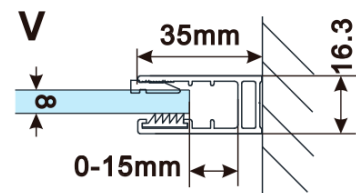

Order code: ES1314

Basic information

Brand: Polysan

Series: ESCA

Size

Width: 1400 mm

Height: 2100 mm

Properties

Glass colour: Flute glass

Glass finish: Antidrop

Glass thickness: 8 mm

Weight / Piece: 38.0 kg

Packaging: 1 Piece

Warranty: 3 years

Technical sheet

MODEL	A,mm
ES1070/ES1170/ES1270/ES1370/ES1570	690-705
ES1080/ES1180/ES1280/ES1380/ES1580	790-805
ES1090/ES1190/ES1290/ES1390/ES1590	890-905
ES1010/ES1110/ES1210/ES1310/ES1510	990-1005
ES1011/ES1111/ES1211/ES1311/ES1511	1090-1105
ES1012/ES1112/ES1212/ES1312/ES1512	1190-1205
ES1013/ES1113/ES1213/ES1313/ES1513	1290-1305
ES1014/ES1114/ES1214/ES1314/ES1514	1390-1405
ES1015/ES1115/ES1215/ES1315/ES1515	1490-1505

MODEL	A,mm
ES1070/ES1170/ES1270/ES1370/ES1570	690~705
ES1080/ES1180/ES1280/ES1380/ES1580	790~805
ES1090/ES1190/ES1290/ES1390/ES1590	890~905
ES1010/ES1110/ES1210/ES1310/ES1510	990~1005
ES1011/ES1111/ES1211/ES1311/ES1511	1090~1105
ES1012/ES1112/ES1212/ES1312/ES1512	1190~1205
ES1013/ES1113/ES1213/ES1313/ES1513	1290~1305
ES1014/ES1114/ES1214/ES1314/ES1514	1390~1405
ES1015/ES1115/ES1215/ES1315/ES1515	1490~1505

MODEL	A,mm
ES1070/ES1170/ES1270/ES1370/ES1570	699
ES1080/ES1180/ES1280/ES1380/ES1580	799
ES1090/ES1190/ES1290/ES1390/ES1590	899
ES1010/ES1110/ES1210/ES1310/ES1510	999
ES1011/ES1111/ES1211/ES1311/ES1511	1099
ES1012/ES1112/ES1212/ES1312/ES1512	1199
ES1013/ES1113/ES1213/ES1313/ES1513	1299
ES1014/ES1114/ES1214/ES1314/ES1514	1399
ES1015/ES1115/ES1215/ES1315/ES1515	1499