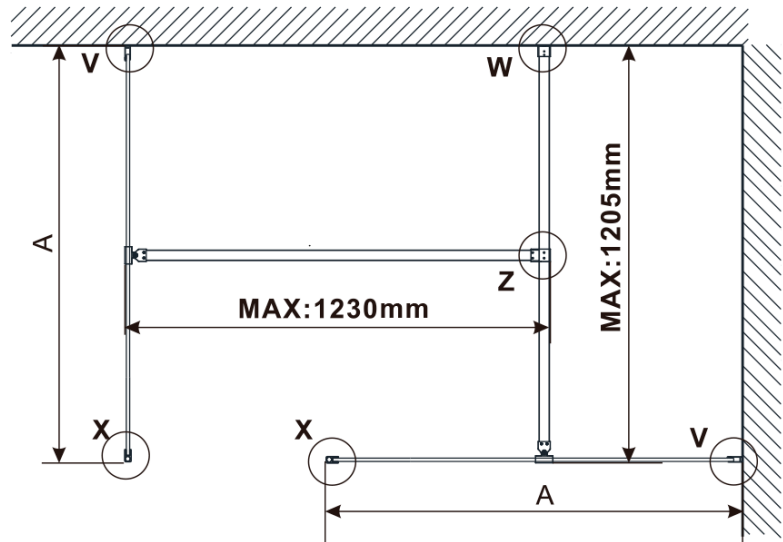

Order code: ES1314

Basic information

Brand: Polysan

Series: ESCA

Size

Width: 1400 mm

Height: 2100 mm

Properties

Glass colour: Flute glass

Glass finish: Antidrop

Glass thickness: 8 mm

Weight / Piece: 38.0 kg

Packaging: 1 Piece

Warranty: 3 years

Technical sheet

MODEL	A,mm
ES1070/ES1170/ES1270/ES1370/ES1570	690-705
ES1080/ES1180/ES1280/ES1380/ES1580	790-805
ES1090/ES1190/ES1290/ES1390/ES1590	890-905
ES1010/ES1110/ES1210/ES1310/ES1510	990-1005
ES1011/ES1111/ES1211/ES1311/ES1511	1090-1105
ES1012/ES1112/ES1212/ES1312/ES1512	1190-1205
ES1013/ES1113/ES1213/ES1313/ES1513	1290-1305
ES1014/ES1114/ES1214/ES1314/ES1514	1390-1405
ES1015/ES1115/ES1215/ES1315/ES1515	1490-1505

MODEL	A,mm
ES1070/ES1170/ES1270/ES1370/ES1570	690~705
ES1080/ES1180/ES1280/ES1380/ES1580	790~805
ES1090/ES1190/ES1290/ES1390/ES1590	890~905
ES1010/ES1110/ES1210/ES1310/ES1510	990~1005
ES1011/ES1111/ES1211/ES1311/ES1511	1090~1105
ES1012/ES1112/ES1212/ES1312/ES1512	1190~1205
ES1013/ES1113/ES1213/ES1313/ES1513	1290~1305
ES1014/ES1114/ES1214/ES1314/ES1514	1390~1405
ES1015/ES1115/ES1215/ES1315/ES1515	1490~1505

MODEL	A,mm
ES1070/ES1170/ES1270/ES1370/ES1570	699
ES1080/ES1180/ES1280/ES1380/ES1580	799
ES1090/ES1190/ES1290/ES1390/ES1590	899
ES1010/ES1110/ES1210/ES1310/ES1510	999
ES1011/ES1111/ES1211/ES1311/ES1511	1099
ES1012/ES1112/ES1212/ES1312/ES1512	1199
ES1013/ES1113/ES1213/ES1313/ES1513	1299
ES1014/ES1114/ES1214/ES1314/ES1514	1399
ES1015/ES1115/ES1215/ES1315/ES1515	1499