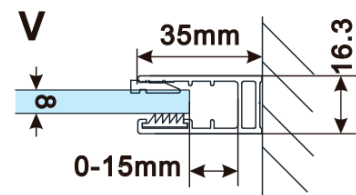

Order code: ES1314

Basic information

Brand: Polysan

Series: ESCA

Size

Width: 1367 mm

Height: 2100 mm

Properties

Glass colour: Flute glass

Glass finish: Antidrop

Glass thickness: 8 mm

Weight / Piece: 38.0 kg

Packaging: 1 Piece

Warranty: 3 years

Technical sheet

MODEL	A,mm
ES1070/ES1170/ES1270/ES1370/ES1570	690-705
ES1080/ES1180/ES1280/ES1380/ES1580	790-805
ES1090/ES1190/ES1290/ES1390/ES1590	890-905
ES1010/ES1110/ES1210/ES1310/ES1510	990-1005
ES1011/ES1111/ES1211/ES1311/ES1511	1090-1105
ES1012/ES1112/ES1212/ES1312/ES1512	1190-1205
ES1013/ES1113/ES1213/ES1313/ES1513	1290-1305
ES1014/ES1114/ES1214/ES1314/ES1514	1390-1405
ES1015/ES1115/ES1215/ES1315/ES1515	1490-1505

MODEL	A,mm
ES1070/ES1170/ES1270/ES1370/ES1570	690~705
ES1080/ES1180/ES1280/ES1380/ES1580	790~805
ES1090/ES1190/ES1290/ES1390/ES1590	890~905
ES1010/ES1110/ES1210/ES1310/ES1510	990~1005
ES1011/ES1111/ES1211/ES1311/ES1511	1090~1105
ES1012/ES1112/ES1212/ES1312/ES1512	1190~1205
ES1013/ES1113/ES1213/ES1313/ES1513	1290~1305
ES1014/ES1114/ES1214/ES1314/ES1514	1390~1405
ES1015/ES1115/ES1215/ES1315/ES1515	1490~1505

MODEL	A,mm
ES1070/ES1170/ES1270/ES1370/ES1570	699
ES1080/ES1180/ES1280/ES1380/ES1580	799
ES1090/ES1190/ES1290/ES1390/ES1590	899
ES1010/ES1110/ES1210/ES1310/ES1510	999
ES1011/ES1111/ES1211/ES1311/ES1511	1099
ES1012/ES1112/ES1212/ES1312/ES1512	1199
ES1013/ES1113/ES1213/ES1313/ES1513	1299
ES1014/ES1114/ES1214/ES1314/ES1514	1399
ES1015/ES1115/ES1215/ES1315/ES1515	1499