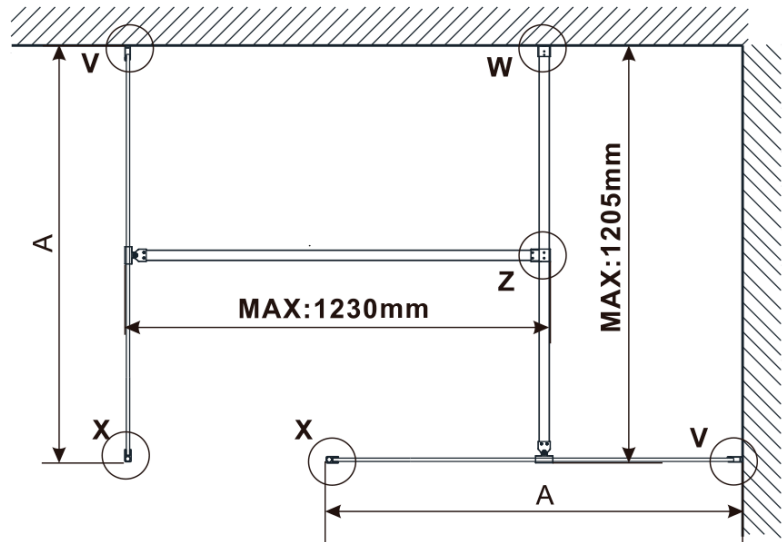

Order code: ES1314

Basic information

Brand: Polysan

Series: ESCA

Size

Width: 1367 mm

Height: 2100 mm

Properties

Glass colour: Flute glass

Glass finish: Antidrop

Glass thickness: 8 mm

Weight / Piece: 38.0 kg

Packaging: 1 Piece

Warranty: 3 years

Technical sheet

MODEL	A,mm
ES1070/ES1170/ES1270/ES1370/ES1570	690-705
ES1080/ES1180/ES1280/ES1380/ES1580	790-805
ES1090/ES1190/ES1290/ES1390/ES1590	890-905
ES1010/ES1110/ES1210/ES1310/ES1510	990-1005
ES1011/ES1111/ES1211/ES1311/ES1511	1090-1105
ES1012/ES1112/ES1212/ES1312/ES1512	1190-1205
ES1013/ES1113/ES1213/ES1313/ES1513	1290-1305
ES1014/ES1114/ES1214/ES1314/ES1514	1390-1405
ES1015/ES1115/ES1215/ES1315/ES1515	1490-1505

MODEL	A,mm
ES1070/ES1170/ES1270/ES1370/ES1570	690~705
ES1080/ES1180/ES1280/ES1380/ES1580	790~805
ES1090/ES1190/ES1290/ES1390/ES1590	890~905
ES1010/ES1110/ES1210/ES1310/ES1510	990~1005
ES1011/ES1111/ES1211/ES1311/ES1511	1090~1105
ES1012/ES1112/ES1212/ES1312/ES1512	1190~1205
ES1013/ES1113/ES1213/ES1313/ES1513	1290~1305
ES1014/ES1114/ES1214/ES1314/ES1514	1390~1405
ES1015/ES1115/ES1215/ES1315/ES1515	1490~1505

MODEL	A,mm
ES1070/ES1170/ES1270/ES1370/ES1570	699
ES1080/ES1180/ES1280/ES1380/ES1580	799
ES1090/ES1190/ES1290/ES1390/ES1590	899
ES1010/ES1110/ES1210/ES1310/ES1510	999
ES1011/ES1111/ES1211/ES1311/ES1511	1099
ES1012/ES1112/ES1212/ES1312/ES1512	1199
ES1013/ES1113/ES1213/ES1313/ES1513	1299
ES1014/ES1114/ES1214/ES1314/ES1514	1399
ES1015/ES1115/ES1215/ES1315/ES1515	1499