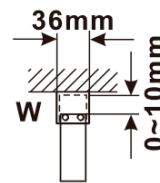

Order code: ES1314

Basic information

Brand: Polysan

Series: ESCA

Size

Width: 1367 mm

Height: 2100 mm

Properties

Glass colour: Flute glass

Glass finish: Antidrop

Glass thickness: 8 mm

Weight / Piece: 38.0 kg

Packaging: 1 Piece

Warranty: 3 years

Technical sheet

MODEL	A,mm
ES1070/ES1170/ES1270/ES1370/ES1570	690-705
ES1080/ES1180/ES1280/ES1380/ES1580	790-805
ES1090/ES1190/ES1290/ES1390/ES1590	890-905
ES1010/ES1110/ES1210/ES1310/ES1510	990-1005
ES1011/ES1111/ES1211/ES1311/ES1511	1090-1105
ES1012/ES1112/ES1212/ES1312/ES1512	1190-1205
ES1013/ES1113/ES1213/ES1313/ES1513	1290-1305
ES1014/ES1114/ES1214/ES1314/ES1514	1390-1405
ES1015/ES1115/ES1215/ES1315/ES1515	1490-1505

MODEL	A,mm
ES1070/ES1170/ES1270/ES1370/ES1570	690~705
ES1080/ES1180/ES1280/ES1380/ES1580	790~805
ES1090/ES1190/ES1290/ES1390/ES1590	890~905
ES1010/ES1110/ES1210/ES1310/ES1510	990~1005
ES1011/ES1111/ES1211/ES1311/ES1511	1090~1105
ES1012/ES1112/ES1212/ES1312/ES1512	1190~1205
ES1013/ES1113/ES1213/ES1313/ES1513	1290~1305
ES1014/ES1114/ES1214/ES1314/ES1514	1390~1405
ES1015/ES1115/ES1215/ES1315/ES1515	1490~1505

MODEL	A,mm
ES1070/ES1170/ES1270/ES1370/ES1570	699
ES1080/ES1180/ES1280/ES1380/ES1580	799
ES1090/ES1190/ES1290/ES1390/ES1590	899
ES1010/ES1110/ES1210/ES1310/ES1510	999
ES1011/ES1111/ES1211/ES1311/ES1511	1099
ES1012/ES1112/ES1212/ES1312/ES1512	1199
ES1013/ES1113/ES1213/ES1313/ES1513	1299
ES1014/ES1114/ES1214/ES1314/ES1514	1399
ES1015/ES1115/ES1215/ES1315/ES1515	1499