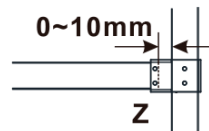

Order code: ES1314

Basic information

Brand: Polysan

Series: ESCA

Size

Width: 1367 mm

Height: 2100 mm

Properties

Glass colour: Flute glass

Glass finish: Antidrop

Glass thickness: 8 mm

Weight / Piece: 38.0 kg

Packaging: 1 Piece

Warranty: 3 years

Technical sheet

MODEL	A,mm
ES1070/ES1170/ES1270/ES1370/ES1570	690-705
ES1080/ES1180/ES1280/ES1380/ES1580	790-805
ES1090/ES1190/ES1290/ES1390/ES1590	890-905
ES1010/ES1110/ES1210/ES1310/ES1510	990-1005
ES1011/ES1111/ES1211/ES1311/ES1511	1090-1105
ES1012/ES1112/ES1212/ES1312/ES1512	1190-1205
ES1013/ES1113/ES1213/ES1313/ES1513	1290-1305
ES1014/ES1114/ES1214/ES1314/ES1514	1390-1405
ES1015/ES1115/ES1215/ES1315/ES1515	1490-1505

MODEL	A,mm
ES1070/ES1170/ES1270/ES1370/ES1570	690~705
ES1080/ES1180/ES1280/ES1380/ES1580	790~805
ES1090/ES1190/ES1290/ES1390/ES1590	890~905
ES1010/ES1110/ES1210/ES1310/ES1510	990~1005
ES1011/ES1111/ES1211/ES1311/ES1511	1090~1105
ES1012/ES1112/ES1212/ES1312/ES1512	1190~1205
ES1013/ES1113/ES1213/ES1313/ES1513	1290~1305
ES1014/ES1114/ES1214/ES1314/ES1514	1390~1405
ES1015/ES1115/ES1215/ES1315/ES1515	1490~1505