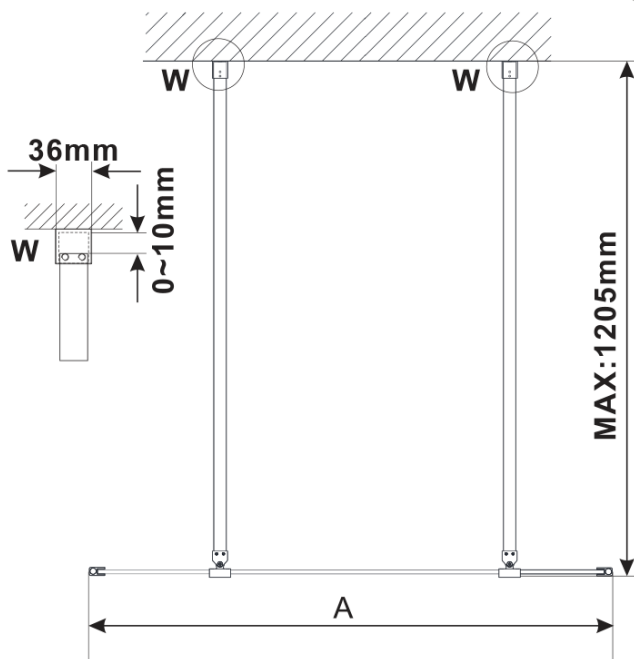

Order code: ES1314

Basic information

Brand: Polysan

Series: ESCA

Size

Width: 1367 mm

Height: 2100 mm

Properties

Glass colour: Flute glass

Glass finish: Antidrop

Glass thickness: 8 mm

Weight / Piece: 38.0 kg

Packaging: 1 Piece

Warranty: 3 years

Technical sheet

MODEL	A,mm
ES1070/ES1170/ES1270/ES1370/ES1570	690-705
ES1080/ES1180/ES1280/ES1380/ES1580	790-805
ES1090/ES1190/ES1290/ES1390/ES1590	890-905
ES1010/ES1110/ES1210/ES1310/ES1510	990-1005
ES1011/ES1111/ES1211/ES1311/ES1511	1090-1105
ES1012/ES1112/ES1212/ES1312/ES1512	1190-1205
ES1013/ES1113/ES1213/ES1313/ES1513	1290-1305
ES1014/ES1114/ES1214/ES1314/ES1514	1390-1405
ES1015/ES1115/ES1215/ES1315/ES1515	1490-1505

MODEL	A,mm
ES1070/ES1170/ES1270/ES1370/ES1570	690~705
ES1080/ES1180/ES1280/ES1380/ES1580	790~805
ES1090/ES1190/ES1290/ES1390/ES1590	890~905
ES1010/ES1110/ES1210/ES1310/ES1510	990~1005
ES1011/ES1111/ES1211/ES1311/ES1511	1090~1105
ES1012/ES1112/ES1212/ES1312/ES1512	1190~1205
ES1013/ES1113/ES1213/ES1313/ES1513	1290~1305
ES1014/ES1114/ES1214/ES1314/ES1514	1390~1405
ES1015/ES1115/ES1215/ES1315/ES1515	1490~1505

MODEL	A,mm
ES1070/ES1170/ES1270/ES1370/ES1570	699
ES1080/ES1180/ES1280/ES1380/ES1580	799
ES1090/ES1190/ES1290/ES1390/ES1590	899
ES1010/ES1110/ES1210/ES1310/ES1510	999
ES1011/ES1111/ES1211/ES1311/ES1511	1099
ES1012/ES1112/ES1212/ES1312/ES1512	1199
ES1013/ES1113/ES1213/ES1313/ES1513	1299
ES1014/ES1114/ES1214/ES1314/ES1514	1399
ES1015/ES1115/ES1215/ES1315/ES1515	1499