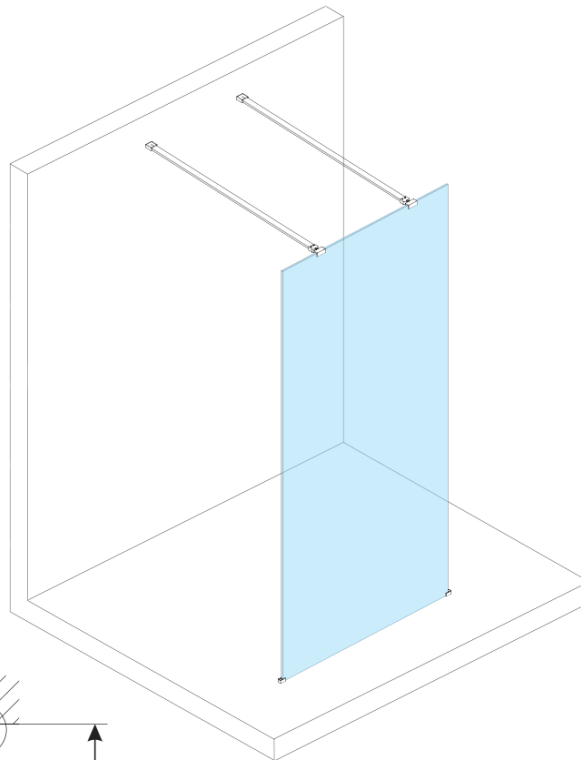

Order code: ES1314

Basic information

Brand: Polysan

Series: ESCA

Size

Width: 1367 mm

Height: 2100 mm

Properties

Glass colour: Flute glass

Glass finish: Antidrop

Glass thickness: 8 mm

Weight / Piece: 38.0 kg

Packaging: 1 Piece

Warranty: 3 years

Technical sheet

MODEL	A,mm
ES1070/ES1170/ES1270/ES1370/ES1570	690-705
ES1080/ES1180/ES1280/ES1380/ES1580	790-805
ES1090/ES1190/ES1290/ES1390/ES1590	890-905
ES1010/ES1110/ES1210/ES1310/ES1510	990-1005
ES1011/ES1111/ES1211/ES1311/ES1511	1090-1105
ES1012/ES1112/ES1212/ES1312/ES1512	1190-1205
ES1013/ES1113/ES1213/ES1313/ES1513	1290-1305
ES1014/ES1114/ES1214/ES1314/ES1514	1390-1405
ES1015/ES1115/ES1215/ES1315/ES1515	1490-1505

MODEL	A,mm
ES1070/ES1170/ES1270/ES1370/ES1570	690~705
ES1080/ES1180/ES1280/ES1380/ES1580	790~805
ES1090/ES1190/ES1290/ES1390/ES1590	890~905
ES1010/ES1110/ES1210/ES1310/ES1510	990~1005
ES1011/ES1111/ES1211/ES1311/ES1511	1090~1105
ES1012/ES1112/ES1212/ES1312/ES1512	1190~1205
ES1013/ES1113/ES1213/ES1313/ES1513	1290~1305
ES1014/ES1114/ES1214/ES1314/ES1514	1390~1405
ES1015/ES1115/ES1215/ES1315/ES1515	1490~1505

MODEL	A,mm
ES1070/ES1170/ES1270/ES1370/ES1570	699
ES1080/ES1180/ES1280/ES1380/ES1580	799
ES1090/ES1190/ES1290/ES1390/ES1590	899
ES1010/ES1110/ES1210/ES1310/ES1510	999
ES1011/ES1111/ES1211/ES1311/ES1511	1099
ES1012/ES1112/ES1212/ES1312/ES1512	1199
ES1013/ES1113/ES1213/ES1313/ES1513	1299
ES1014/ES1114/ES1214/ES1314/ES1514	1399
ES1015/ES1115/ES1215/ES1315/ES1515	1499