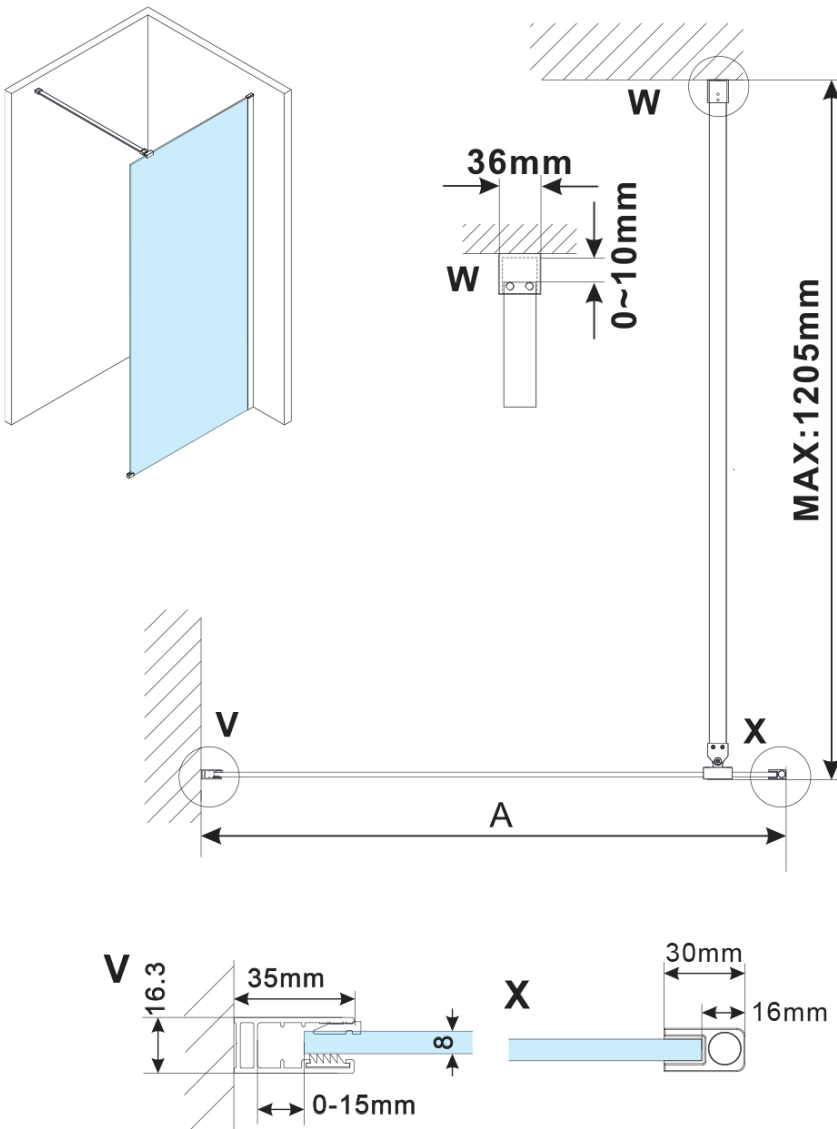

**Order code:** ES1312

**Basic information**

**Brand:** Polysan  
**Series:** ESCA

**Size**

**Width:** 1167 mm  
**Height:** 2100 mm

**Properties**

**Glass colour:** Flute glass  
**Glass finish:** Antidrop  
**Glass thickness:** 8 mm  
**Weight / Piece:** 38.0 kg  
**Packaging:** 1 Piece  
**Warranty:** 3 years

Technical sheet

MODEL	A,mm
ES1070/ES1170/ES1270/ES1370/ES1570	690~705
ES1080/ES1180/ES1280/ES1380/ES1580	790~805
ES1090/ES1190/ES1290/ES1390/ES1590	890~905
ES1010/ES1110/ES1210/ES1310/ES1510	990~1005
ES1011/ES1111/ES1211/ES1311/ES1511	1090~1105
ES1012/ES1112/ES1212/ES1312/ES1512	1190~1205
ES1013/ES1113/ES1213/ES1313/ES1513	1290~1305
ES1014/ES1114/ES1214/ES1314/ES1514	1390~1405
ES1015/ES1115/ES1215/ES1315/ES1515	1490~1505

MODEL	A,mm
ES1070/ES1170/ES1270/ES1370/ES1570	690-705
ES1080/ES1180/ES1280/ES1380/ES1580	790-805
ES1090/ES1190/ES1290/ES1390/ES1590	890-905
ES1010/ES1110/ES1210/ES1310/ES1510	990-1005
ES1011/ES1111/ES1211/ES1311/ES1511	1090-1105
ES1012/ES1112/ES1212/ES1312/ES1512	1190-1205
ES1013/ES1113/ES1213/ES1313/ES1513	1290-1305
ES1014/ES1114/ES1214/ES1314/ES1514	1390-1405
ES1015/ES1115/ES1215/ES1315/ES1515	1490-1505

MODEL	A,mm
ES1070/ES1170/ES1270/ES1370/ES1570	690~705
ES1080/ES1180/ES1280/ES1380/ES1580	790~805
ES1090/ES1190/ES1290/ES1390/ES1590	890~905
ES1010/ES1110/ES1210/ES1310/ES1510	990~1005
ES1011/ES1111/ES1211/ES1311/ES1511	1090~1105
ES1012/ES1112/ES1212/ES1312/ES1512	1190~1205
ES1013/ES1113/ES1213/ES1313/ES1513	1290~1305
ES1014/ES1114/ES1214/ES1314/ES1514	1390~1405
ES1015/ES1115/ES1215/ES1315/ES1515	1490~1505