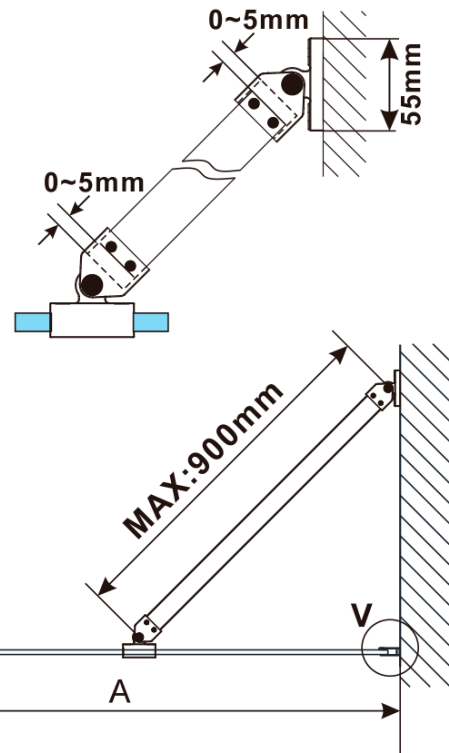

**Order code:** ES1312

**Basic information**

**Brand:** Polysan  
**Series:** ESCA

**Size**

**Width:** 1167 mm  
**Height:** 2100 mm

**Properties**

**Glass colour:** Flute glass  
**Glass finish:** Antidrop  
**Glass thickness:** 8 mm  
**Weight / Piece:** 38.0 kg  
**Packaging:** 1 Piece  
**Warranty:** 3 years

Technical sheet

MODEL	A,mm
ES1070/ES1170/ES1270/ES1370/ES1570	690~705
ES1080/ES1180/ES1280/ES1380/ES1580	790~805
ES1090/ES1190/ES1290/ES1390/ES1590	890~905
ES1010/ES1110/ES1210/ES1310/ES1510	990~1005
ES1011/ES1111/ES1211/ES1311/ES1511	1090~1105
ES1012/ES1112/ES1212/ES1312/ES1512	1190~1205
ES1013/ES1113/ES1213/ES1313/ES1513	1290~1305
ES1014/ES1114/ES1214/ES1314/ES1514	1390~1405
ES1015/ES1115/ES1215/ES1315/ES1515	1490~1505

MODEL	A,mm
ES1070/ES1170/ES1270/ES1370/ES1570	690-705
ES1080/ES1180/ES1280/ES1380/ES1580	790-805
ES1090/ES1190/ES1290/ES1390/ES1590	890-905
ES1010/ES1110/ES1210/ES1310/ES1510	990-1005
ES1011/ES1111/ES1211/ES1311/ES1511	1090-1105
ES1012/ES1112/ES1212/ES1312/ES1512	1190-1205
ES1013/ES1113/ES1213/ES1313/ES1513	1290-1305
ES1014/ES1114/ES1214/ES1314/ES1514	1390-1405
ES1015/ES1115/ES1215/ES1315/ES1515	1490-1505

MODEL	A,mm
ES1070/ES1170/ES1270/ES1370/ES1570	690~705
ES1080/ES1180/ES1280/ES1380/ES1580	790~805
ES1090/ES1190/ES1290/ES1390/ES1590	890~905
ES1010/ES1110/ES1210/ES1310/ES1510	990~1005
ES1011/ES1111/ES1211/ES1311/ES1511	1090~1105
ES1012/ES1112/ES1212/ES1312/ES1512	1190~1205
ES1013/ES1113/ES1213/ES1313/ES1513	1290~1305
ES1014/ES1114/ES1214/ES1314/ES1514	1390~1405
ES1015/ES1115/ES1215/ES1315/ES1515	1490~1505