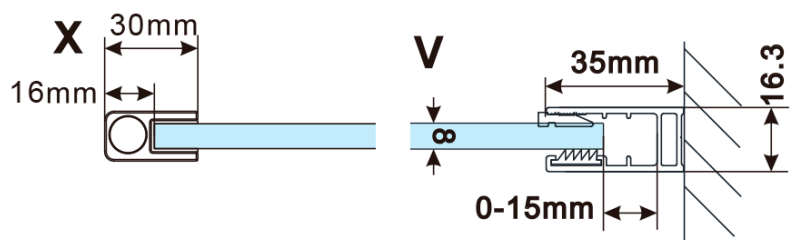

**Order code:** ES1312

**Basic information**

**Brand:** Polysan  
**Series:** ESCA

**Size**

**Width:** 1167 mm  
**Height:** 2100 mm

**Properties**

**Glass colour:** Flute glass  
**Glass finish:** Antidrop  
**Glass thickness:** 8 mm  
**Weight / Piece:** 38.0 kg  
**Packaging:** 1 Piece  
**Warranty:** 3 years

Technical sheet

MODEL	A,mm
ES1070/ES1170/ES1270/ES1370/ES1570	690~705
ES1080/ES1180/ES1280/ES1380/ES1580	790~805
ES1090/ES1190/ES1290/ES1390/ES1590	890~905
ES1010/ES1110/ES1210/ES1310/ES1510	990~1005
ES1011/ES1111/ES1211/ES1311/ES1511	1090~1105
ES1012/ES1112/ES1212/ES1312/ES1512	1190~1205
ES1013/ES1113/ES1213/ES1313/ES1513	1290~1305
ES1014/ES1114/ES1214/ES1314/ES1514	1390~1405
ES1015/ES1115/ES1215/ES1315/ES1515	1490~1505

MODEL	A,mm
ES1070/ES1170/ES1270/ES1370/ES1570	690-705
ES1080/ES1180/ES1280/ES1380/ES1580	790-805
ES1090/ES1190/ES1290/ES1390/ES1590	890-905
ES1010/ES1110/ES1210/ES1310/ES1510	990-1005
ES1011/ES1111/ES1211/ES1311/ES1511	1090-1105
ES1012/ES1112/ES1212/ES1312/ES1512	1190-1205
ES1013/ES1113/ES1213/ES1313/ES1513	1290-1305
ES1014/ES1114/ES1214/ES1314/ES1514	1390-1405
ES1015/ES1115/ES1215/ES1315/ES1515	1490-1505

MODEL	A,mm
ES1070/ES1170/ES1270/ES1370/ES1570	690~705
ES1080/ES1180/ES1280/ES1380/ES1580	790~805
ES1090/ES1190/ES1290/ES1390/ES1590	890~905
ES1010/ES1110/ES1210/ES1310/ES1510	990~1005
ES1011/ES1111/ES1211/ES1311/ES1511	1090~1105
ES1012/ES1112/ES1212/ES1312/ES1512	1190~1205
ES1013/ES1113/ES1213/ES1313/ES1513	1290~1305
ES1014/ES1114/ES1214/ES1314/ES1514	1390~1405
ES1015/ES1115/ES1215/ES1315/ES1515	1490~1505