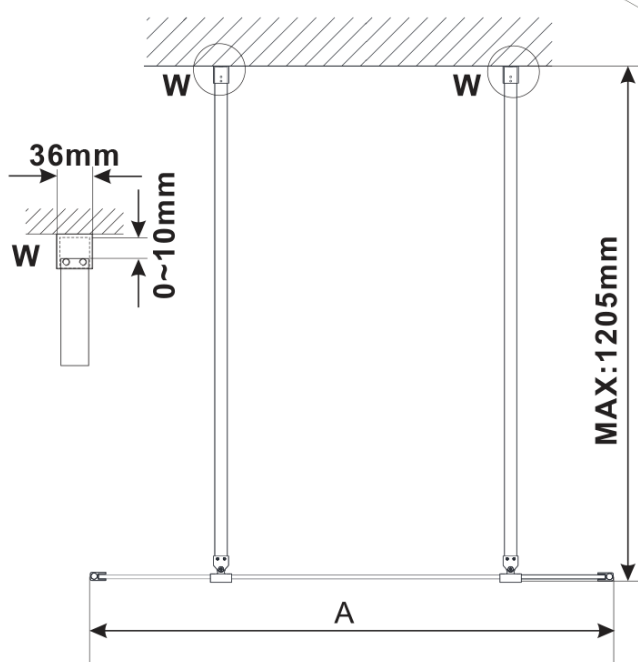

**Order code:** ES1312

**Basic information**

**Brand:** Polysan  
**Series:** ESCA

**Size**

**Width:** 1167 mm  
**Height:** 2100 mm

**Properties**

**Glass colour:** Flute glass  
**Glass finish:** Antidrop  
**Glass thickness:** 8 mm  
**Weight / Piece:** 38.0 kg  
**Packaging:** 1 Piece  
**Warranty:** 3 years

Technical sheet

MODEL	A,mm
ES1070/ES1170/ES1270/ES1370/ES1570	690~705
ES1080/ES1180/ES1280/ES1380/ES1580	790~805
ES1090/ES1190/ES1290/ES1390/ES1590	890~905
ES1010/ES1110/ES1210/ES1310/ES1510	990~1005
ES1011/ES1111/ES1211/ES1311/ES1511	1090~1105
ES1012/ES1112/ES1212/ES1312/ES1512	1190~1205
ES1013/ES1113/ES1213/ES1313/ES1513	1290~1305
ES1014/ES1114/ES1214/ES1314/ES1514	1390~1405
ES1015/ES1115/ES1215/ES1315/ES1515	1490~1505

MODEL	A,mm
ES1070/ES1170/ES1270/ES1370/ES1570	690-705
ES1080/ES1180/ES1280/ES1380/ES1580	790-805
ES1090/ES1190/ES1290/ES1390/ES1590	890-905
ES1010/ES1110/ES1210/ES1310/ES1510	990-1005
ES1011/ES1111/ES1211/ES1311/ES1511	1090-1105
ES1012/ES1112/ES1212/ES1312/ES1512	1190-1205
ES1013/ES1113/ES1213/ES1313/ES1513	1290-1305
ES1014/ES1114/ES1214/ES1314/ES1514	1390-1405
ES1015/ES1115/ES1215/ES1315/ES1515	1490-1505

MODEL	A,mm
ES1070/ES1170/ES1270/ES1370/ES1570	690~705
ES1080/ES1180/ES1280/ES1380/ES1580	790~805
ES1090/ES1190/ES1290/ES1390/ES1590	890~905
ES1010/ES1110/ES1210/ES1310/ES1510	990~1005
ES1011/ES1111/ES1211/ES1311/ES1511	1090~1105
ES1012/ES1112/ES1212/ES1312/ES1512	1190~1205
ES1013/ES1113/ES1213/ES1313/ES1513	1290~1305
ES1014/ES1114/ES1214/ES1314/ES1514	1390~1405
ES1015/ES1115/ES1215/ES1315/ES1515	1490~1505