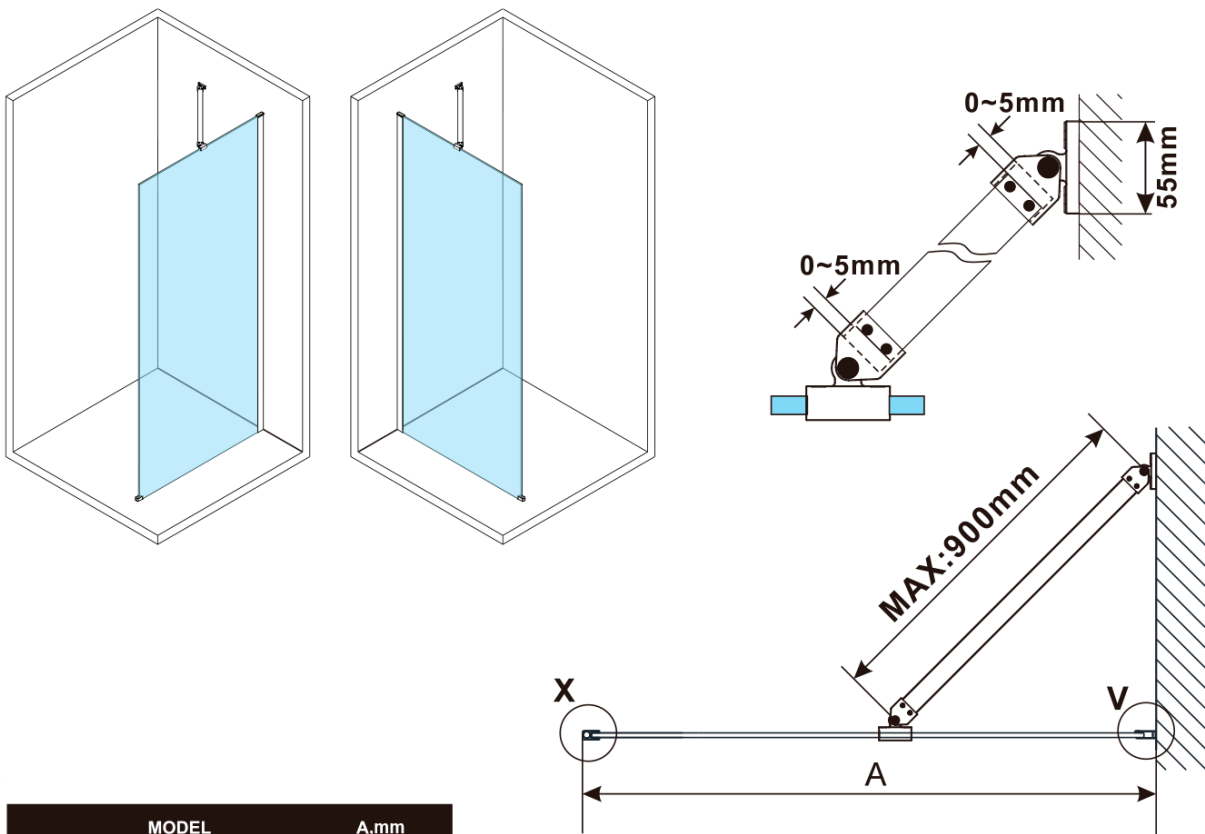

Order code: ES1312

Basic information

Brand: Polysan

Series: ESCA

Size

Width: 1167 mm

Height: 2100 mm

Properties

Glass colour: Flute glass

Glass finish: Antidrop

Glass thickness: 8 mm

Weight / Piece: 38.0 kg

Packaging: 1 Piece

Warranty: 3 years

Technical sheet

MODEL	A,mm
ES1070/ES1170/ES1270/ES1370/ES1570	690~705
ES1080/ES1180/ES1280/ES1380/ES1580	790~805
ES1090/ES1190/ES1290/ES1390/ES1590	890~905
ES1010/ES1110/ES1210/ES1310/ES1510	990~1005
ES1011/ES1111/ES1211/ES1311/ES1511	1090~1105
ES1012/ES1112/ES1212/ES1312/ES1512	1190~1205
ES1013/ES1113/ES1213/ES1313/ES1513	1290~1305
ES1014/ES1114/ES1214/ES1314/ES1514	1390~1405
ES1015/ES1115/ES1215/ES1315/ES1515	1490~1505

MODEL	A,mm
ES1070/ES1170/ES1270/ES1370/ES1570	690-705
ES1080/ES1180/ES1280/ES1380/ES1580	790-805
ES1090/ES1190/ES1290/ES1390/ES1590	890-905
ES1010/ES1110/ES1210/ES1310/ES1510	990-1005
ES1011/ES1111/ES1211/ES1311/ES1511	1090-1105
ES1012/ES1112/ES1212/ES1312/ES1512	1190-1205
ES1013/ES1113/ES1213/ES1313/ES1513	1290-1305
ES1014/ES1114/ES1214/ES1314/ES1514	1390-1405
ES1015/ES1115/ES1215/ES1315/ES1515	1490-1505

MODEL	A,mm
ES1070/ES1170/ES1270/ES1370/ES1570	690~705
ES1080/ES1180/ES1280/ES1380/ES1580	790~805
ES1090/ES1190/ES1290/ES1390/ES1590	890~905
ES1010/ES1110/ES1210/ES1310/ES1510	990~1005
ES1011/ES1111/ES1211/ES1311/ES1511	1090~1105
ES1012/ES1112/ES1212/ES1312/ES1512	1190~1205
ES1013/ES1113/ES1213/ES1313/ES1513	1290~1305
ES1014/ES1114/ES1214/ES1314/ES1514	1390~1405
ES1015/ES1115/ES1215/ES1315/ES1515	1490~1505