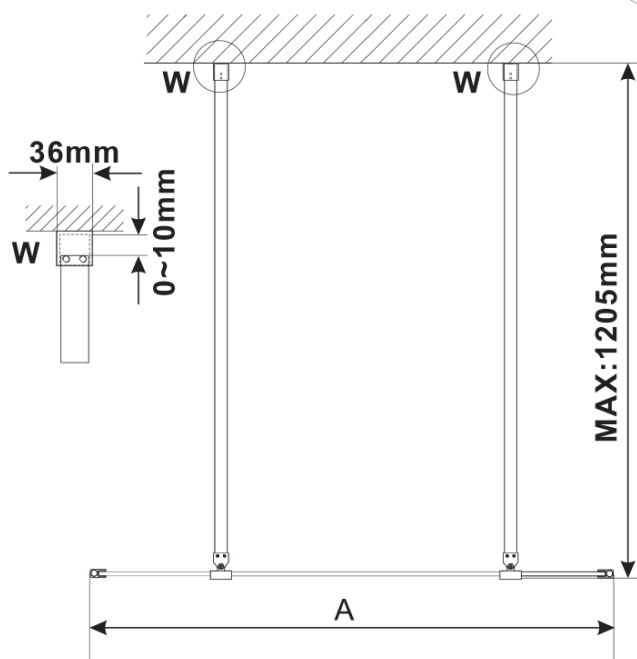

Order code: ES1312

Basic information

Brand: Polysan

Series: ESCA

Size

Width: 1167 mm

Height: 2100 mm

Properties

Glass colour: Flute glass

Glass finish: Antidrop

Glass thickness: 8 mm

Weight / Piece: 38.0 kg

Packaging: 1 Piece

Warranty: 3 years

Technical sheet

MODEL	A,mm
ES1070/ES1170/ES1270/ES1370/ES1570	690~705
ES1080/ES1180/ES1280/ES1380/ES1580	790~805
ES1090/ES1190/ES1290/ES1390/ES1590	890~905
ES1010/ES1110/ES1210/ES1310/ES1510	990~1005
ES1011/ES1111/ES1211/ES1311/ES1511	1090~1105
ES1012/ES1112/ES1212/ES1312/ES1512	1190~1205
ES1013/ES1113/ES1213/ES1313/ES1513	1290~1305
ES1014/ES1114/ES1214/ES1314/ES1514	1390~1405
ES1015/ES1115/ES1215/ES1315/ES1515	1490~1505

MODEL	A,mm
ES1070/ES1170/ES1270/ES1370/ES1570	690-705
ES1080/ES1180/ES1280/ES1380/ES1580	790-805
ES1090/ES1190/ES1290/ES1390/ES1590	890-905
ES1010/ES1110/ES1210/ES1310/ES1510	990-1005
ES1011/ES1111/ES1211/ES1311/ES1511	1090-1105
ES1012/ES1112/ES1212/ES1312/ES1512	1190-1205
ES1013/ES1113/ES1213/ES1313/ES1513	1290-1305
ES1014/ES1114/ES1214/ES1314/ES1514	1390-1405
ES1015/ES1115/ES1215/ES1315/ES1515	1490-1505

MODEL	A,mm
ES1070/ES1170/ES1270/ES1370/ES1570	690~705
ES1080/ES1180/ES1280/ES1380/ES1580	790~805
ES1090/ES1190/ES1290/ES1390/ES1590	890~905
ES1010/ES1110/ES1210/ES1310/ES1510	990~1005
ES1011/ES1111/ES1211/ES1311/ES1511	1090~1105
ES1012/ES1112/ES1212/ES1312/ES1512	1190~1205
ES1013/ES1113/ES1213/ES1313/ES1513	1290~1305
ES1014/ES1114/ES1214/ES1314/ES1514	1390~1405
ES1015/ES1115/ES1215/ES1315/ES1515	1490~1505