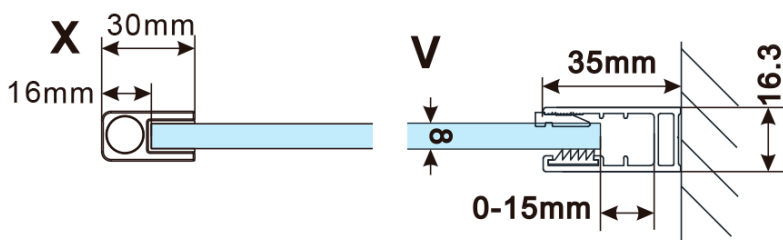

Order code: ES1312

Basic information

Brand: Polysan

Series: ESCA

Size

Width: 1167 mm

Height: 2100 mm

Properties

Glass colour: Flute glass

Glass finish: Antidrop

Glass thickness: 8 mm

Weight / Piece: 38.0 kg

Packaging: 1 Piece

Warranty: 3 years

Technical sheet

MODEL	A,mm
ES1070/ES1170/ES1270/ES1370/ES1570	690~705
ES1080/ES1180/ES1280/ES1380/ES1580	790~805
ES1090/ES1190/ES1290/ES1390/ES1590	890~905
ES1010/ES1110/ES1210/ES1310/ES1510	990~1005
ES1011/ES1111/ES1211/ES1311/ES1511	1090~1105
ES1012/ES1112/ES1212/ES1312/ES1512	1190~1205
ES1013/ES1113/ES1213/ES1313/ES1513	1290~1305
ES1014/ES1114/ES1214/ES1314/ES1514	1390~1405
ES1015/ES1115/ES1215/ES1315/ES1515	1490~1505

MODEL	A,mm
ES1070/ES1170/ES1270/ES1370/ES1570	690-705
ES1080/ES1180/ES1280/ES1380/ES1580	790-805
ES1090/ES1190/ES1290/ES1390/ES1590	890-905
ES1010/ES1110/ES1210/ES1310/ES1510	990-1005
ES1011/ES1111/ES1211/ES1311/ES1511	1090-1105
ES1012/ES1112/ES1212/ES1312/ES1512	1190-1205
ES1013/ES1113/ES1213/ES1313/ES1513	1290-1305
ES1014/ES1114/ES1214/ES1314/ES1514	1390-1405
ES1015/ES1115/ES1215/ES1315/ES1515	1490-1505

MODEL	A,mm
ES1070/ES1170/ES1270/ES1370/ES1570	690~705
ES1080/ES1180/ES1280/ES1380/ES1580	790~805
ES1090/ES1190/ES1290/ES1390/ES1590	890~905
ES1010/ES1110/ES1210/ES1310/ES1510	990~1005
ES1011/ES1111/ES1211/ES1311/ES1511	1090~1105
ES1012/ES1112/ES1212/ES1312/ES1512	1190~1205
ES1013/ES1113/ES1213/ES1313/ES1513	1290~1305
ES1014/ES1114/ES1214/ES1314/ES1514	1390~1405
ES1015/ES1115/ES1215/ES1315/ES1515	1490~1505