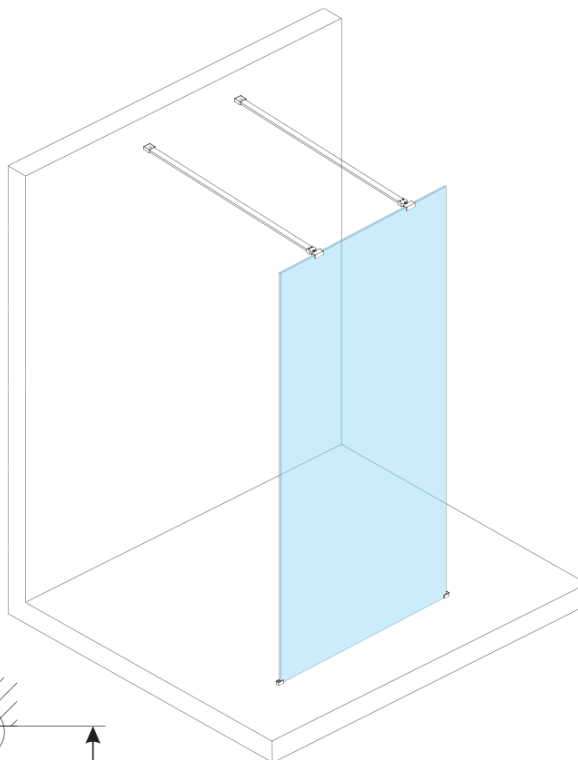

Order code: ES1312

Basic information

Brand: Polysan

Series: ESCA

Size

Width: 1167 mm

Height: 2100 mm

Properties

Glass colour: Flute glass

Glass finish: Antidrop

Glass thickness: 8 mm

Weight / Piece: 38.0 kg

Packaging: 1 Piece

Warranty: 3 years

Technical sheet

MODEL	A,mm
ES1070/ES1170/ES1270/ES1370/ES1570	690~705
ES1080/ES1180/ES1280/ES1380/ES1580	790~805
ES1090/ES1190/ES1290/ES1390/ES1590	890~905
ES1010/ES1110/ES1210/ES1310/ES1510	990~1005
ES1011/ES1111/ES1211/ES1311/ES1511	1090~1105
ES1012/ES1112/ES1212/ES1312/ES1512	1190~1205
ES1013/ES1113/ES1213/ES1313/ES1513	1290~1305
ES1014/ES1114/ES1214/ES1314/ES1514	1390~1405
ES1015/ES1115/ES1215/ES1315/ES1515	1490~1505

MODEL	A,mm
ES1070/ES1170/ES1270/ES1370/ES1570	690-705
ES1080/ES1180/ES1280/ES1380/ES1580	790-805
ES1090/ES1190/ES1290/ES1390/ES1590	890-905
ES1010/ES1110/ES1210/ES1310/ES1510	990-1005
ES1011/ES1111/ES1211/ES1311/ES1511	1090-1105
ES1012/ES1112/ES1212/ES1312/ES1512	1190-1205
ES1013/ES1113/ES1213/ES1313/ES1513	1290-1305
ES1014/ES1114/ES1214/ES1314/ES1514	1390-1405
ES1015/ES1115/ES1215/ES1315/ES1515	1490-1505

MODEL	A,mm
ES1070/ES1170/ES1270/ES1370/ES1570	690~705
ES1080/ES1180/ES1280/ES1380/ES1580	790~805
ES1090/ES1190/ES1290/ES1390/ES1590	890~905
ES1010/ES1110/ES1210/ES1310/ES1510	990~1005
ES1011/ES1111/ES1211/ES1311/ES1511	1090~1105
ES1012/ES1112/ES1212/ES1312/ES1512	1190~1205
ES1013/ES1113/ES1213/ES1313/ES1513	1290~1305
ES1014/ES1114/ES1214/ES1314/ES1514	1390~1405
ES1015/ES1115/ES1215/ES1315/ES1515	1490~1505