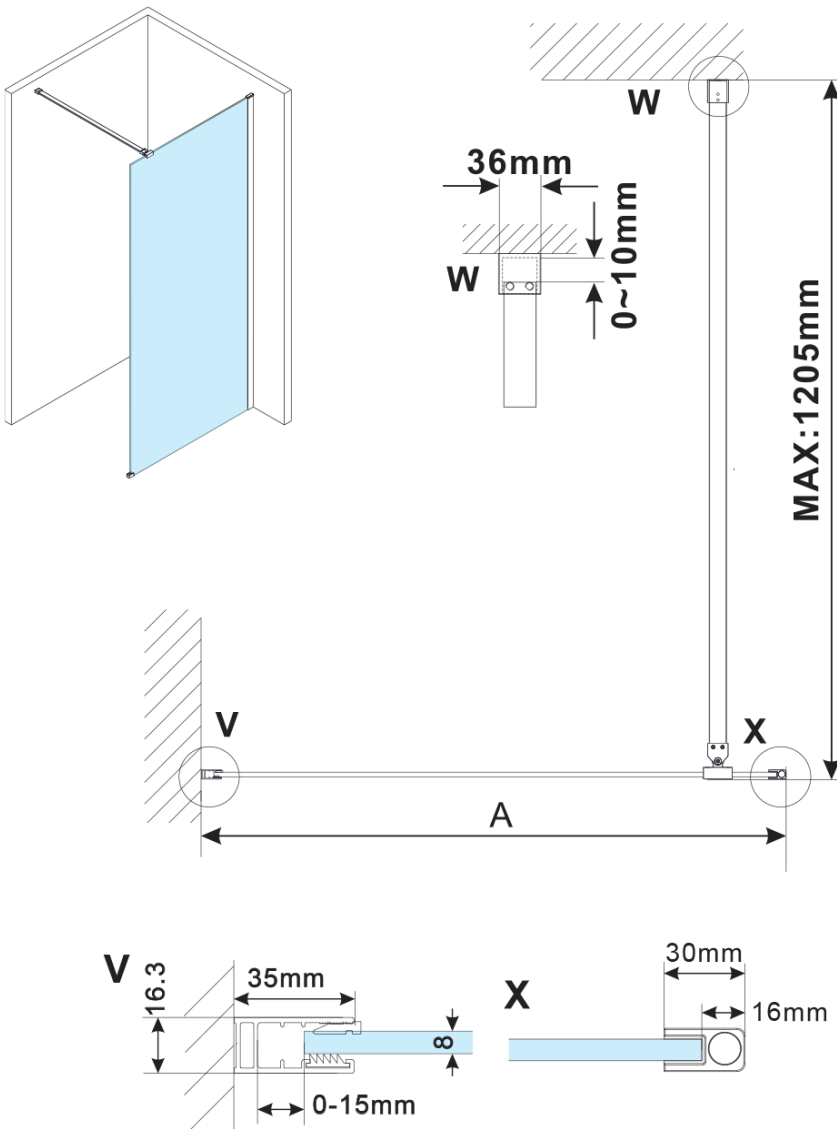

Order code: ES1312

Basic information

Brand: Polysan

Series: ESCA

Size

Width: 1167 mm

Height: 2100 mm

Properties

Glass colour: Flute glass

Glass finish: Antidrop

Glass thickness: 8 mm

Weight / Piece: 38.0 kg

Packaging: 1 Piece

Warranty: 3 years

Technical sheet

MODEL	A,mm
ES1070/ES1170/ES1270/ES1370/ES1570	690~705
ES1080/ES1180/ES1280/ES1380/ES1580	790~805
ES1090/ES1190/ES1290/ES1390/ES1590	890~905
ES1010/ES1110/ES1210/ES1310/ES1510	990~1005
ES1011/ES1111/ES1211/ES1311/ES1511	1090~1105
ES1012/ES1112/ES1212/ES1312/ES1512	1190~1205
ES1013/ES1113/ES1213/ES1313/ES1513	1290~1305
ES1014/ES1114/ES1214/ES1314/ES1514	1390~1405
ES1015/ES1115/ES1215/ES1315/ES1515	1490~1505

MODEL	A,mm
ES1070/ES1170/ES1270/ES1370/ES1570	690-705
ES1080/ES1180/ES1280/ES1380/ES1580	790-805
ES1090/ES1190/ES1290/ES1390/ES1590	890-905
ES1010/ES1110/ES1210/ES1310/ES1510	990-1005
ES1011/ES1111/ES1211/ES1311/ES1511	1090-1105
ES1012/ES1112/ES1212/ES1312/ES1512	1190-1205
ES1013/ES1113/ES1213/ES1313/ES1513	1290-1305
ES1014/ES1114/ES1214/ES1314/ES1514	1390-1405
ES1015/ES1115/ES1215/ES1315/ES1515	1490-1505

MODEL	A,mm
ES1070/ES1170/ES1270/ES1370/ES1570	690~705
ES1080/ES1180/ES1280/ES1380/ES1580	790~805
ES1090/ES1190/ES1290/ES1390/ES1590	890~905
ES1010/ES1110/ES1210/ES1310/ES1510	990~1005
ES1011/ES1111/ES1211/ES1311/ES1511	1090~1105
ES1012/ES1112/ES1212/ES1312/ES1512	1190~1205
ES1013/ES1113/ES1213/ES1313/ES1513	1290~1305
ES1014/ES1114/ES1214/ES1314/ES1514	1390~1405
ES1015/ES1115/ES1215/ES1315/ES1515	1490~1505