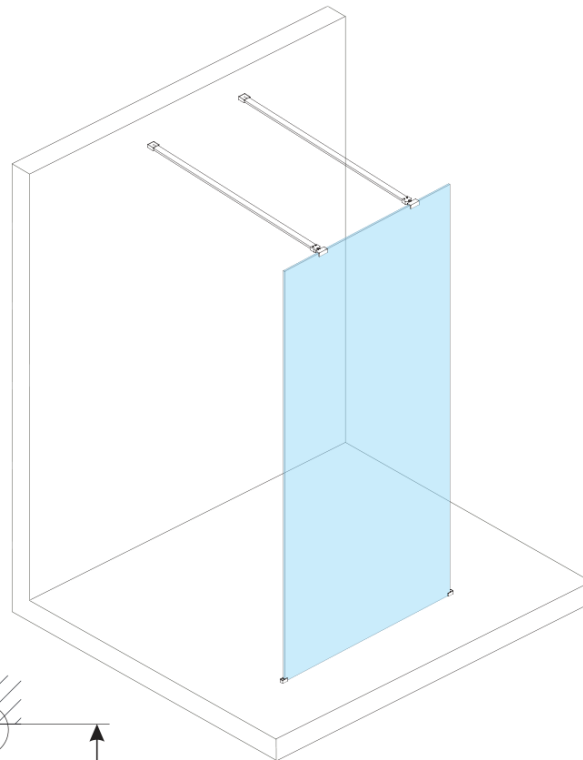

Order code: ES1370

Basic information

Brand: Polysan

Series: ESCA

Size

Width: 667 mm

Height: 2100 mm

Properties

Glass colour: Flute glass

Glass finish: Antidrop

Glass thickness: 8 mm

Weight / Piece: 31.0 kg

Packaging: 1 Piece

Warranty: 3 years

Technical sheet

MODEL	A,mm
ES1070/ES1170/ES1270/ES1370/ES1570	690~705
ES1080/ES1180/ES1280/ES1380/ES1580	790~805
ES1090/ES1190/ES1290/ES1390/ES1590	890~905
ES1010/ES1110/ES1210/ES1310/ES1510	990~1005
ES1011/ES1111/ES1211/ES1311/ES1511	1090~1105
ES1012/ES1112/ES1212/ES1312/ES1512	1190~1205
ES1013/ES1113/ES1213/ES1313/ES1513	1290~1305
ES1014/ES1114/ES1214/ES1314/ES1514	1390~1405
ES1015/ES1115/ES1215/ES1315/ES1515	1490~1505

MODEL	A,mm
ES1070/ES1170/ES1270/ES1370/ES1570	690~705
ES1080/ES1180/ES1280/ES1380/ES1580	790~805
ES1090/ES1190/ES1290/ES1390/ES1590	890~905
ES1010/ES1110/ES1210/ES1310/ES1510	990~1005
ES1011/ES1111/ES1211/ES1311/ES1511	1090~1105
ES1012/ES1112/ES1212/ES1312/ES1512	1190~1205
ES1013/ES1113/ES1213/ES1313/ES1513	1290~1305
ES1014/ES1114/ES1214/ES1314/ES1514	1390~1405
ES1015/ES1115/ES1215/ES1315/ES1515	1490~1505

MODEL	A,mm
ES1070/ES1170/ES1270/ES1370/ES1570	690-705
ES1080/ES1180/ES1280/ES1380/ES1580	790-805
ES1090/ES1190/ES1290/ES1390/ES1590	890-905
ES1010/ES1110/ES1210/ES1310/ES1510	990-1005
ES1011/ES1111/ES1211/ES1311/ES1511	1090-1105
ES1012/ES1112/ES1212/ES1312/ES1512	1190-1205
ES1013/ES1113/ES1213/ES1313/ES1513	1290-1305
ES1014/ES1114/ES1214/ES1314/ES1514	1390-1405
ES1015/ES1115/ES1215/ES1315/ES1515	1490-1505