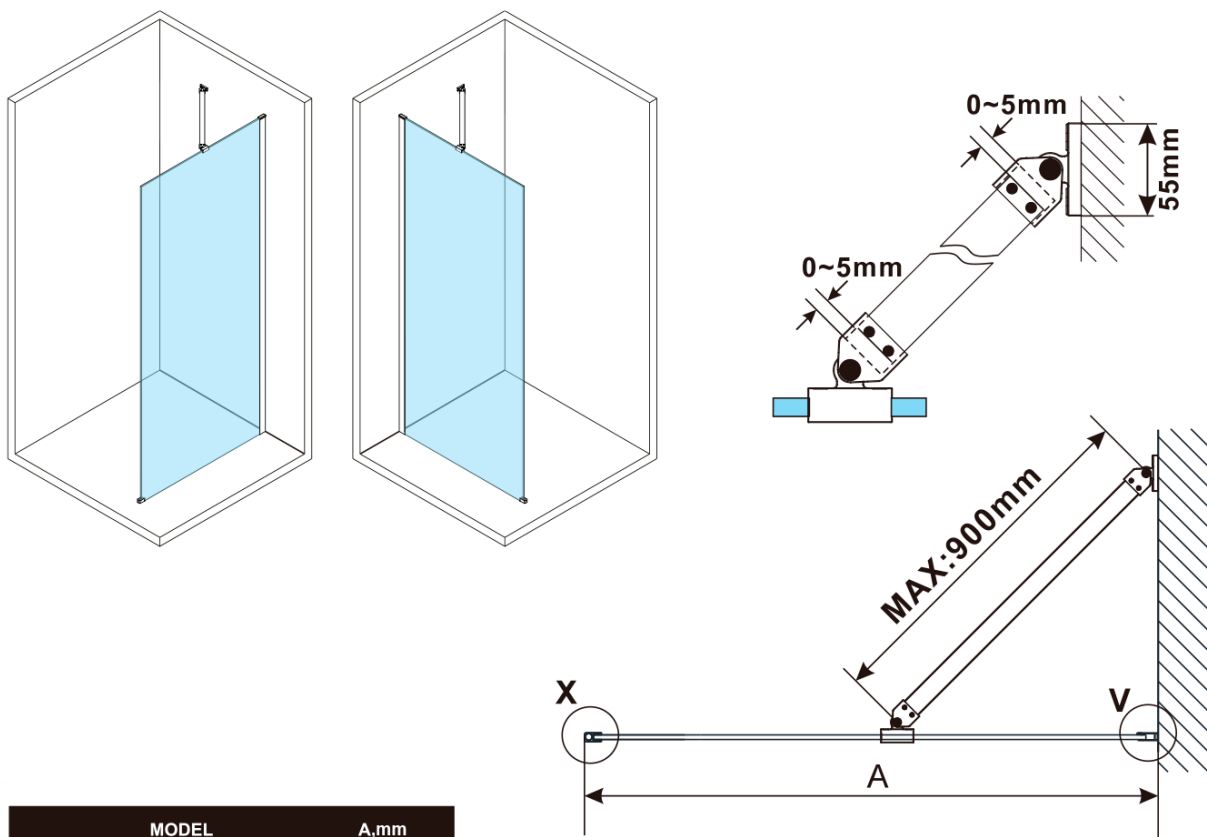

Order code: ES1370

Basic information

Brand: Polysan

Series: ESCA

Size

Width: 667 mm

Height: 2100 mm

Properties

Glass colour: Flute glass

Glass finish: Antidrop

Glass thickness: 8 mm

Weight / Piece: 31.0 kg

Packaging: 1 Piece

Warranty: 3 years

Technical sheet

MODEL	A,mm
ES1070/ES1170/ES1270/ES1370/ES1570	690~705
ES1080/ES1180/ES1280/ES1380/ES1580	790~805
ES1090/ES1190/ES1290/ES1390/ES1590	890~905
ES1010/ES1110/ES1210/ES1310/ES1510	990~1005
ES1011/ES1111/ES1211/ES1311/ES1511	1090~1105
ES1012/ES1112/ES1212/ES1312/ES1512	1190~1205
ES1013/ES1113/ES1213/ES1313/ES1513	1290~1305
ES1014/ES1114/ES1214/ES1314/ES1514	1390~1405
ES1015/ES1115/ES1215/ES1315/ES1515	1490~1505

MODEL	A,mm
ES1070/ES1170/ES1270/ES1370/ES1570	690~705
ES1080/ES1180/ES1280/ES1380/ES1580	790~805
ES1090/ES1190/ES1290/ES1390/ES1590	890~905
ES1010/ES1110/ES1210/ES1310/ES1510	990~1005
ES1011/ES1111/ES1211/ES1311/ES1511	1090~1105
ES1012/ES1112/ES1212/ES1312/ES1512	1190~1205
ES1013/ES1113/ES1213/ES1313/ES1513	1290~1305
ES1014/ES1114/ES1214/ES1314/ES1514	1390~1405
ES1015/ES1115/ES1215/ES1315/ES1515	1490~1505

MODEL	A,mm
ES1070/ES1170/ES1270/ES1370/ES1570	690-705
ES1080/ES1180/ES1280/ES1380/ES1580	790-805
ES1090/ES1190/ES1290/ES1390/ES1590	890-905
ES1010/ES1110/ES1210/ES1310/ES1510	990-1005
ES1011/ES1111/ES1211/ES1311/ES1511	1090-1105
ES1012/ES1112/ES1212/ES1312/ES1512	1190-1205
ES1013/ES1113/ES1213/ES1313/ES1513	1290-1305
ES1014/ES1114/ES1214/ES1314/ES1514	1390-1405
ES1015/ES1115/ES1215/ES1315/ES1515	1490-1505