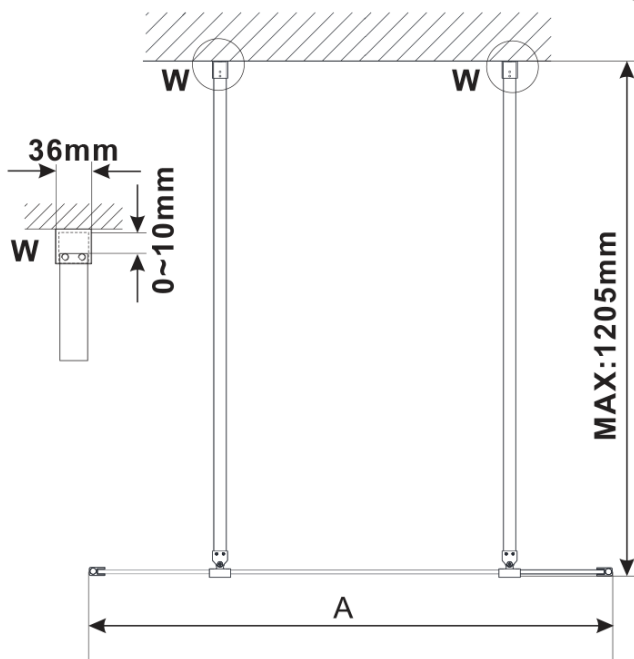

Order code: ES1370

Basic information

Brand: Polysan

Series: ESCA

Size

Width: 667 mm

Height: 2100 mm

Properties

Glass colour: Flute glass

Glass finish: Antidrop

Glass thickness: 8 mm

Weight / Piece: 31.0 kg

Packaging: 1 Piece

Warranty: 3 years

Technical sheet

MODEL	A,mm
ES1070/ES1170/ES1270/ES1370/ES1570	690~705
ES1080/ES1180/ES1280/ES1380/ES1580	790~805
ES1090/ES1190/ES1290/ES1390/ES1590	890~905
ES1010/ES1110/ES1210/ES1310/ES1510	990~1005
ES1011/ES1111/ES1211/ES1311/ES1511	1090~1105
ES1012/ES1112/ES1212/ES1312/ES1512	1190~1205
ES1013/ES1113/ES1213/ES1313/ES1513	1290~1305
ES1014/ES1114/ES1214/ES1314/ES1514	1390~1405
ES1015/ES1115/ES1215/ES1315/ES1515	1490~1505

MODEL	A,mm
ES1070/ES1170/ES1270/ES1370/ES1570	690~705
ES1080/ES1180/ES1280/ES1380/ES1580	790~805
ES1090/ES1190/ES1290/ES1390/ES1590	890~905
ES1010/ES1110/ES1210/ES1310/ES1510	990~1005
ES1011/ES1111/ES1211/ES1311/ES1511	1090~1105
ES1012/ES1112/ES1212/ES1312/ES1512	1190~1205
ES1013/ES1113/ES1213/ES1313/ES1513	1290~1305
ES1014/ES1114/ES1214/ES1314/ES1514	1390~1405
ES1015/ES1115/ES1215/ES1315/ES1515	1490~1505

MODEL	A,mm
ES1070/ES1170/ES1270/ES1370/ES1570	690-705
ES1080/ES1180/ES1280/ES1380/ES1580	790-805
ES1090/ES1190/ES1290/ES1390/ES1590	890-905
ES1010/ES1110/ES1210/ES1310/ES1510	990-1005
ES1011/ES1111/ES1211/ES1311/ES1511	1090-1105
ES1012/ES1112/ES1212/ES1312/ES1512	1190-1205
ES1013/ES1113/ES1213/ES1313/ES1513	1290-1305
ES1014/ES1114/ES1214/ES1314/ES1514	1390-1405
ES1015/ES1115/ES1215/ES1315/ES1515	1490-1505