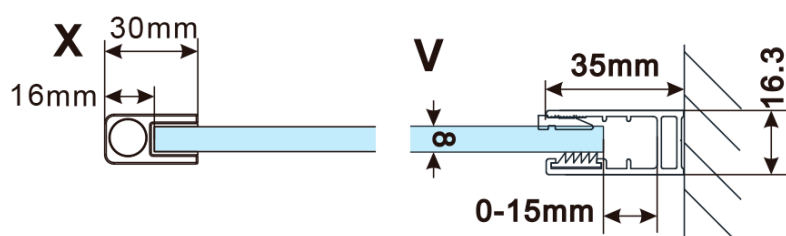

Order code: ES1370

Basic information

Brand: Polysan

Series: ESCA

Size

Width: 667 mm

Height: 2100 mm

Properties

Glass colour: Flute glass

Glass finish: Antidrop

Glass thickness: 8 mm

Weight / Piece: 31.0 kg

Packaging: 1 Piece

Warranty: 3 years

Technical sheet

MODEL	A,mm
ES1070/ES1170/ES1270/ES1370/ES1570	690~705
ES1080/ES1180/ES1280/ES1380/ES1580	790~805
ES1090/ES1190/ES1290/ES1390/ES1590	890~905
ES1010/ES1110/ES1210/ES1310/ES1510	990~1005
ES1011/ES1111/ES1211/ES1311/ES1511	1090~1105
ES1012/ES1112/ES1212/ES1312/ES1512	1190~1205
ES1013/ES1113/ES1213/ES1313/ES1513	1290~1305
ES1014/ES1114/ES1214/ES1314/ES1514	1390~1405
ES1015/ES1115/ES1215/ES1315/ES1515	1490~1505

MODEL	A,mm
ES1070/ES1170/ES1270/ES1370/ES1570	690~705
ES1080/ES1180/ES1280/ES1380/ES1580	790~805
ES1090/ES1190/ES1290/ES1390/ES1590	890~905
ES1010/ES1110/ES1210/ES1310/ES1510	990~1005
ES1011/ES1111/ES1211/ES1311/ES1511	1090~1105
ES1012/ES1112/ES1212/ES1312/ES1512	1190~1205
ES1013/ES1113/ES1213/ES1313/ES1513	1290~1305
ES1014/ES1114/ES1214/ES1314/ES1514	1390~1405
ES1015/ES1115/ES1215/ES1315/ES1515	1490~1505

MODEL	A,mm
ES1070/ES1170/ES1270/ES1370/ES1570	690-705
ES1080/ES1180/ES1280/ES1380/ES1580	790-805
ES1090/ES1190/ES1290/ES1390/ES1590	890-905
ES1010/ES1110/ES1210/ES1310/ES1510	990-1005
ES1011/ES1111/ES1211/ES1311/ES1511	1090-1105
ES1012/ES1112/ES1212/ES1312/ES1512	1190-1205
ES1013/ES1113/ES1213/ES1313/ES1513	1290-1305
ES1014/ES1114/ES1214/ES1314/ES1514	1390-1405
ES1015/ES1115/ES1215/ES1315/ES1515	1490-1505