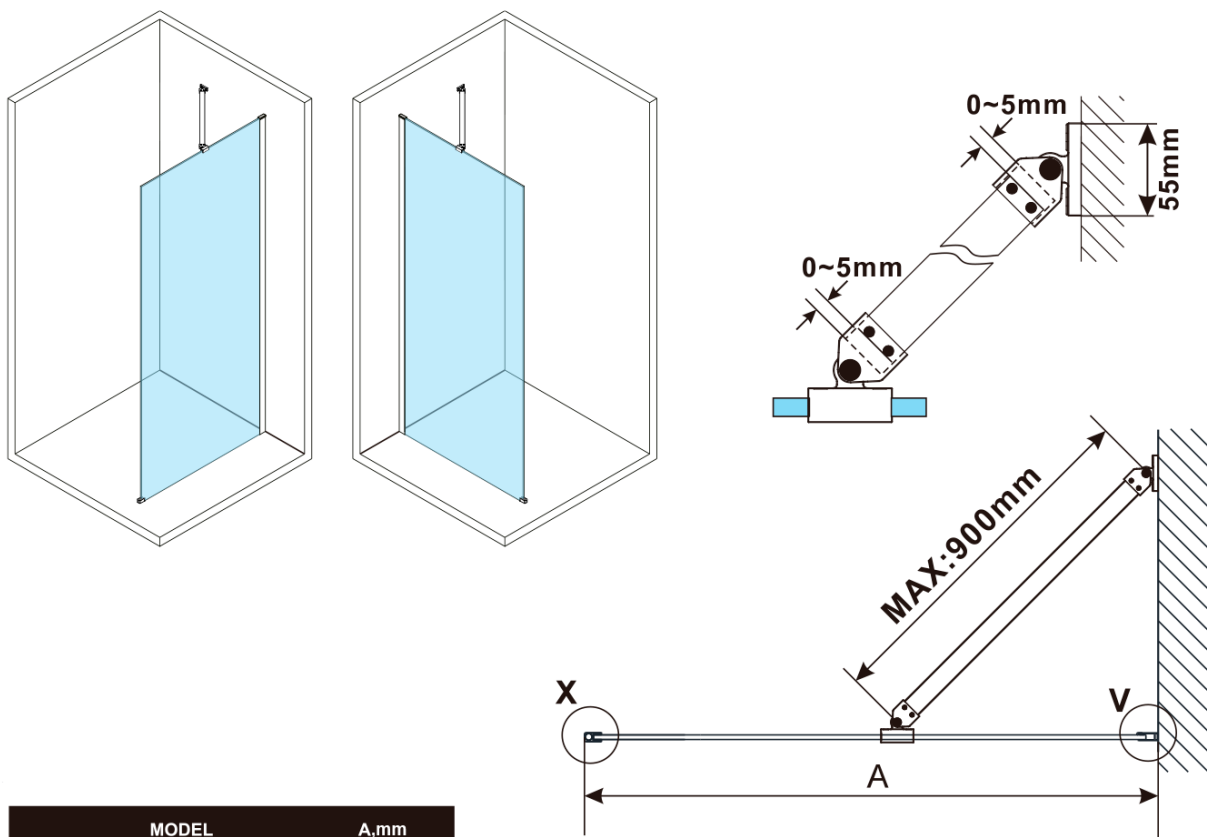

Order code: ES1370

Basic information

Brand: Polysan
Series: ESCA

Size

Width: 667 mm
Height: 2100 mm

Properties

Glass colour: Flute glass
Glass finish: Antidrop
Glass thickness: 8 mm
Weight / Piece: 31.0 kg
Packaging: 1 Piece
Warranty: 3 years

Technical sheet

MAX:1205mm

MODEL	A,mm
ES1070/ES1170/ES1270/ES1370/ES1570	690~705
ES1080/ES1180/ES1280/ES1380/ES1580	790~805
ES1090/ES1190/ES1290/ES1390/ES1590	890~905
ES1010/ES1110/ES1210/ES1310/ES1510	990~1005
ES1011/ES1111/ES1211/ES1311/ES1511	1090~1105
ES1012/ES1112/ES1212/ES1312/ES1512	1190~1205
ES1013/ES1113/ES1213/ES1313/ES1513	1290~1305
ES1014/ES1114/ES1214/ES1314/ES1514	1390~1405
ES1015/ES1115/ES1215/ES1315/ES1515	1490~1505

MODEL	A,mm
ES1070/ES1170/ES1270/ES1370/ES1570	690~705
ES1080/ES1180/ES1280/ES1380/ES1580	790~805
ES1090/ES1190/ES1290/ES1390/ES1590	890~905
ES1010/ES1110/ES1210/ES1310/ES1510	990~1005
ES1011/ES1111/ES1211/ES1311/ES1511	1090~1105
ES1012/ES1112/ES1212/ES1312/ES1512	1190~1205
ES1013/ES1113/ES1213/ES1313/ES1513	1290~1305
ES1014/ES1114/ES1214/ES1314/ES1514	1390~1405
ES1015/ES1115/ES1215/ES1315/ES1515	1490~1505

MODEL	A,mm
ES1070/ES1170/ES1270/ES1370/ES1570	690-705
ES1080/ES1180/ES1280/ES1380/ES1580	790-805
ES1090/ES1190/ES1290/ES1390/ES1590	890-905
ES1010/ES1110/ES1210/ES1310/ES1510	990-1005
ES1011/ES1111/ES1211/ES1311/ES1511	1090-1105
ES1012/ES1112/ES1212/ES1312/ES1512	1190-1205
ES1013/ES1113/ES1213/ES1313/ES1513	1290-1305
ES1014/ES1114/ES1214/ES1314/ES1514	1390-1405
ES1015/ES1115/ES1215/ES1315/ES1515	1490-1505