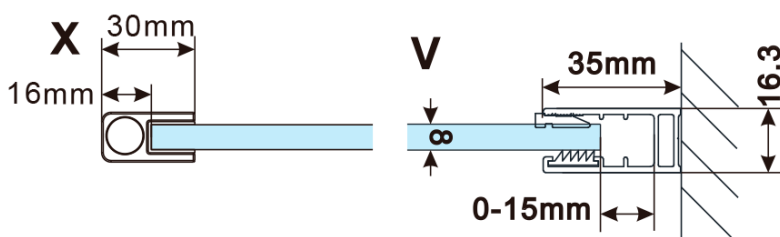

Order code: ES1370

Basic information

Brand: Polysan
Series: ESCA

Size

Width: 667 mm
Height: 2100 mm

Properties

Glass colour: Flute glass
Glass finish: Antidrop
Glass thickness: 8 mm
Weight / Piece: 31.0 kg
Packaging: 1 Piece
Warranty: 3 years

Technical sheet

MAX:1205mm

MODEL	A,mm
ES1070/ES1170/ES1270/ES1370/ES1570	690~705
ES1080/ES1180/ES1280/ES1380/ES1580	790~805
ES1090/ES1190/ES1290/ES1390/ES1590	890~905
ES1010/ES1110/ES1210/ES1310/ES1510	990~1005
ES1011/ES1111/ES1211/ES1311/ES1511	1090~1105
ES1012/ES1112/ES1212/ES1312/ES1512	1190~1205
ES1013/ES1113/ES1213/ES1313/ES1513	1290~1305
ES1014/ES1114/ES1214/ES1314/ES1514	1390~1405
ES1015/ES1115/ES1215/ES1315/ES1515	1490~1505

MODEL	A,mm
ES1070/ES1170/ES1270/ES1370/ES1570	690~705
ES1080/ES1180/ES1280/ES1380/ES1580	790~805
ES1090/ES1190/ES1290/ES1390/ES1590	890~905
ES1010/ES1110/ES1210/ES1310/ES1510	990~1005
ES1011/ES1111/ES1211/ES1311/ES1511	1090~1105
ES1012/ES1112/ES1212/ES1312/ES1512	1190~1205
ES1013/ES1113/ES1213/ES1313/ES1513	1290~1305
ES1014/ES1114/ES1214/ES1314/ES1514	1390~1405
ES1015/ES1115/ES1215/ES1315/ES1515	1490~1505

MODEL	A,mm
ES1070/ES1170/ES1270/ES1370/ES1570	690-705
ES1080/ES1180/ES1280/ES1380/ES1580	790-805
ES1090/ES1190/ES1290/ES1390/ES1590	890-905
ES1010/ES1110/ES1210/ES1310/ES1510	990-1005
ES1011/ES1111/ES1211/ES1311/ES1511	1090-1105
ES1012/ES1112/ES1212/ES1312/ES1512	1190-1205
ES1013/ES1113/ES1213/ES1313/ES1513	1290-1305
ES1014/ES1114/ES1214/ES1314/ES1514	1390-1405
ES1015/ES1115/ES1215/ES1315/ES1515	1490-1505