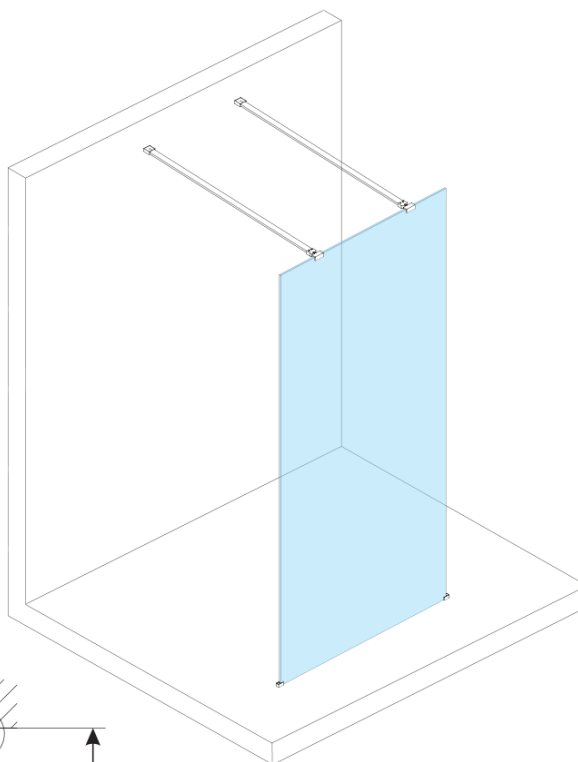

Order code: ES1370

Basic information

Brand: Polysan
Series: ESCA

Size

Width: 667 mm
Height: 2100 mm

Properties

Glass colour: Flute glass
Glass finish: Antidrop
Glass thickness: 8 mm
Weight / Piece: 31.0 kg
Packaging: 1 Piece
Warranty: 3 years

Technical sheet

MAX:1205mm

MODEL	A,mm
ES1070/ES1170/ES1270/ES1370/ES1570	690~705
ES1080/ES1180/ES1280/ES1380/ES1580	790~805
ES1090/ES1190/ES1290/ES1390/ES1590	890~905
ES1010/ES1110/ES1210/ES1310/ES1510	990~1005
ES1011/ES1111/ES1211/ES1311/ES1511	1090~1105
ES1012/ES1112/ES1212/ES1312/ES1512	1190~1205
ES1013/ES1113/ES1213/ES1313/ES1513	1290~1305
ES1014/ES1114/ES1214/ES1314/ES1514	1390~1405
ES1015/ES1115/ES1215/ES1315/ES1515	1490~1505

MODEL	A,mm
ES1070/ES1170/ES1270/ES1370/ES1570	690~705
ES1080/ES1180/ES1280/ES1380/ES1580	790~805
ES1090/ES1190/ES1290/ES1390/ES1590	890~905
ES1010/ES1110/ES1210/ES1310/ES1510	990~1005
ES1011/ES1111/ES1211/ES1311/ES1511	1090~1105
ES1012/ES1112/ES1212/ES1312/ES1512	1190~1205
ES1013/ES1113/ES1213/ES1313/ES1513	1290~1305
ES1014/ES1114/ES1214/ES1314/ES1514	1390~1405
ES1015/ES1115/ES1215/ES1315/ES1515	1490~1505

MODEL	A,mm
ES1070/ES1170/ES1270/ES1370/ES1570	690-705
ES1080/ES1180/ES1280/ES1380/ES1580	790-805
ES1090/ES1190/ES1290/ES1390/ES1590	890-905
ES1010/ES1110/ES1210/ES1310/ES1510	990-1005
ES1011/ES1111/ES1211/ES1311/ES1511	1090-1105
ES1012/ES1112/ES1212/ES1312/ES1512	1190-1205
ES1013/ES1113/ES1213/ES1313/ES1513	1290-1305
ES1014/ES1114/ES1214/ES1314/ES1514	1390-1405
ES1015/ES1115/ES1215/ES1315/ES1515	1490-1505