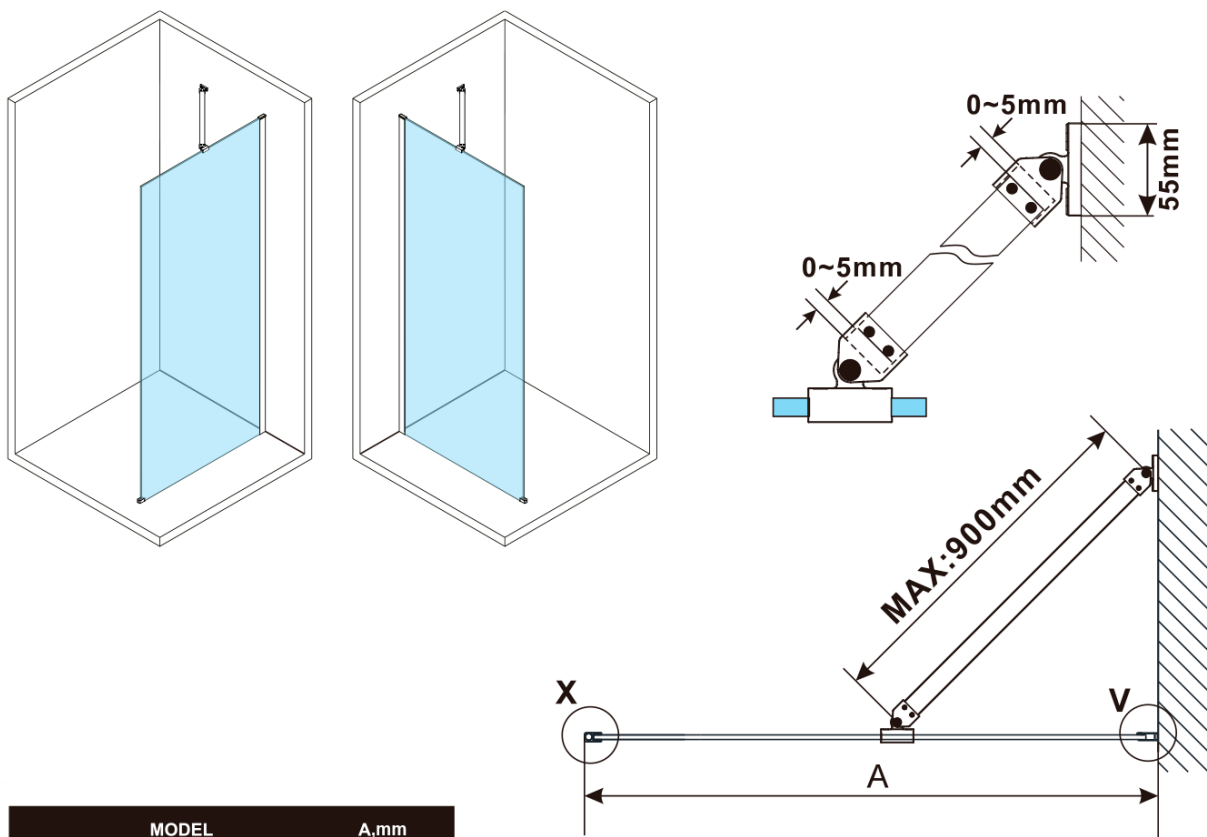

Order code: ES1111

Basic information

Brand: Polysan

Series: ESCA

Size

Width: 1100 mm

Height: 2100 mm

Properties

Glass colour: Matte glass

Glass finish: Antidrop

Glass thickness: 8 mm

Weight / Piece: 57.0 kg

Packaging: 1 Piece

Warranty: 3 years

Technical sheet

MODEL	A,mm
ES1070/ES1170/ES1270/ES1370/ES1570	690~705
ES1080/ES1180/ES1280/ES1380/ES1580	790~805
ES1090/ES1190/ES1290/ES1390/ES1590	890~905
ES1010/ES1110/ES1210/ES1310/ES1510	990~1005
ES1011/ES1111/ES1211/ES1311/ES1511	1090~1105
ES1012/ES1112/ES1212/ES1312/ES1512	1190~1205
ES1013/ES1113/ES1213/ES1313/ES1513	1290~1305
ES1014/ES1114/ES1214/ES1314/ES1514	1390~1405
ES1015/ES1115/ES1215/ES1315/ES1515	1490~1505

MODEL	A,mm
ES1070/ES1170/ES1270/ES1370/ES1570	690~705
ES1080/ES1180/ES1280/ES1380/ES1580	790~805
ES1090/ES1190/ES1290/ES1390/ES1590	890~905
ES1010/ES1110/ES1210/ES1310/ES1510	990~1005
ES1011/ES1111/ES1211/ES1311/ES1511	1090~1105
ES1012/ES1112/ES1212/ES1312/ES1512	1190~1205
ES1013/ES1113/ES1213/ES1313/ES1513	1290~1305
ES1014/ES1114/ES1214/ES1314/ES1514	1390~1405
ES1015/ES1115/ES1215/ES1315/ES1515	1490~1505

MODEL	A,mm
ES1070/ES1170/ES1270/ES1370/ES1570	690-705
ES1080/ES1180/ES1280/ES1380/ES1580	790-805
ES1090/ES1190/ES1290/ES1390/ES1590	890-905
ES1010/ES1110/ES1210/ES1310/ES1510	990-1005
ES1011/ES1111/ES1211/ES1311/ES1511	1090-1105
ES1012/ES1112/ES1212/ES1312/ES1512	1190-1205
ES1013/ES1113/ES1213/ES1313/ES1513	1290-1305
ES1014/ES1114/ES1214/ES1314/ES1514	1390-1405
ES1015/ES1115/ES1215/ES1315/ES1515	1490-1505