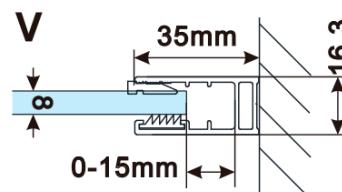

Glass colour: Matte glass

Glass finish: Antidrop

Glass thickness: 8 mm

Weight / Piece: 57.0 kg

Packaging: 1 Piece

Warranty: 3 years

Technical sheet

MODEL	A,mm
ES1070/ES1170/ES1270/ES1370/ES1570	690~705
ES1080/ES1180/ES1280/ES1380/ES1580	790~805
ES1090/ES1190/ES1290/ES1390/ES1590	890~905
ES1010/ES1110/ES1210/ES1310/ES1510	990~1005
ES1011/ES1111/ES1211/ES1311/ES1511	1090~1105
ES1012/ES1112/ES1212/ES1312/ES1512	1190~1205
ES1013/ES1113/ES1213/ES1313/ES1513	1290~1305
ES1014/ES1114/ES1214/ES1314/ES1514	1390~1405
ES1015/ES1115/ES1215/ES1315/ES1515	1490~1505

MODEL	A,mm
ES1070/ES1170/ES1270/ES1370/ES1570	699
ES1080/ES1180/ES1280/ES1380/ES1580	799
ES1090/ES1190/ES1290/ES1390/ES1590	899
ES1010/ES1110/ES1210/ES1310/ES1510	999
ES1011/ES1111/ES1211/ES1311/ES1511	1099
ES1012/ES1112/ES1212/ES1312/ES1512	1199
ES1013/ES1113/ES1213/ES1313/ES1513	1299
ES1014/ES1114/ES1214/ES1314/ES1514	1399
ES1015/ES1115/ES1215/ES1315/ES1515	1499

MODEL	A,mm
ES1070/ES1170/ES1270/ES1370/ES1570	690~705
ES1080/ES1180/ES1280/ES1380/ES1580	790~805
ES1090/ES1190/ES1290/ES1390/ES1590	890~905
ES1010/ES1110/ES1210/ES1310/ES1510	990~1005
ES1011/ES1111/ES1211/ES1311/ES1511	1090~1105
ES1012/ES1112/ES1212/ES1312/ES1512	1190~1205
ES1013/ES1113/ES1213/ES1313/ES1513	1290~1305
ES1014/ES1114/ES1214/ES1314/ES1514	1390~1405
ES1015/ES1115/ES1215/ES1315/ES1515	1490~1505

MODEL	A,mm
ES1070/ES1170/ES1270/ES1370/ES1570	690-705
ES1080/ES1180/ES1280/ES1380/ES1580	790-805
ES1090/ES1190/ES1290/ES1390/ES1590	890-905
ES1010/ES1110/ES1210/ES1310/ES1510	990-1005
ES1011/ES1111/ES1211/ES1311/ES1511	1090-1105
ES1012/ES1112/ES1212/ES1312/ES1512	1190-1205
ES1013/ES1113/ES1213/ES1313/ES1513	1290-1305
ES1014/ES1114/ES1214/ES1314/ES1514	1390-1405
ES1015/ES1115/ES1215/ES1315/ES1515	1490-1505