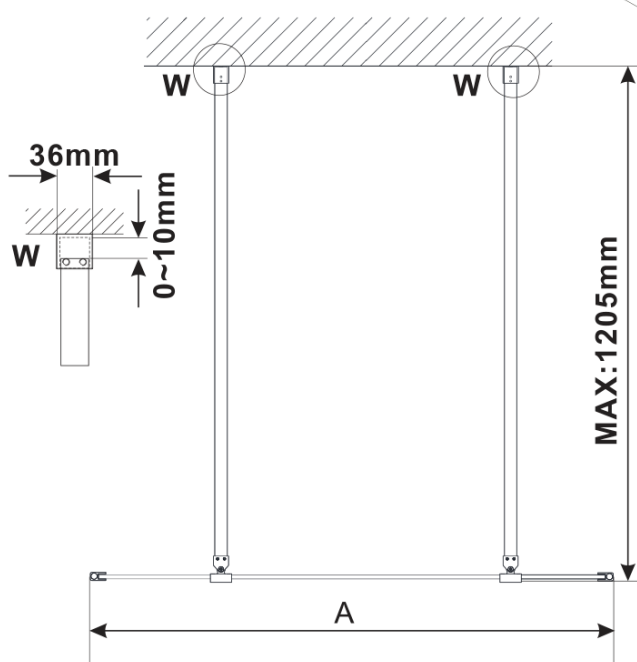

Order code: ES1111

Basic information

Brand: Polysan

Series: ESCA

Size

Width: 1100 mm

Height: 2100 mm

Properties

Glass colour: Matte glass

Glass finish: Antidrop

Glass thickness: 8 mm

Weight / Piece: 57.0 kg

Packaging: 1 Piece

Warranty: 3 years

Technical sheet

MODEL	A,mm
ES1070/ES1170/ES1270/ES1370/ES1570	690~705
ES1080/ES1180/ES1280/ES1380/ES1580	790~805
ES1090/ES1190/ES1290/ES1390/ES1590	890~905
ES1010/ES1110/ES1210/ES1310/ES1510	990~1005
ES1011/ES1111/ES1211/ES1311/ES1511	1090~1105
ES1012/ES1112/ES1212/ES1312/ES1512	1190~1205
ES1013/ES1113/ES1213/ES1313/ES1513	1290~1305
ES1014/ES1114/ES1214/ES1314/ES1514	1390~1405
ES1015/ES1115/ES1215/ES1315/ES1515	1490~1505

MODEL	A,mm
ES1070/ES1170/ES1270/ES1370/ES1570	690~705
ES1080/ES1180/ES1280/ES1380/ES1580	790~805
ES1090/ES1190/ES1290/ES1390/ES1590	890~905
ES1010/ES1110/ES1210/ES1310/ES1510	990~1005
ES1011/ES1111/ES1211/ES1311/ES1511	1090~1105
ES1012/ES1112/ES1212/ES1312/ES1512	1190~1205
ES1013/ES1113/ES1213/ES1313/ES1513	1290~1305
ES1014/ES1114/ES1214/ES1314/ES1514	1390~1405
ES1015/ES1115/ES1215/ES1315/ES1515	1490~1505

MODEL	A,mm
ES1070/ES1170/ES1270/ES1370/ES1570	690-705
ES1080/ES1180/ES1280/ES1380/ES1580	790-805
ES1090/ES1190/ES1290/ES1390/ES1590	890-905
ES1010/ES1110/ES1210/ES1310/ES1510	990-1005
ES1011/ES1111/ES1211/ES1311/ES1511	1090-1105
ES1012/ES1112/ES1212/ES1312/ES1512	1190-1205
ES1013/ES1113/ES1213/ES1313/ES1513	1290-1305
ES1014/ES1114/ES1214/ES1314/ES1514	1390-1405
ES1015/ES1115/ES1215/ES1315/ES1515	1490-1505