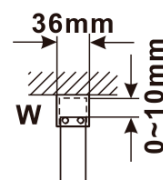

Glass colour: Matte glass

Glass finish: Antidrop

Glass thickness: 8 mm

Weight / Piece: 57.0 kg

Packaging: 1 Piece

Warranty: 3 years

Technical sheet

MODEL	A,mm
ES1070/ES1170/ES1270/ES1370/ES1570	690~705
ES1080/ES1180/ES1280/ES1380/ES1580	790~805
ES1090/ES1190/ES1290/ES1390/ES1590	890~905
ES1010/ES1110/ES1210/ES1310/ES1510	990~1005
ES1011/ES1111/ES1211/ES1311/ES1511	1090~1105
ES1012/ES1112/ES1212/ES1312/ES1512	1190~1205
ES1013/ES1113/ES1213/ES1313/ES1513	1290~1305
ES1014/ES1114/ES1214/ES1314/ES1514	1390~1405
ES1015/ES1115/ES1215/ES1315/ES1515	1490~1505

MODEL	A,mm
ES1070/ES1170/ES1270/ES1370/ES1570	699
ES1080/ES1180/ES1280/ES1380/ES1580	799
ES1090/ES1190/ES1290/ES1390/ES1590	899
ES1010/ES1110/ES1210/ES1310/ES1510	999
ES1011/ES1111/ES1211/ES1311/ES1511	1099
ES1012/ES1112/ES1212/ES1312/ES1512	1199
ES1013/ES1113/ES1213/ES1313/ES1513	1299
ES1014/ES1114/ES1214/ES1314/ES1514	1399
ES1015/ES1115/ES1215/ES1315/ES1515	1499

MODEL	A,mm
ES1070/ES1170/ES1270/ES1370/ES1570	690~705
ES1080/ES1180/ES1280/ES1380/ES1580	790~805
ES1090/ES1190/ES1290/ES1390/ES1590	890~905
ES1010/ES1110/ES1210/ES1310/ES1510	990~1005
ES1011/ES1111/ES1211/ES1311/ES1511	1090~1105
ES1012/ES1112/ES1212/ES1312/ES1512	1190~1205
ES1013/ES1113/ES1213/ES1313/ES1513	1290~1305
ES1014/ES1114/ES1214/ES1314/ES1514	1390~1405
ES1015/ES1115/ES1215/ES1315/ES1515	1490~1505

MODEL	A,mm
ES1070/ES1170/ES1270/ES1370/ES1570	690-705
ES1080/ES1180/ES1280/ES1380/ES1580	790-805
ES1090/ES1190/ES1290/ES1390/ES1590	890-905
ES1010/ES1110/ES1210/ES1310/ES1510	990-1005
ES1011/ES1111/ES1211/ES1311/ES1511	1090-1105
ES1012/ES1112/ES1212/ES1312/ES1512	1190-1205
ES1013/ES1113/ES1213/ES1313/ES1513	1290-1305
ES1014/ES1114/ES1214/ES1314/ES1514	1390-1405
ES1015/ES1115/ES1215/ES1315/ES1515	1490-1505