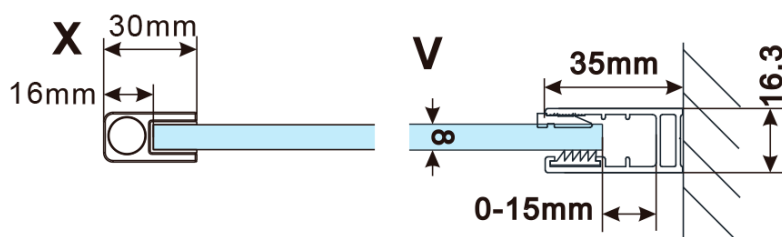

Order code: ES1111

Basic information

Brand: Polysan

Series: ESCA

Size

Width: 1100 mm

Height: 2100 mm

Properties

Glass colour: Matte glass

Glass finish: Antidrop

Glass thickness: 8 mm

Weight / Piece: 57.0 kg

Packaging: 1 Piece

Warranty: 3 years

Technical sheet

MODEL	A,mm
ES1070/ES1170/ES1270/ES1370/ES1570	690~705
ES1080/ES1180/ES1280/ES1380/ES1580	790~805
ES1090/ES1190/ES1290/ES1390/ES1590	890~905
ES1010/ES1110/ES1210/ES1310/ES1510	990~1005
ES1011/ES1111/ES1211/ES1311/ES1511	1090~1105
ES1012/ES1112/ES1212/ES1312/ES1512	1190~1205
ES1013/ES1113/ES1213/ES1313/ES1513	1290~1305
ES1014/ES1114/ES1214/ES1314/ES1514	1390~1405
ES1015/ES1115/ES1215/ES1315/ES1515	1490~1505

MODEL	A,mm
ES1070/ES1170/ES1270/ES1370/ES1570	690~705
ES1080/ES1180/ES1280/ES1380/ES1580	790~805
ES1090/ES1190/ES1290/ES1390/ES1590	890~905
ES1010/ES1110/ES1210/ES1310/ES1510	990~1005
ES1011/ES1111/ES1211/ES1311/ES1511	1090~1105
ES1012/ES1112/ES1212/ES1312/ES1512	1190~1205
ES1013/ES1113/ES1213/ES1313/ES1513	1290~1305
ES1014/ES1114/ES1214/ES1314/ES1514	1390~1405
ES1015/ES1115/ES1215/ES1315/ES1515	1490~1505

MODEL	A,mm
ES1070/ES1170/ES1270/ES1370/ES1570	690-705
ES1080/ES1180/ES1280/ES1380/ES1580	790-805
ES1090/ES1190/ES1290/ES1390/ES1590	890-905
ES1010/ES1110/ES1210/ES1310/ES1510	990-1005
ES1011/ES1111/ES1211/ES1311/ES1511	1090-1105
ES1012/ES1112/ES1212/ES1312/ES1512	1190-1205
ES1013/ES1113/ES1213/ES1313/ES1513	1290-1305
ES1014/ES1114/ES1214/ES1314/ES1514	1390-1405
ES1015/ES1115/ES1215/ES1315/ES1515	1490-1505