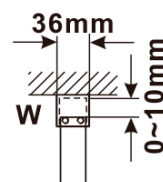

Order code: ES1213

Basic information

Brand: Polysan
Series: ESCA

Size

Width: 1267 mm
Height: 2100 mm

Properties

Glass colour: Smoked glass
Glass finish: Antidrop
Glass thickness: 8 mm
Weight / Piece: 70.0 kg
Packaging: 1 Piece
Warranty: 3 years

Technical sheet

MODEL	A,mm
ES1070/ES1170/ES1270/ES1370/ES1570	690~705
ES1080/ES1180/ES1280/ES1380/ES1580	790~805
ES1090/ES1190/ES1290/ES1390/ES1590	890~905
ES1010/ES1110/ES1210/ES1310/ES1510	990~1005
ES1011/ES1111/ES1211/ES1311/ES1511	1090~1105
ES1012/ES1112/ES1212/ES1312/ES1512	1190~1205
ES1013/ES1113/ES1213/ES1313/ES1513	1290~1305
ES1014/ES1114/ES1214/ES1314/ES1514	1390~1405
ES1015/ES1115/ES1215/ES1315/ES1515	1490~1505

MODEL	A,mm
ES1070/ES1170/ES1270/ES1370/ES1570	699
ES1080/ES1180/ES1280/ES1380/ES1580	799
ES1090/ES1190/ES1290/ES1390/ES1590	899
ES1010/ES1110/ES1210/ES1310/ES1510	999
ES1011/ES1111/ES1211/ES1311/ES1511	1099
ES1012/ES1112/ES1212/ES1312/ES1512	1199
ES1013/ES1113/ES1213/ES1313/ES1513	1299
ES1014/ES1114/ES1214/ES1314/ES1514	1399
ES1015/ES1115/ES1215/ES1315/ES1515	1499

MODEL	A,mm
ES1070/ES1170/ES1270/ES1370/ES1570	690-705
ES1080/ES1180/ES1280/ES1380/ES1580	790-805
ES1090/ES1190/ES1290/ES1390/ES1590	890-905
ES1010/ES1110/ES1210/ES1310/ES1510	990-1005
ES1011/ES1111/ES1211/ES1311/ES1511	1090-1105
ES1012/ES1112/ES1212/ES1312/ES1512	1190-1205
ES1013/ES1113/ES1213/ES1313/ES1513	1290-1305
ES1014/ES1114/ES1214/ES1314/ES1514	1390-1405
ES1015/ES1115/ES1215/ES1315/ES1515	1490-1505