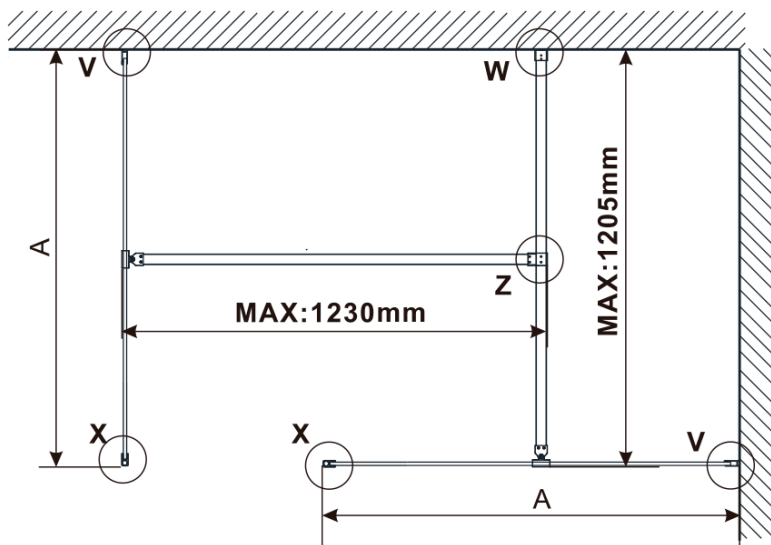

Order code: ES1213

Basic information

Brand: Polysan
Series: ESCA

Size

Width: 1267 mm
Height: 2100 mm

Properties

Glass colour: Smoked glass
Glass finish: Antidrop
Glass thickness: 8 mm
Weight / Piece: 70.0 kg
Packaging: 1 Piece
Warranty: 3 years

Technical sheet

MODEL	A,mm
ES1070/ES1170/ES1270/ES1370/ES1570	690~705
ES1080/ES1180/ES1280/ES1380/ES1580	790~805
ES1090/ES1190/ES1290/ES1390/ES1590	890~905
ES1010/ES1110/ES1210/ES1310/ES1510	990~1005
ES1011/ES1111/ES1211/ES1311/ES1511	1090~1105
ES1012/ES1112/ES1212/ES1312/ES1512	1190~1205
ES1013/ES1113/ES1213/ES1313/ES1513	1290~1305
ES1014/ES1114/ES1214/ES1314/ES1514	1390~1405
ES1015/ES1115/ES1215/ES1315/ES1515	1490~1505

MODEL	A,mm
ES1070/ES1170/ES1270/ES1370/ES1570	699
ES1080/ES1180/ES1280/ES1380/ES1580	799
ES1090/ES1190/ES1290/ES1390/ES1590	899
ES1010/ES1110/ES1210/ES1310/ES1510	999
ES1011/ES1111/ES1211/ES1311/ES1511	1099
ES1012/ES1112/ES1212/ES1312/ES1512	1199
ES1013/ES1113/ES1213/ES1313/ES1513	1299
ES1014/ES1114/ES1214/ES1314/ES1514	1399
ES1015/ES1115/ES1215/ES1315/ES1515	1499

MODEL	A,mm
ES1070/ES1170/ES1270/ES1370/ES1570	690-705
ES1080/ES1180/ES1280/ES1380/ES1580	790-805
ES1090/ES1190/ES1290/ES1390/ES1590	890-905
ES1010/ES1110/ES1210/ES1310/ES1510	990-1005
ES1011/ES1111/ES1211/ES1311/ES1511	1090-1105
ES1012/ES1112/ES1212/ES1312/ES1512	1190-1205
ES1013/ES1113/ES1213/ES1313/ES1513	1290-1305
ES1014/ES1114/ES1214/ES1314/ES1514	1390-1405
ES1015/ES1115/ES1215/ES1315/ES1515	1490-1505