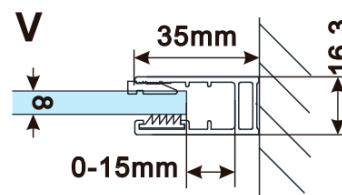

Order code: ES1213

Basic information

Brand: Polysan
Series: ESCA

Size

Width: 1267 mm
Height: 2100 mm

Properties

Glass colour: Smoked glass
Glass finish: Antidrop
Glass thickness: 8 mm
Weight / Piece: 70.0 kg
Packaging: 1 Piece
Warranty: 3 years

Technical sheet

MODEL	A,mm
ES1070/ES1170/ES1270/ES1370/ES1570	690~705
ES1080/ES1180/ES1280/ES1380/ES1580	790~805
ES1090/ES1190/ES1290/ES1390/ES1590	890~905
ES1010/ES1110/ES1210/ES1310/ES1510	990~1005
ES1011/ES1111/ES1211/ES1311/ES1511	1090~1105
ES1012/ES1112/ES1212/ES1312/ES1512	1190~1205
ES1013/ES1113/ES1213/ES1313/ES1513	1290~1305
ES1014/ES1114/ES1214/ES1314/ES1514	1390~1405
ES1015/ES1115/ES1215/ES1315/ES1515	1490~1505

MODEL	A,mm
ES1070/ES1170/ES1270/ES1370/ES1570	699
ES1080/ES1180/ES1280/ES1380/ES1580	799
ES1090/ES1190/ES1290/ES1390/ES1590	899
ES1010/ES1110/ES1210/ES1310/ES1510	999
ES1011/ES1111/ES1211/ES1311/ES1511	1099
ES1012/ES1112/ES1212/ES1312/ES1512	1199
ES1013/ES1113/ES1213/ES1313/ES1513	1299
ES1014/ES1114/ES1214/ES1314/ES1514	1399
ES1015/ES1115/ES1215/ES1315/ES1515	1499

MODEL	A,mm
ES1070/ES1170/ES1270/ES1370/ES1570	690-705
ES1080/ES1180/ES1280/ES1380/ES1580	790-805
ES1090/ES1190/ES1290/ES1390/ES1590	890-905
ES1010/ES1110/ES1210/ES1310/ES1510	990-1005
ES1011/ES1111/ES1211/ES1311/ES1511	1090-1105
ES1012/ES1112/ES1212/ES1312/ES1512	1190-1205
ES1013/ES1113/ES1213/ES1313/ES1513	1290-1305
ES1014/ES1114/ES1214/ES1314/ES1514	1390-1405
ES1015/ES1115/ES1215/ES1315/ES1515	1490-1505