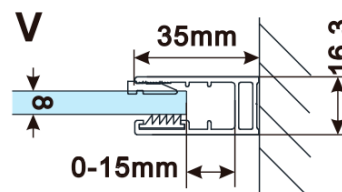

Order code: ES1213

Basic information

Brand: Polysan

Series: ESCA

Size

Width: 1300 mm

Height: 2100 mm

Properties

Glass colour: Smoked glass

Glass finish: Antidrop

Glass thickness: 8 mm

Weight / Piece: 70.0 kg

Packaging: 1 Piece

Warranty: 3 years

Technical sheet

MODEL	A,mm
ES1070/ES1170/ES1270/ES1370/ES1570	690~705
ES1080/ES1180/ES1280/ES1380/ES1580	790~805
ES1090/ES1190/ES1290/ES1390/ES1590	890~905
ES1010/ES1110/ES1210/ES1310/ES1510	990~1005
ES1011/ES1111/ES1211/ES1311/ES1511	1090~1105
ES1012/ES1112/ES1212/ES1312/ES1512	1190~1205
ES1013/ES1113/ES1213/ES1313/ES1513	1290~1305
ES1014/ES1114/ES1214/ES1314/ES1514	1390~1405
ES1015/ES1115/ES1215/ES1315/ES1515	1490~1505

MODEL	A,mm
ES1070/ES1170/ES1270/ES1370/ES1570	699
ES1080/ES1180/ES1280/ES1380/ES1580	799
ES1090/ES1190/ES1290/ES1390/ES1590	899
ES1010/ES1110/ES1210/ES1310/ES1510	999
ES1011/ES1111/ES1211/ES1311/ES1511	1099
ES1012/ES1112/ES1212/ES1312/ES1512	1199
ES1013/ES1113/ES1213/ES1313/ES1513	1299
ES1014/ES1114/ES1214/ES1314/ES1514	1399
ES1015/ES1115/ES1215/ES1315/ES1515	1499

MODEL	A,mm
ES1070/ES1170/ES1270/ES1370/ES1570	690-705
ES1080/ES1180/ES1280/ES1380/ES1580	790-805
ES1090/ES1190/ES1290/ES1390/ES1590	890-905
ES1010/ES1110/ES1210/ES1310/ES1510	990-1005
ES1011/ES1111/ES1211/ES1311/ES1511	1090-1105
ES1012/ES1112/ES1212/ES1312/ES1512	1190-1205
ES1013/ES1113/ES1213/ES1313/ES1513	1290-1305
ES1014/ES1114/ES1214/ES1314/ES1514	1390-1405
ES1015/ES1115/ES1215/ES1315/ES1515	1490-1505