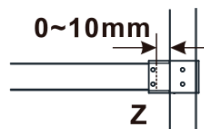

Order code: ES1213

Basic information

Brand: Polysan

Series: ESCA

Size

Width: 1300 mm

Height: 2100 mm

Properties

Glass colour: Smoked glass

Glass finish: Antidrop

Glass thickness: 8 mm

Weight / Piece: 70.0 kg

Packaging: 1 Piece

Warranty: 3 years

Technical sheet

MODEL	A,mm
ES1070/ES1170/ES1270/ES1370/ES1570	690~705
ES1080/ES1180/ES1280/ES1380/ES1580	790~805
ES1090/ES1190/ES1290/ES1390/ES1590	890~905
ES1010/ES1110/ES1210/ES1310/ES1510	990~1005
ES1011/ES1111/ES1211/ES1311/ES1511	1090~1105
ES1012/ES1112/ES1212/ES1312/ES1512	1190~1205
ES1013/ES1113/ES1213/ES1313/ES1513	1290~1305
ES1014/ES1114/ES1214/ES1314/ES1514	1390~1405
ES1015/ES1115/ES1215/ES1315/ES1515	1490~1505

MODEL	A,mm
ES1070/ES1170/ES1270/ES1370/ES1570	699
ES1080/ES1180/ES1280/ES1380/ES1580	799
ES1090/ES1190/ES1290/ES1390/ES1590	899
ES1010/ES1110/ES1210/ES1310/ES1510	999
ES1011/ES1111/ES1211/ES1311/ES1511	1099
ES1012/ES1112/ES1212/ES1312/ES1512	1199
ES1013/ES1113/ES1213/ES1313/ES1513	1299
ES1014/ES1114/ES1214/ES1314/ES1514	1399
ES1015/ES1115/ES1215/ES1315/ES1515	1499

MODEL	A,mm
ES1070/ES1170/ES1270/ES1370/ES1570	690-705
ES1080/ES1180/ES1280/ES1380/ES1580	790-805
ES1090/ES1190/ES1290/ES1390/ES1590	890-905
ES1010/ES1110/ES1210/ES1310/ES1510	990-1005
ES1011/ES1111/ES1211/ES1311/ES1511	1090-1105
ES1012/ES1112/ES1212/ES1312/ES1512	1190-1205
ES1013/ES1113/ES1213/ES1313/ES1513	1290-1305
ES1014/ES1114/ES1214/ES1314/ES1514	1390-1405
ES1015/ES1115/ES1215/ES1315/ES1515	1490-1505