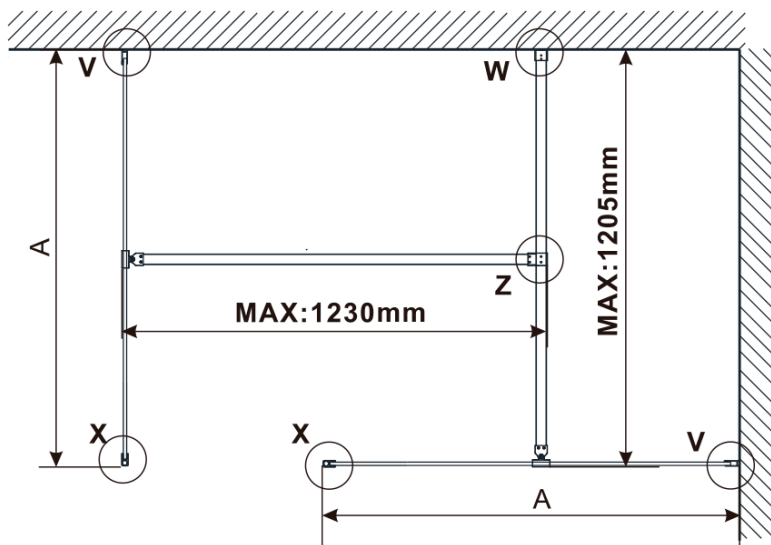

Order code: ES1213

Basic information

Brand: Polysan

Series: ESCA

Size

Width: 1300 mm

Height: 2100 mm

Properties

Glass colour: Smoked glass

Glass finish: Antidrop

Glass thickness: 8 mm

Weight / Piece: 70.0 kg

Packaging: 1 Piece

Warranty: 3 years

Technical sheet

MODEL	A,mm
ES1070/ES1170/ES1270/ES1370/ES1570	690~705
ES1080/ES1180/ES1280/ES1380/ES1580	790~805
ES1090/ES1190/ES1290/ES1390/ES1590	890~905
ES1010/ES1110/ES1210/ES1310/ES1510	990~1005
ES1011/ES1111/ES1211/ES1311/ES1511	1090~1105
ES1012/ES1112/ES1212/ES1312/ES1512	1190~1205
ES1013/ES1113/ES1213/ES1313/ES1513	1290~1305
ES1014/ES1114/ES1214/ES1314/ES1514	1390~1405
ES1015/ES1115/ES1215/ES1315/ES1515	1490~1505

MODEL	A,mm
ES1070/ES1170/ES1270/ES1370/ES1570	699
ES1080/ES1180/ES1280/ES1380/ES1580	799
ES1090/ES1190/ES1290/ES1390/ES1590	899
ES1010/ES1110/ES1210/ES1310/ES1510	999
ES1011/ES1111/ES1211/ES1311/ES1511	1099
ES1012/ES1112/ES1212/ES1312/ES1512	1199
ES1013/ES1113/ES1213/ES1313/ES1513	1299
ES1014/ES1114/ES1214/ES1314/ES1514	1399
ES1015/ES1115/ES1215/ES1315/ES1515	1499

MODEL	A,mm
ES1070/ES1170/ES1270/ES1370/ES1570	690-705
ES1080/ES1180/ES1280/ES1380/ES1580	790-805
ES1090/ES1190/ES1290/ES1390/ES1590	890-905
ES1010/ES1110/ES1210/ES1310/ES1510	990-1005
ES1011/ES1111/ES1211/ES1311/ES1511	1090-1105
ES1012/ES1112/ES1212/ES1312/ES1512	1190-1205
ES1013/ES1113/ES1213/ES1313/ES1513	1290-1305
ES1014/ES1114/ES1214/ES1314/ES1514	1390-1405
ES1015/ES1115/ES1215/ES1315/ES1515	1490-1505