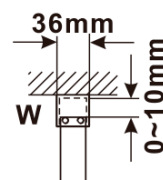

Order code: ES1213

Basic information

Brand: Polysan

Series: ESCA

Size

Width: 1300 mm

Height: 2100 mm

Properties

Glass colour: Smoked glass

Glass finish: Antidrop

Glass thickness: 8 mm

Weight / Piece: 70.0 kg

Packaging: 1 Piece

Warranty: 3 years

Technical sheet

MODEL	A,mm
ES1070/ES1170/ES1270/ES1370/ES1570	690~705
ES1080/ES1180/ES1280/ES1380/ES1580	790~805
ES1090/ES1190/ES1290/ES1390/ES1590	890~905
ES1010/ES1110/ES1210/ES1310/ES1510	990~1005
ES1011/ES1111/ES1211/ES1311/ES1511	1090~1105
ES1012/ES1112/ES1212/ES1312/ES1512	1190~1205
ES1013/ES1113/ES1213/ES1313/ES1513	1290~1305
ES1014/ES1114/ES1214/ES1314/ES1514	1390~1405
ES1015/ES1115/ES1215/ES1315/ES1515	1490~1505

MODEL	A,mm
ES1070/ES1170/ES1270/ES1370/ES1570	699
ES1080/ES1180/ES1280/ES1380/ES1580	799
ES1090/ES1190/ES1290/ES1390/ES1590	899
ES1010/ES1110/ES1210/ES1310/ES1510	999
ES1011/ES1111/ES1211/ES1311/ES1511	1099
ES1012/ES1112/ES1212/ES1312/ES1512	1199
ES1013/ES1113/ES1213/ES1313/ES1513	1299
ES1014/ES1114/ES1214/ES1314/ES1514	1399
ES1015/ES1115/ES1215/ES1315/ES1515	1499

MODEL	A,mm
ES1070/ES1170/ES1270/ES1370/ES1570	690-705
ES1080/ES1180/ES1280/ES1380/ES1580	790-805
ES1090/ES1190/ES1290/ES1390/ES1590	890-905
ES1010/ES1110/ES1210/ES1310/ES1510	990-1005
ES1011/ES1111/ES1211/ES1311/ES1511	1090-1105
ES1012/ES1112/ES1212/ES1312/ES1512	1190-1205
ES1013/ES1113/ES1213/ES1313/ES1513	1290-1305
ES1014/ES1114/ES1214/ES1314/ES1514	1390-1405
ES1015/ES1115/ES1215/ES1315/ES1515	1490-1505