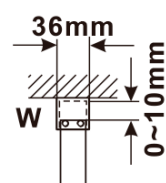

Glass colour: Smoked glass

Glass finish: Antidrop

Glass thickness: 8 mm

Weight / Piece: 65.0 kg

Packaging: 1 Piece

Warranty: 2 years

Technical sheet

MODEL	A,mm
ES1070/ES1170/ES1270/ES1370/ES1570	690~705
ES1080/ES1180/ES1280/ES1380/ES1580	790~805
ES1090/ES1190/ES1290/ES1390/ES1590	890~905
ES1010/ES1110/ES1210/ES1310/ES1510	990~1005
ES1011/ES1111/ES1211/ES1311/ES1511	1090~1105
ES1012/ES1112/ES1212/ES1312/ES1512	1190~1205
ES1013/ES1113/ES1213/ES1313/ES1513	1290~1305
ES1014/ES1114/ES1214/ES1314/ES1514	1390~1405
ES1015/ES1115/ES1215/ES1315/ES1515	1490~1505

MODEL	A,mm
ES1070/ES1170/ES1270/ES1370/ES1570	690~705
ES1080/ES1180/ES1280/ES1380/ES1580	790~805
ES1090/ES1190/ES1290/ES1390/ES1590	890~905
ES1010/ES1110/ES1210/ES1310/ES1510	990~1005
ES1011/ES1111/ES1211/ES1311/ES1511	1090~1105
ES1012/ES1112/ES1212/ES1312/ES1512	1190~1205
ES1013/ES1113/ES1213/ES1313/ES1513	1290~1305
ES1014/ES1114/ES1214/ES1314/ES1514	1390~1405
ES1015/ES1115/ES1215/ES1315/ES1515	1490~1505

MODEL	A,mm
ES1070/ES1170/ES1270/ES1370/ES1570	699
ES1080/ES1180/ES1280/ES1380/ES1580	799
ES1090/ES1190/ES1290/ES1390/ES1590	899
ES1010/ES1110/ES1210/ES1310/ES1510	999
ES1011/ES1111/ES1211/ES1311/ES1511	1099
ES1012/ES1112/ES1212/ES1312/ES1512	1199
ES1013/ES1113/ES1213/ES1313/ES1513	1299
ES1014/ES1114/ES1214/ES1314/ES1514	1399
ES1015/ES1115/ES1215/ES1315/ES1515	1499

MODEL	A,mm
ES1070/ES1170/ES1270/ES1370/ES1570	690-705
ES1080/ES1180/ES1280/ES1380/ES1580	790-805
ES1090/ES1190/ES1290/ES1390/ES1590	890-905
ES1010/ES1110/ES1210/ES1310/ES1510	990-1005
ES1011/ES1111/ES1211/ES1311/ES1511	1090-1105
ES1012/ES1112/ES1212/ES1312/ES1512	1190-1205
ES1013/ES1113/ES1213/ES1313/ES1513	1290-1305
ES1014/ES1114/ES1214/ES1314/ES1514	1390-1405
ES1015/ES1115/ES1215/ES1315/ES1515	1490-1505