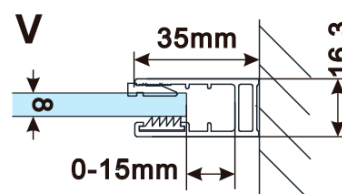

Order code: ES1212

Basic information

Brand: Polysan

Series: ESCA

Size

Width: 1167 mm

Height: 2100 mm

Properties

Glass colour: Smoked glass

Glass finish: Antidrop

Glass thickness: 8 mm

Weight / Piece: 65.0 kg

Packaging: 1 Piece

Warranty: 2 years

Technical sheet

MODEL	A,mm
ES1070/ES1170/ES1270/ES1370/ES1570	690~705
ES1080/ES1180/ES1280/ES1380/ES1580	790~805
ES1090/ES1190/ES1290/ES1390/ES1590	890~905
ES1010/ES1110/ES1210/ES1310/ES1510	990~1005
ES1011/ES1111/ES1211/ES1311/ES1511	1090~1105
ES1012/ES1112/ES1212/ES1312/ES1512	1190~1205
ES1013/ES1113/ES1213/ES1313/ES1513	1290~1305
ES1014/ES1114/ES1214/ES1314/ES1514	1390~1405
ES1015/ES1115/ES1215/ES1315/ES1515	1490~1505

MODEL	A,mm
ES1070/ES1170/ES1270/ES1370/ES1570	690~705
ES1080/ES1180/ES1280/ES1380/ES1580	790~805
ES1090/ES1190/ES1290/ES1390/ES1590	890~905
ES1010/ES1110/ES1210/ES1310/ES1510	990~1005
ES1011/ES1111/ES1211/ES1311/ES1511	1090~1105
ES1012/ES1112/ES1212/ES1312/ES1512	1190~1205
ES1013/ES1113/ES1213/ES1313/ES1513	1290~1305
ES1014/ES1114/ES1214/ES1314/ES1514	1390~1405
ES1015/ES1115/ES1215/ES1315/ES1515	1490~1505

MODEL	A,mm
ES1070/ES1170/ES1270/ES1370/ES1570	690-705
ES1080/ES1180/ES1280/ES1380/ES1580	790-805
ES1090/ES1190/ES1290/ES1390/ES1590	890-905
ES1010/ES1110/ES1210/ES1310/ES1510	990-1005
ES1011/ES1111/ES1211/ES1311/ES1511	1090-1105
ES1012/ES1112/ES1212/ES1312/ES1512	1190-1205
ES1013/ES1113/ES1213/ES1313/ES1513	1290-1305
ES1014/ES1114/ES1214/ES1314/ES1514	1390-1405
ES1015/ES1115/ES1215/ES1315/ES1515	1490-1505