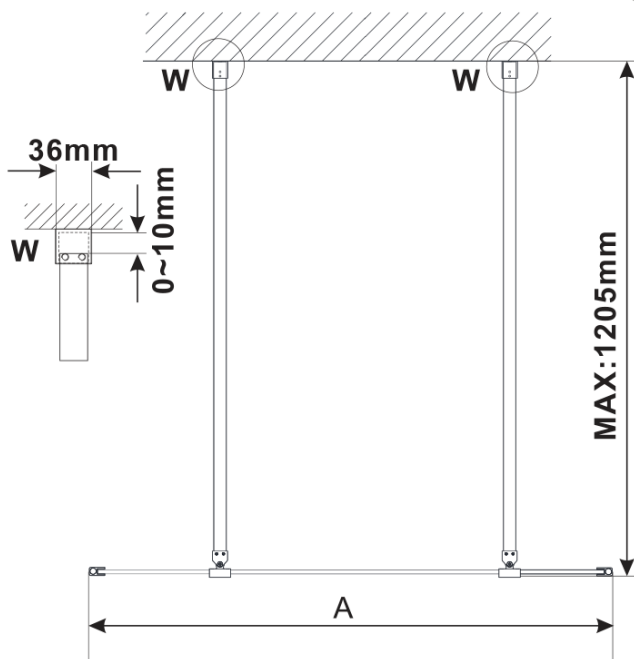

Order code: ES1212

Basic information

Brand: Polysan

Series: ESCA

Size

Width: 1167 mm

Height: 2100 mm

Properties

MODEL	A,mm
ES1070/ES1170/ES1270/ES1370/ES1570	690~705
ES1080/ES1180/ES1280/ES1380/ES1580	790~805
ES1090/ES1190/ES1290/ES1390/ES1590	890~905
ES1010/ES1110/ES1210/ES1310/ES1510	990~1005
ES1011/ES1111/ES1211/ES1311/ES1511	1090~1105
ES1012/ES1112/ES1212/ES1312/ES1512	1190~1205
ES1013/ES1113/ES1213/ES1313/ES1513	1290~1305
ES1014/ES1114/ES1214/ES1314/ES1514	1390~1405
ES1015/ES1115/ES1215/ES1315/ES1515	1490~1505

MODEL	A,mm
ES1070/ES1170/ES1270/ES1370/ES1570	699
ES1080/ES1180/ES1280/ES1380/ES1580	799
ES1090/ES1190/ES1290/ES1390/ES1590	899
ES1010/ES1110/ES1210/ES1310/ES1510	999
ES1011/ES1111/ES1211/ES1311/ES1511	1099
ES1012/ES1112/ES1212/ES1312/ES1512	1199
ES1013/ES1113/ES1213/ES1313/ES1513	1299
ES1014/ES1114/ES1214/ES1314/ES1514	1399
ES1015/ES1115/ES1215/ES1315/ES1515	1499

MODEL	A,mm
ES1070/ES1170/ES1270/ES1370/ES1570	690-705
ES1080/ES1180/ES1280/ES1380/ES1580	790-805
ES1090/ES1190/ES1290/ES1390/ES1590	890-905
ES1010/ES1110/ES1210/ES1310/ES1510	990-1005
ES1011/ES1111/ES1211/ES1311/ES1511	1090-1105
ES1012/ES1112/ES1212/ES1312/ES1512	1190-1205
ES1013/ES1113/ES1213/ES1313/ES1513	1290-1305
ES1014/ES1114/ES1214/ES1314/ES1514	1390-1405
ES1015/ES1115/ES1215/ES1315/ES1515	1490-1505