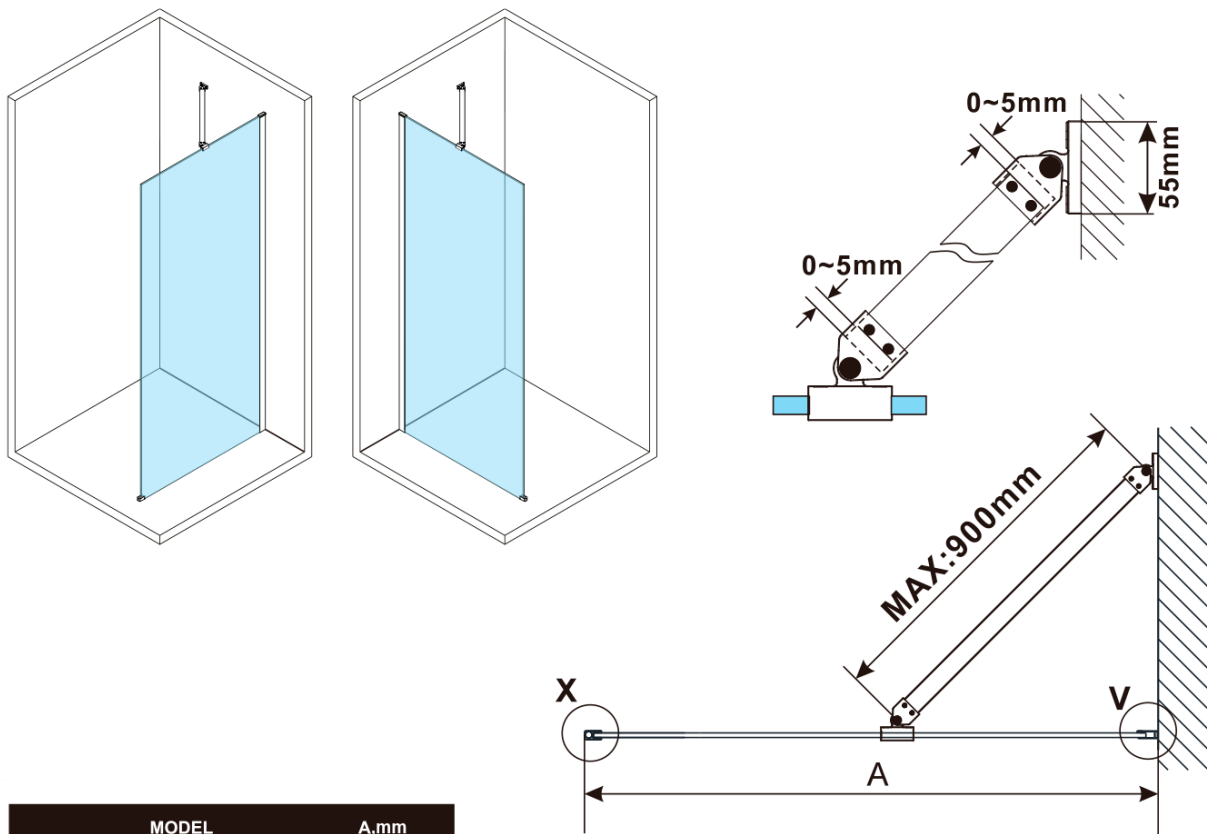

**Order code:** ES1280

**Basic information**

**Brand:** Polysan  
**Series:** ESCA

**Size**

**Width:** 767 mm  
**Height:** 2100 mm

**Properties**

**Glass colour:** Smoked glass  
**Glass finish:** Antidrop  
**Glass thickness:** 8 mm  
**Weight / Piece:** 38.0 kg  
**Packaging:** 1 Piece  
**Warranty:** 3 years

Technical sheet

MODEL	A,mm
ES1070/ES1170/ES1270/ES1370/ES1570	690~705
ES1080/ES1180/ES1280/ES1380/ES1580	790~805
ES1090/ES1190/ES1290/ES1390/ES1590	890~905
ES1010/ES1110/ES1210/ES1310/ES1510	990~1005
ES1011/ES1111/ES1211/ES1311/ES1511	1090~1105
ES1012/ES1112/ES1212/ES1312/ES1512	1190~1205
ES1013/ES1113/ES1213/ES1313/ES1513	1290~1305
ES1014/ES1114/ES1214/ES1314/ES1514	1390~1405
ES1015/ES1115/ES1215/ES1315/ES1515	1490~1505

MODEL	A,mm
ES1070/ES1170/ES1270/ES1370/ES1570	690~705
ES1080/ES1180/ES1280/ES1380/ES1580	790~805
ES1090/ES1190/ES1290/ES1390/ES1590	890~905
ES1010/ES1110/ES1210/ES1310/ES1510	990~1005
ES1011/ES1111/ES1211/ES1311/ES1511	1090~1105
ES1012/ES1112/ES1212/ES1312/ES1512	1190~1205
ES1013/ES1113/ES1213/ES1313/ES1513	1290~1305
ES1014/ES1114/ES1214/ES1314/ES1514	1390~1405
ES1015/ES1115/ES1215/ES1315/ES1515	1490~1505

MODEL	A,mm
ES1070/ES1170/ES1270/ES1370/ES1570	690-705
ES1080/ES1180/ES1280/ES1380/ES1580	790-805
ES1090/ES1190/ES1290/ES1390/ES1590	890-905
ES1010/ES1110/ES1210/ES1310/ES1510	990-1005
ES1011/ES1111/ES1211/ES1311/ES1511	1090-1105
ES1012/ES1112/ES1212/ES1312/ES1512	1190-1205
ES1013/ES1113/ES1213/ES1313/ES1513	1290-1305
ES1014/ES1114/ES1214/ES1314/ES1514	1390-1405
ES1015/ES1115/ES1215/ES1315/ES1515	1490-1505