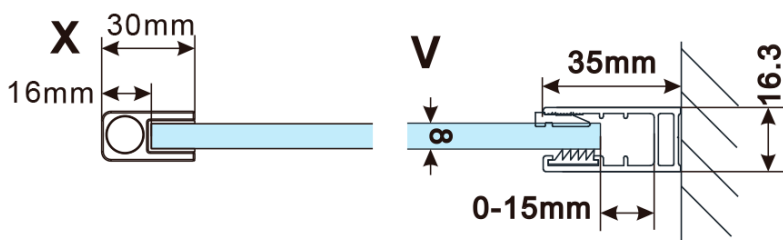

**Order code:** ES1280

**Basic information**

**Brand:** Polysan  
**Series:** ESCA

**Size**

**Width:** 767 mm  
**Height:** 2100 mm

**Properties**

**Glass colour:** Smoked glass  
**Glass finish:** Antidrop  
**Glass thickness:** 8 mm  
**Weight / Piece:** 38.0 kg  
**Packaging:** 1 Piece  
**Warranty:** 3 years

Technical sheet

MODEL	A,mm
ES1070/ES1170/ES1270/ES1370/ES1570	690~705
ES1080/ES1180/ES1280/ES1380/ES1580	790~805
ES1090/ES1190/ES1290/ES1390/ES1590	890~905
ES1010/ES1110/ES1210/ES1310/ES1510	990~1005
ES1011/ES1111/ES1211/ES1311/ES1511	1090~1105
ES1012/ES1112/ES1212/ES1312/ES1512	1190~1205
ES1013/ES1113/ES1213/ES1313/ES1513	1290~1305
ES1014/ES1114/ES1214/ES1314/ES1514	1390~1405
ES1015/ES1115/ES1215/ES1315/ES1515	1490~1505

MODEL	A,mm
ES1070/ES1170/ES1270/ES1370/ES1570	690~705
ES1080/ES1180/ES1280/ES1380/ES1580	790~805
ES1090/ES1190/ES1290/ES1390/ES1590	890~905
ES1010/ES1110/ES1210/ES1310/ES1510	990~1005
ES1011/ES1111/ES1211/ES1311/ES1511	1090~1105
ES1012/ES1112/ES1212/ES1312/ES1512	1190~1205
ES1013/ES1113/ES1213/ES1313/ES1513	1290~1305
ES1014/ES1114/ES1214/ES1314/ES1514	1390~1405
ES1015/ES1115/ES1215/ES1315/ES1515	1490~1505

MODEL	A,mm
ES1070/ES1170/ES1270/ES1370/ES1570	690-705
ES1080/ES1180/ES1280/ES1380/ES1580	790-805
ES1090/ES1190/ES1290/ES1390/ES1590	890-905
ES1010/ES1110/ES1210/ES1310/ES1510	990-1005
ES1011/ES1111/ES1211/ES1311/ES1511	1090-1105
ES1012/ES1112/ES1212/ES1312/ES1512	1190-1205
ES1013/ES1113/ES1213/ES1313/ES1513	1290-1305
ES1014/ES1114/ES1214/ES1314/ES1514	1390-1405
ES1015/ES1115/ES1215/ES1315/ES1515	1490-1505