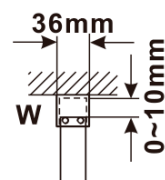

**Order code:** ES1280

**Basic information**

**Brand:** Polysan  
**Series:** ESCA

**Size**

**Width:** 767 mm  
**Height:** 2100 mm

**Properties**

**Glass colour:** Smoked glass  
**Glass finish:** Antidrop  
**Glass thickness:** 8 mm  
**Weight / Piece:** 38.0 kg  
**Packaging:** 1 Piece  
**Warranty:** 3 years

Technical sheet

MODEL	A,mm
ES1070/ES1170/ES1270/ES1370/ES1570	690~705
ES1080/ES1180/ES1280/ES1380/ES1580	790~805
ES1090/ES1190/ES1290/ES1390/ES1590	890~905
ES1010/ES1110/ES1210/ES1310/ES1510	990~1005
ES1011/ES1111/ES1211/ES1311/ES1511	1090~1105
ES1012/ES1112/ES1212/ES1312/ES1512	1190~1205
ES1013/ES1113/ES1213/ES1313/ES1513	1290~1305
ES1014/ES1114/ES1214/ES1314/ES1514	1390~1405
ES1015/ES1115/ES1215/ES1315/ES1515	1490~1505

MODEL	A,mm
ES1070/ES1170/ES1270/ES1370/ES1570	690~705
ES1080/ES1180/ES1280/ES1380/ES1580	790~805
ES1090/ES1190/ES1290/ES1390/ES1590	890~905
ES1010/ES1110/ES1210/ES1310/ES1510	990~1005
ES1011/ES1111/ES1211/ES1311/ES1511	1090~1105
ES1012/ES1112/ES1212/ES1312/ES1512	1190~1205
ES1013/ES1113/ES1213/ES1313/ES1513	1290~1305
ES1014/ES1114/ES1214/ES1314/ES1514	1390~1405
ES1015/ES1115/ES1215/ES1315/ES1515	1490~1505

MODEL	A,mm
ES1070/ES1170/ES1270/ES1370/ES1570	690-705
ES1080/ES1180/ES1280/ES1380/ES1580	790-805
ES1090/ES1190/ES1290/ES1390/ES1590	890-905
ES1010/ES1110/ES1210/ES1310/ES1510	990-1005
ES1011/ES1111/ES1211/ES1311/ES1511	1090-1105
ES1012/ES1112/ES1212/ES1312/ES1512	1190-1205
ES1013/ES1113/ES1213/ES1313/ES1513	1290-1305
ES1014/ES1114/ES1214/ES1314/ES1514	1390-1405
ES1015/ES1115/ES1215/ES1315/ES1515	1490-1505