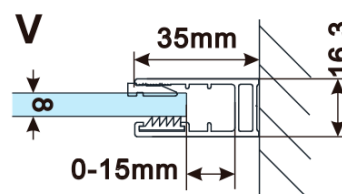

**Order code:** ES1280

**Basic information**

**Brand:** Polysan  
**Series:** ESCA

**Size**

**Width:** 767 mm  
**Height:** 2100 mm

**Properties**

**Glass colour:** Smoked glass  
**Glass finish:** Antidrop  
**Glass thickness:** 8 mm  
**Weight / Piece:** 38.0 kg  
**Packaging:** 1 Piece  
**Warranty:** 3 years

Technical sheet

MODEL	A,mm
ES1070/ES1170/ES1270/ES1370/ES1570	690~705
ES1080/ES1180/ES1280/ES1380/ES1580	790~805
ES1090/ES1190/ES1290/ES1390/ES1590	890~905
ES1010/ES1110/ES1210/ES1310/ES1510	990~1005
ES1011/ES1111/ES1211/ES1311/ES1511	1090~1105
ES1012/ES1112/ES1212/ES1312/ES1512	1190~1205
ES1013/ES1113/ES1213/ES1313/ES1513	1290~1305
ES1014/ES1114/ES1214/ES1314/ES1514	1390~1405
ES1015/ES1115/ES1215/ES1315/ES1515	1490~1505

MODEL	A,mm
ES1070/ES1170/ES1270/ES1370/ES1570	690~705
ES1080/ES1180/ES1280/ES1380/ES1580	790~805
ES1090/ES1190/ES1290/ES1390/ES1590	890~905
ES1010/ES1110/ES1210/ES1310/ES1510	990~1005
ES1011/ES1111/ES1211/ES1311/ES1511	1090~1105
ES1012/ES1112/ES1212/ES1312/ES1512	1190~1205
ES1013/ES1113/ES1213/ES1313/ES1513	1290~1305
ES1014/ES1114/ES1214/ES1314/ES1514	1390~1405
ES1015/ES1115/ES1215/ES1315/ES1515	1490~1505

MODEL	A,mm
ES1070/ES1170/ES1270/ES1370/ES1570	690-705
ES1080/ES1180/ES1280/ES1380/ES1580	790-805
ES1090/ES1190/ES1290/ES1390/ES1590	890-905
ES1010/ES1110/ES1210/ES1310/ES1510	990-1005
ES1011/ES1111/ES1211/ES1311/ES1511	1090-1105
ES1012/ES1112/ES1212/ES1312/ES1512	1190-1205
ES1013/ES1113/ES1213/ES1313/ES1513	1290-1305
ES1014/ES1114/ES1214/ES1314/ES1514	1390-1405
ES1015/ES1115/ES1215/ES1315/ES1515	1490-1505