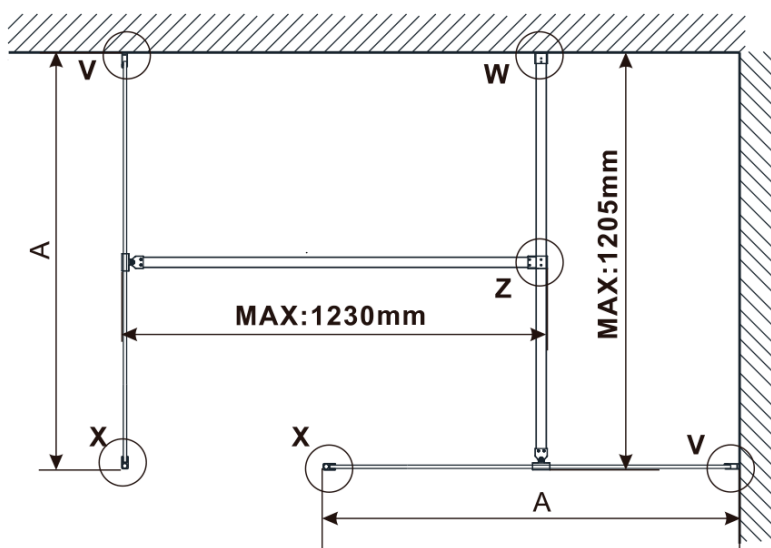

Order code: ES1270

Basic information

Brand: Polysan

Series: ESCA

Size

Width: 667 mm

Height: 2100 mm

Properties

MODEL	A,mm
ES1070/ES1170/ES1270/ES1370/ES1570	690~705
ES1080/ES1180/ES1280/ES1380/ES1580	790~805
ES1090/ES1190/ES1290/ES1390/ES1590	890~905
ES1010/ES1110/ES1210/ES1310/ES1510	990~1005
ES1011/ES1111/ES1211/ES1311/ES1511	1090~1105
ES1012/ES1112/ES1212/ES1312/ES1512	1190~1205
ES1013/ES1113/ES1213/ES1313/ES1513	1290~1305
ES1014/ES1114/ES1214/ES1314/ES1514	1390~1405
ES1015/ES1115/ES1215/ES1315/ES1515	1490~1505

MODEL	A,mm
ES1070/ES1170/ES1270/ES1370/ES1570	699
ES1080/ES1180/ES1280/ES1380/ES1580	799
ES1090/ES1190/ES1290/ES1390/ES1590	899
ES1010/ES1110/ES1210/ES1310/ES1510	999
ES1011/ES1111/ES1211/ES1311/ES1511	1099
ES1012/ES1112/ES1212/ES1312/ES1512	1199
ES1013/ES1113/ES1213/ES1313/ES1513	1299
ES1014/ES1114/ES1214/ES1314/ES1514	1399
ES1015/ES1115/ES1215/ES1315/ES1515	1499

MODEL	A,mm
ES1070/ES1170/ES1270/ES1370/ES1570	690-705
ES1080/ES1180/ES1280/ES1380/ES1580	790-805
ES1090/ES1190/ES1290/ES1390/ES1590	890-905
ES1010/ES1110/ES1210/ES1310/ES1510	990-1005
ES1011/ES1111/ES1211/ES1311/ES1511	1090-1105
ES1012/ES1112/ES1212/ES1312/ES1512	1190-1205
ES1013/ES1113/ES1213/ES1313/ES1513	1290-1305
ES1014/ES1114/ES1214/ES1314/ES1514	1390-1405
ES1015/ES1115/ES1215/ES1315/ES1515	1490-1505