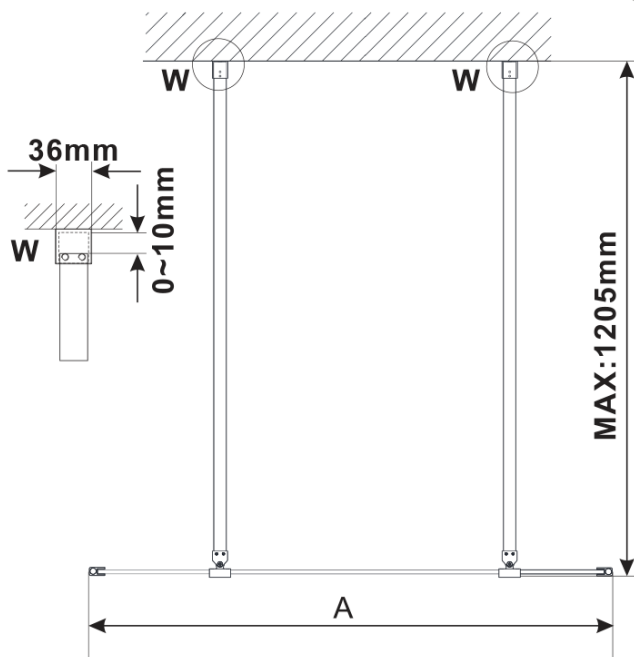

Order code: ES1270

Basic information

Brand: Polysan

Series: ESCA

Size

Width: 667 mm

Height: 2100 mm

Properties

MODEL	A,mm
ES1070/ES1170/ES1270/ES1370/ES1570	690~705
ES1080/ES1180/ES1280/ES1380/ES1580	790~805
ES1090/ES1190/ES1290/ES1390/ES1590	890~905
ES1010/ES1110/ES1210/ES1310/ES1510	990~1005
ES1011/ES1111/ES1211/ES1311/ES1511	1090~1105
ES1012/ES1112/ES1212/ES1312/ES1512	1190~1205
ES1013/ES1113/ES1213/ES1313/ES1513	1290~1305
ES1014/ES1114/ES1214/ES1314/ES1514	1390~1405
ES1015/ES1115/ES1215/ES1315/ES1515	1490~1505

MODEL	A,mm
ES1070/ES1170/ES1270/ES1370/ES1570	699
ES1080/ES1180/ES1280/ES1380/ES1580	799
ES1090/ES1190/ES1290/ES1390/ES1590	899
ES1010/ES1110/ES1210/ES1310/ES1510	999
ES1011/ES1111/ES1211/ES1311/ES1511	1099
ES1012/ES1112/ES1212/ES1312/ES1512	1199
ES1013/ES1113/ES1213/ES1313/ES1513	1299
ES1014/ES1114/ES1214/ES1314/ES1514	1399
ES1015/ES1115/ES1215/ES1315/ES1515	1499

MODEL	A,mm
ES1070/ES1170/ES1270/ES1370/ES1570	690-705
ES1080/ES1180/ES1280/ES1380/ES1580	790-805
ES1090/ES1190/ES1290/ES1390/ES1590	890-905
ES1010/ES1110/ES1210/ES1310/ES1510	990-1005
ES1011/ES1111/ES1211/ES1311/ES1511	1090-1105
ES1012/ES1112/ES1212/ES1312/ES1512	1190-1205
ES1013/ES1113/ES1213/ES1313/ES1513	1290-1305
ES1014/ES1114/ES1214/ES1314/ES1514	1390-1405
ES1015/ES1115/ES1215/ES1315/ES1515	1490-1505