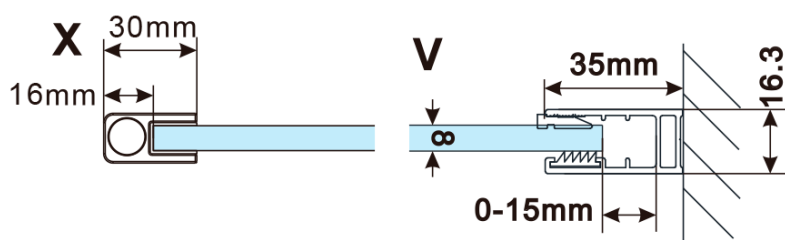

Order code: ES1270

Basic information

Brand: Polysan

Series: ESCA

Size

Width: 667 mm

Height: 2100 mm

Properties

Glass colour: Smoked glass

Glass finish: Antidrop

Glass thickness: 8 mm

Weight / Piece: 31.0 kg

Packaging: 1 Piece

Warranty: 3 years

Technical sheet

MODEL	A,mm
ES1070/ES1170/ES1270/ES1370/ES1570	690~705
ES1080/ES1180/ES1280/ES1380/ES1580	790~805
ES1090/ES1190/ES1290/ES1390/ES1590	890~905
ES1010/ES1110/ES1210/ES1310/ES1510	990~1005
ES1011/ES1111/ES1211/ES1311/ES1511	1090~1105
ES1012/ES1112/ES1212/ES1312/ES1512	1190~1205
ES1013/ES1113/ES1213/ES1313/ES1513	1290~1305
ES1014/ES1114/ES1214/ES1314/ES1514	1390~1405
ES1015/ES1115/ES1215/ES1315/ES1515	1490~1505

MODEL	A,mm
ES1070/ES1170/ES1270/ES1370/ES1570	690~705
ES1080/ES1180/ES1280/ES1380/ES1580	790~805
ES1090/ES1190/ES1290/ES1390/ES1590	890~905
ES1010/ES1110/ES1210/ES1310/ES1510	990~1005
ES1011/ES1111/ES1211/ES1311/ES1511	1090~1105
ES1012/ES1112/ES1212/ES1312/ES1512	1190~1205
ES1013/ES1113/ES1213/ES1313/ES1513	1290~1305
ES1014/ES1114/ES1214/ES1314/ES1514	1390~1405
ES1015/ES1115/ES1215/ES1315/ES1515	1490~1505

MODEL	A,mm
ES1070/ES1170/ES1270/ES1370/ES1570	690-705
ES1080/ES1180/ES1280/ES1380/ES1580	790-805
ES1090/ES1190/ES1290/ES1390/ES1590	890-905
ES1010/ES1110/ES1210/ES1310/ES1510	990-1005
ES1011/ES1111/ES1211/ES1311/ES1511	1090-1105
ES1012/ES1112/ES1212/ES1312/ES1512	1190-1205
ES1013/ES1113/ES1213/ES1313/ES1513	1290-1305
ES1014/ES1114/ES1214/ES1314/ES1514	1390-1405
ES1015/ES1115/ES1215/ES1315/ES1515	1490-1505