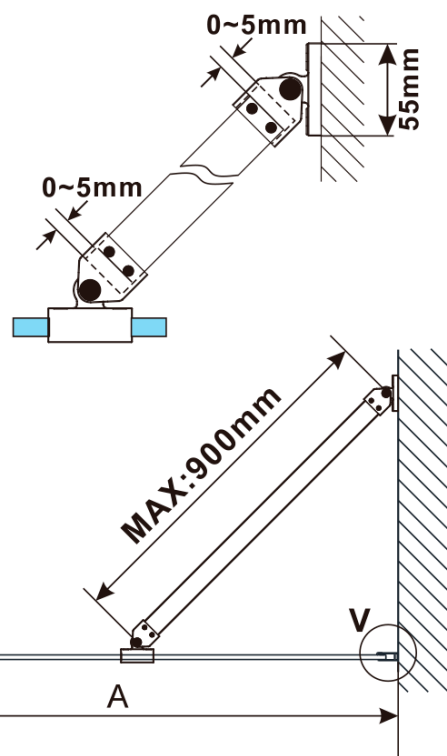

Order code: ES1270

Basic information

Brand: Polysan

Series: ESCA

Size

Width: 667 mm

Height: 2100 mm

Properties

Glass colour: Smoked glass

Glass finish: Antidrop

Glass thickness: 8 mm

Weight / Piece: 31.0 kg

Packaging: 1 Piece

Warranty: 3 years

Technical sheet

MODEL	A,mm
ES1070/ES1170/ES1270/ES1370/ES1570	690~705
ES1080/ES1180/ES1280/ES1380/ES1580	790~805
ES1090/ES1190/ES1290/ES1390/ES1590	890~905
ES1010/ES1110/ES1210/ES1310/ES1510	990~1005
ES1011/ES1111/ES1211/ES1311/ES1511	1090~1105
ES1012/ES1112/ES1212/ES1312/ES1512	1190~1205
ES1013/ES1113/ES1213/ES1313/ES1513	1290~1305
ES1014/ES1114/ES1214/ES1314/ES1514	1390~1405
ES1015/ES1115/ES1215/ES1315/ES1515	1490~1505

MODEL	A,mm
ES1070/ES1170/ES1270/ES1370/ES1570	690~705
ES1080/ES1180/ES1280/ES1380/ES1580	790~805
ES1090/ES1190/ES1290/ES1390/ES1590	890~905
ES1010/ES1110/ES1210/ES1310/ES1510	990~1005
ES1011/ES1111/ES1211/ES1311/ES1511	1090~1105
ES1012/ES1112/ES1212/ES1312/ES1512	1190~1205
ES1013/ES1113/ES1213/ES1313/ES1513	1290~1305
ES1014/ES1114/ES1214/ES1314/ES1514	1390~1405
ES1015/ES1115/ES1215/ES1315/ES1515	1490~1505

MODEL	A,mm
ES1070/ES1170/ES1270/ES1370/ES1570	690-705
ES1080/ES1180/ES1280/ES1380/ES1580	790-805
ES1090/ES1190/ES1290/ES1390/ES1590	890-905
ES1010/ES1110/ES1210/ES1310/ES1510	990-1005
ES1011/ES1111/ES1211/ES1311/ES1511	1090-1105
ES1012/ES1112/ES1212/ES1312/ES1512	1190-1205
ES1013/ES1113/ES1213/ES1313/ES1513	1290-1305
ES1014/ES1114/ES1214/ES1314/ES1514	1390-1405
ES1015/ES1115/ES1215/ES1315/ES1515	1490-1505