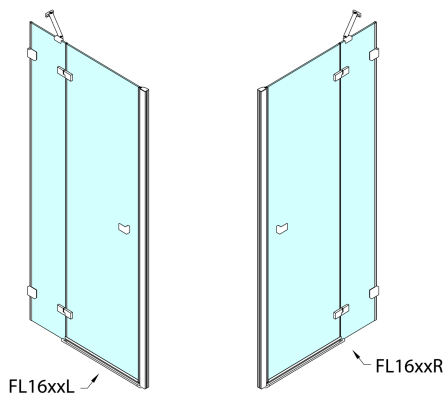

FORTIS EDGE alcove shower door 1200mm, clear glass, right

Order code: FL1612R

Size

Width: 1200 mm
Height: 2000 mm

Properties

Warranty: 2 years

Technical sheet

	A (mm)	B (mm)
FL1680	790-805	≈ 190
FL1690	890-905	≈ 290
FL1610	990-1005	≈ 390
FL1611	1090-1105	≈ 490
FL1612	1190-1205	≈ 590

CZ: Stavební připravenost pro montáž na dlažbu kóty A= vzdálenost mezi zdmi.

EN: Construction readiness for floor mounting dimension A= distance between walls.