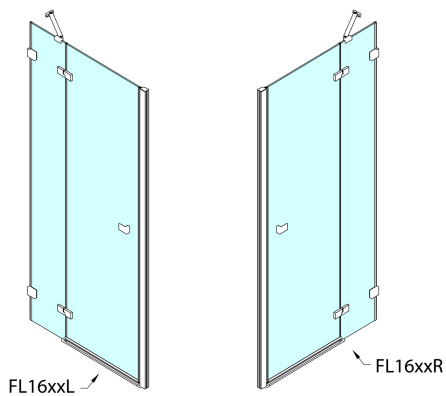

FORTIS EDGE alcove shower door 1000mm, clear glass, right

Order code: FL1610R

Size

Width: 1000 mm
Height: 2000 mm

Properties

Warranty: 2 years

Technical sheet

	A (mm)	B (mm)
FL1680	790-805	≈ 190
FL1690	890-905	≈ 290
FL1610	990-1005	≈ 390
FL1611	1090-1105	≈ 490
FL1612	1190-1205	≈ 590

CZ: Stavební připravenost pro montáž na dlažbu kóty A= vzdálenost mezi zdmi.

EN: Construction readiness for floor mounting dimension A= distance between walls.