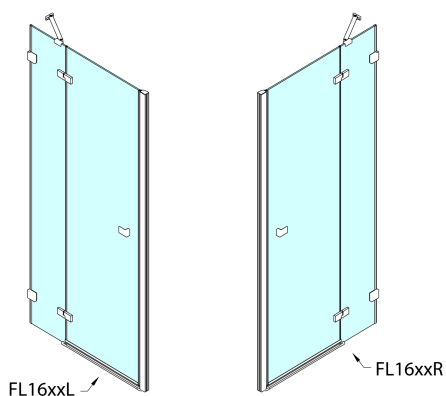

FORTIS EDGE alcove shower door 900mm, clear glass, right

Order code: FL1690R

Size

Width: 900 mm
Height: 2000 mm

Properties

Warranty: 2 years

Technical sheet

	A (mm)	B (mm)
FL1680	790-805	≈ 190
FL1690	890-905	≈ 290
FL1610	990-1005	≈ 390
FL1611	1090-1105	≈ 490
FL1612	1190-1205	≈ 590

CZ: Stavební připravenost pro montáž na dlažbu kóty A= vzdálenost mezi zdmi.

EN: Construction readiness for floor mounting dimension A= distance between walls.