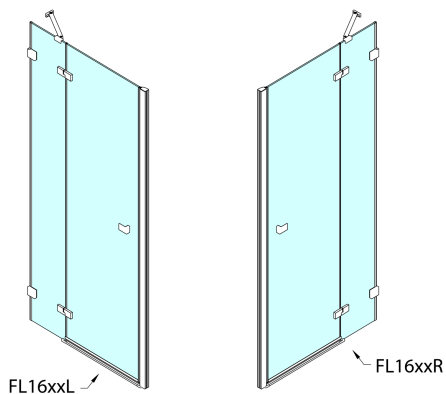

FORTIS EDGE alcove shower door 800mm, clear glass, right

Order code: FL1680R

Size

Width: 800 mm

Height: 2000 mm

Properties

Warranty: 2 years

Technical sheet

| | A (mm) | B (mm) |
|--------|-----------|--------|
| FL1680 | 790-805 | ≈ 190 |
| FL1690 | 890-905 | ≈ 290 |
| FL1610 | 990-1005 | ≈ 390 |
| FL1611 | 1090-1105 | ≈ 490 |
| FL1612 | 1190-1205 | ≈ 590 |

CZ: Stavební připravenost pro montáž na dlažbu kóty A= vzdálenost mezi zdmi.

EN: Construction readiness for floor mounting dimension A= distance between walls.