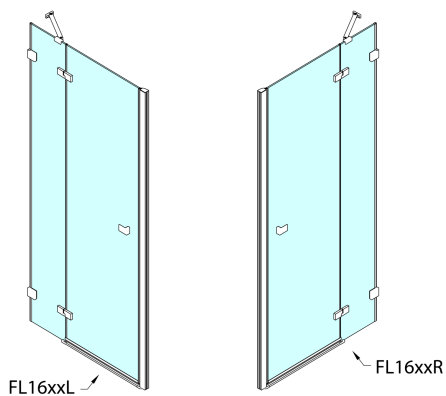

# FORTIS EDGE Alcove Shower Door 1200mm, clear glass/left

**Order code:** FL1612L

**Size**

**Width:** 1200 mm  
**Height:** 2000 mm

**Properties**

**Warranty:** 2 years

## Technical sheet

	A (mm)	B (mm)
FL1680	790-805	≈ 190
FL1690	890-905	≈ 290
FL1610	990-1005	≈ 390
FL1611	1090-1105	≈ 490
FL1612	1190-1205	≈ 590

CZ: Stavební připravenost pro montáž na dlažbu kóty A= vzdálenost mezi zdmi.

EN: Construction readiness for floor mounting dimension A= distance between walls.